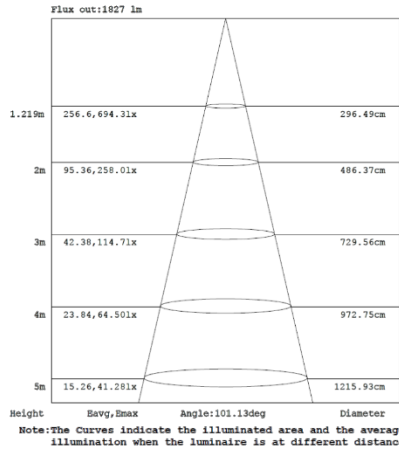

## 4FT 22W

3,500K

4,000K

5,000K

## 4FT 28W

3,500K

4,000K

5,000K