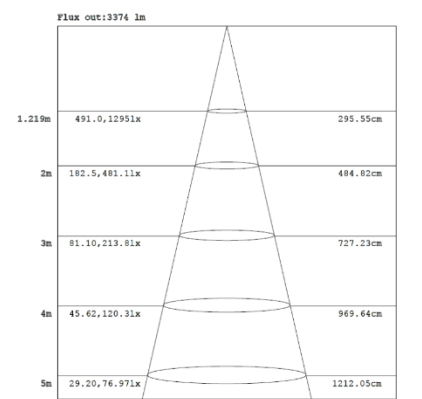

## 4FT 44W

3,500K

4,000K

5,000K