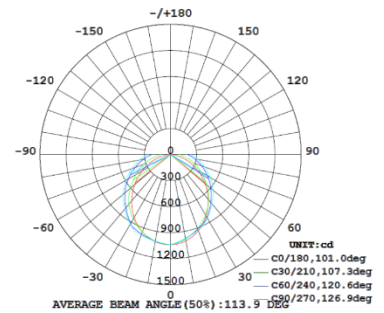

## 4FT 22W

3,500K

4,000K

5,000K