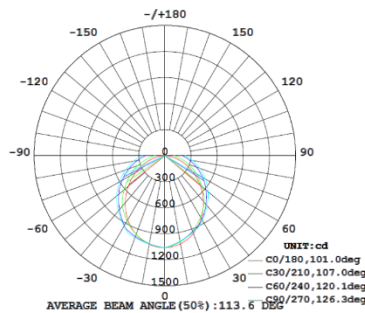

## 4FT 22W

3,500K

4,000K

5,000K