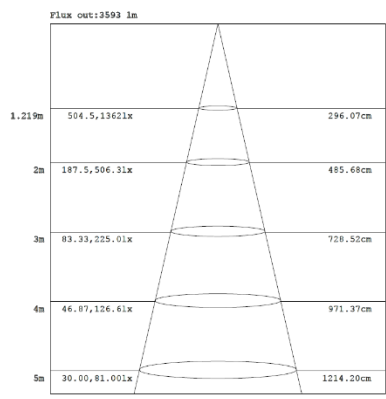

## 4FT 44W

3,500K

4,000K

5,000K