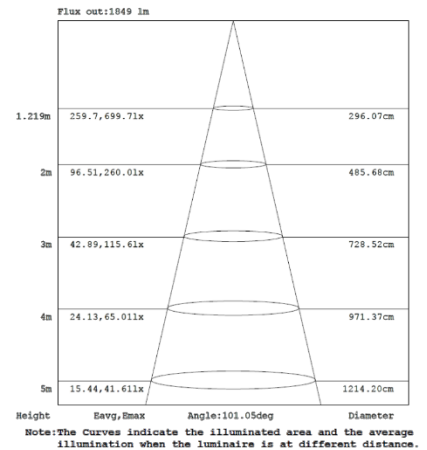

## 4FT 22W

3,500K

4,000K

5,000K