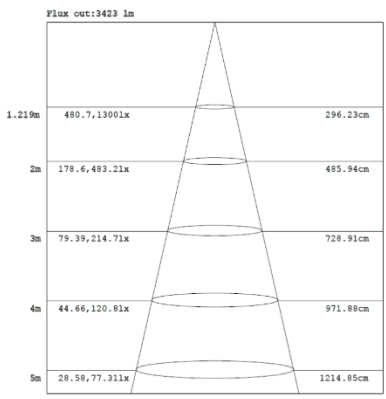

## 4FT 44W

3,500K

4,000K

5,000K