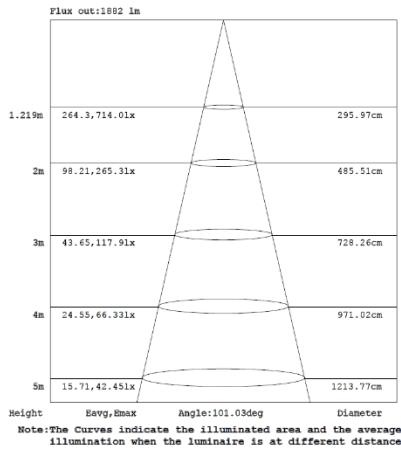

## 4FT 22W

3,500K

4,000K

5,000K