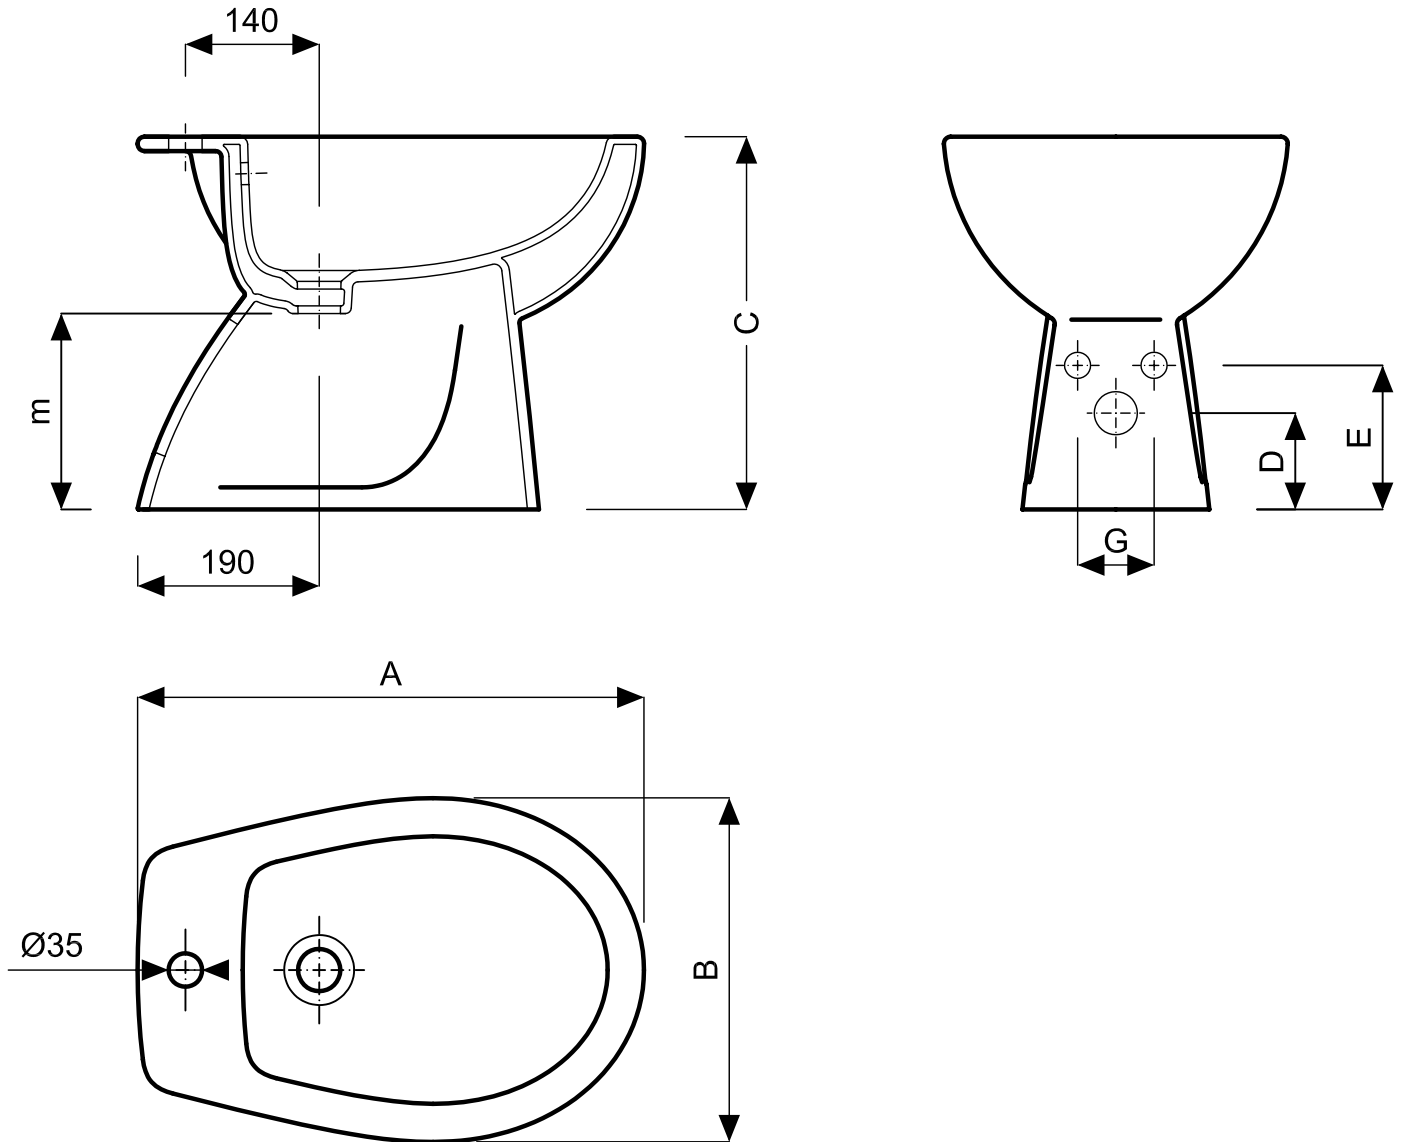

# colibrì 2

bidet

Quote d'ingombro

Quote d'installazione

Cod.	descrizione	Quote d'ingombro			Quote d'installazione			
		A	B	C	D	E	m	G
63250	Colibrì 2 - bidet	530	360	390	120	170	205	100

Le misure sono da considerarsi indicative. Pozzi-Ginori S.p.A. si riserva il diritto di apportare, in qualsiasi momento, modifiche tecniche, costruttive e dimensionali utili al miglioramento della nostra produzione