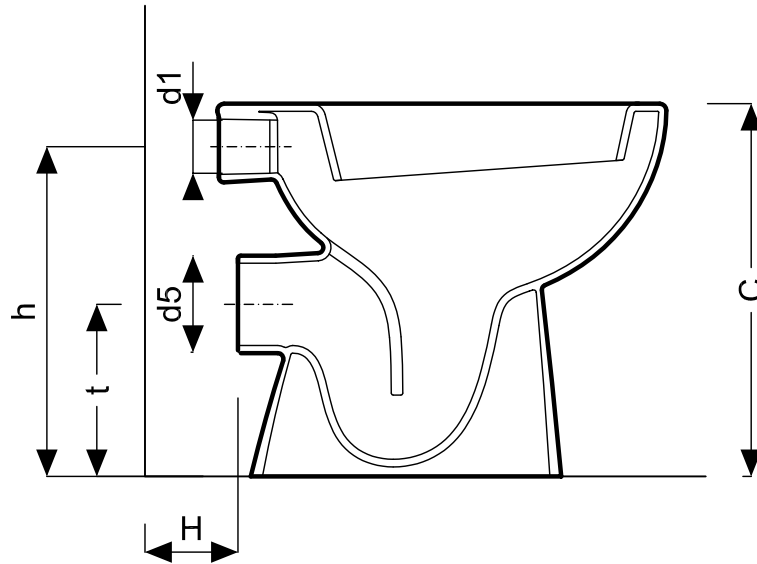

# colibrì 2

vaso P

Quote d'ingombro

Quote d'installazione

Cod.	descrizione	Quote d'ingombro			Quote d'installazione				
		A	B	C	h	H	d5	d1	t
63310	Colibrì 2 - vaso P	470	360	390	345	min90	102	55	180

Le misure sono da considerarsi indicative. Pozzi-Ginori S.p.A. si riserva il diritto di apportare, in qualsiasi momento, modifiche tecniche, costruttive e dimensionali utili al miglioramento della nostra produzione