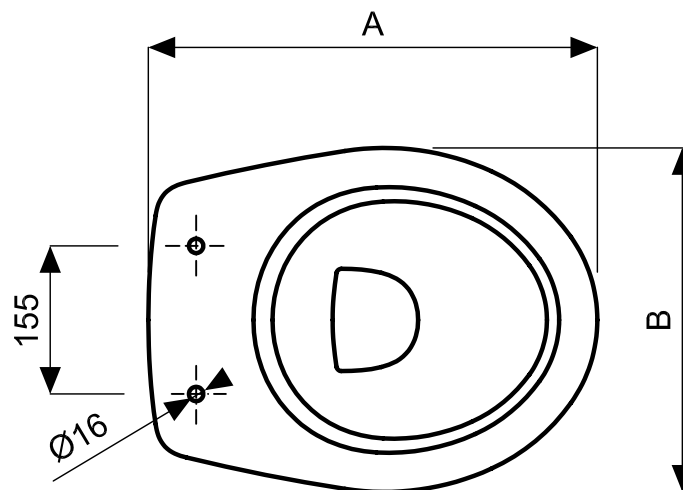

# colibrì 2

vaso P

Quote d'ingombro

Quote d'installazione

Cod.	descrizione	Quote d'ingombro			Quote d'installazione				
		A	B	C	h	H	d5	d1	t
63310	Colibrì 2 - vaso P	470	360	390	345	min90	102	55	180

Le misure sono da considerarsi indicative. Pozzi-Ginori S.p.A. si riserva il diritto di apportare, in qualsiasi momento, modifiche tecniche, costruttive e dimensionali utili al miglioramento della nostra produzione