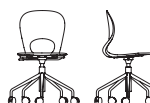

apilables; butaca con ruedas o mecanismo de gas, con o sin brazos.

FR Flexible et confortable, la chaise Pikaia répond à toutes les exigences des ambiances domestiques et collectives avec style et versatilité. Son dossier a été conçu pour soutenir le dos et épouser la forme du corps. La coque en polyuréthane est disponible en quatre coloris, tandis que la structure métallique est proposée en chromé brillant ou assortie à la coque. La famille Pikaia se compose de nombreuses versions de façon à répondre à toute exigence: chaise, petit fauteuil avec accoudoirs ou siège piètement luge, tous empilables, et également un petit fauteuil à roulettes avec vérin à gaz, avec ou sans accoudoirs.

Type

Four legs
L 44 P 48 H 83 cm
W 17^{3/8}" D 18^{7/8}" H 32^{5/8}"

Four legs - stackable
L 49 P 48 H 83
W 19^{2/8}" D 18^{7/8}" H 32^{5/8}"

Four legs with armrests - stackable
L 60 P 48 H 83 cm
W 23^{5/8}" D 18^{7/8}" H 32^{5/8}"

Slide frame - stackable
L 51 P 50 H 83 cm
W 20^{1/8}" D 19^{5/8}" H 32^{5/8}"

5-spoke base with castors
L 66 P 66 H 82/89 cm
W 26" D 26" H 32^{2/8}/35"

5-spoke base with castors and armrests
L 66 P 66 H 82/89 cm
W 26" D 26" H 32^{2/8}/35"