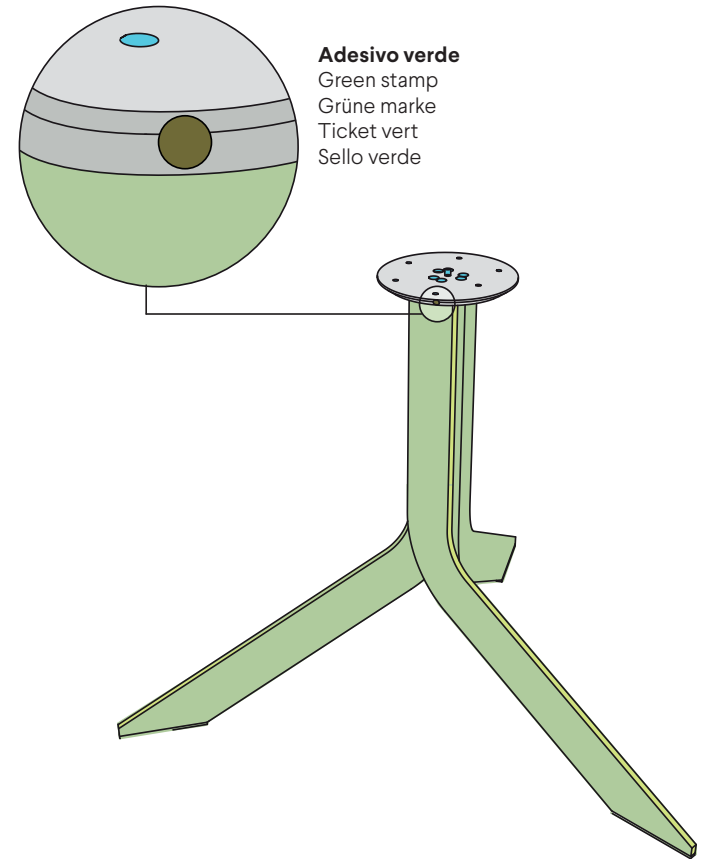

DESALTO

IBLEA

DESIGN GORDON GUILLAUMIER

ISTRUZIONI DI MONTAGGIO
ASSEMBLY INSTRUCTION
MONTAGEANLEITUNG
INSTRUCTIONS DE MONTAGE
INSTRUCCIONES DE MONTAJE

MADE IN ITALY

1

Adesivo verde
Green stamp
Grüne marke
Ticket vert
Sello verde

2

Adesivo verde
Green stamp
Grüne marke
Ticket vert
Sello verde

3

4

DESALTO
VIA PER MONTESOLARO - C.P. 150
22063 CANTÙ (COMO) ITALY
TEL +39 031 7832211
FAX +39 031 7832290

INFO@DESALTO.IT
WWW.DESALTO.IT