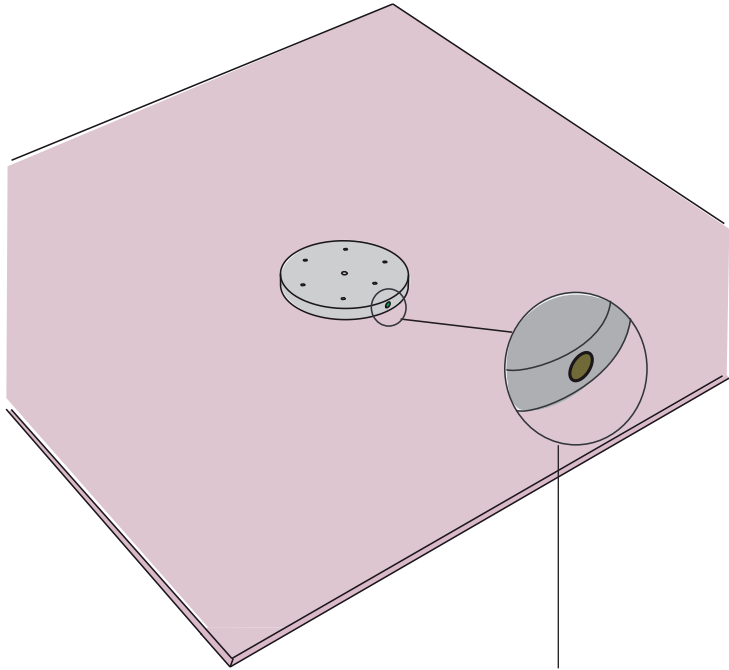

DESALTO

IBLEA

DESIGN GORDON GUILLAUMIER

ISTRUZIONI DI MONTAGGIO
ASSEMBLY INSTRUCTION
MONTAGEANLEITUNG
INSTRUCTIONS DE MONTAGE
INSTRUCCIONES DE MONTAJE

MADE IN ITALY

1

Adesivo verde
Green stamp
Grüne marke
Ticket vert
Sello verde

2

Adesivo verde
Green stamp
Grüne marke
Ticket vert
Sello verde

3

4

DESALTO
VIA PER MONTESOLARO - C.P. 150
22063 CANTÙ (COMO) ITALY
TEL +39 031 7832211
FAX +39 031 7832290

INFO@DESALTO.IT
WWW.DESALTO.IT