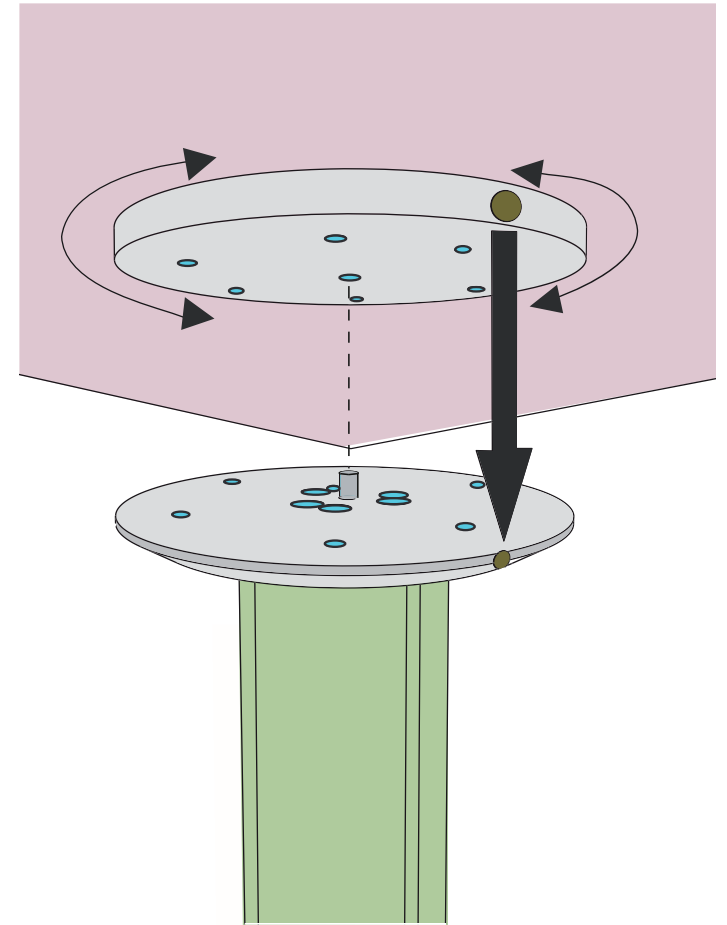

DESALTO

IBLEA

DESIGN GORDON GUILLAUMIER

ISTRUZIONI DI MONTAGGIO
ASSEMBLY INSTRUCTION
MONTAGEANLEITUNG
INSTRUCTIONS DE MONTAGE
INSTRUCCIONES DE MONTAJE

MADE IN ITALY

1

Adesivo verde
Green stamp
Grüne marke
Ticket vert
Sello verde

2

Adesivo verde
Green stamp
Grüne marke
Ticket vert
Sello verde

3

4

DESALTO
VIA PER MONTESOLARO - C.P. 150
22063 CANTÙ (COMO) ITALY
TEL +39 031 7832211
FAX +39 031 7832290

INFO@DESALTO.IT
WWW.DESALTO.IT