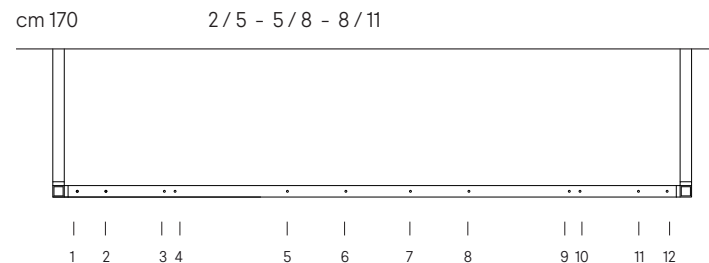

DESALTO

HELSINKI 30

DESIGN CARONNI + BONANOMI

ISTRUZIONI DI MONTAGGIO
ASSEMBLY INSTRUCTION
MONTAGEANLEITUNG
INSTRUCTIONS DE MONTAGE
INSTRUCCIONES DE MONTAJE

MADE IN ITALY

cassetto
 drawer
 schublade
 tiroir
 cajón,