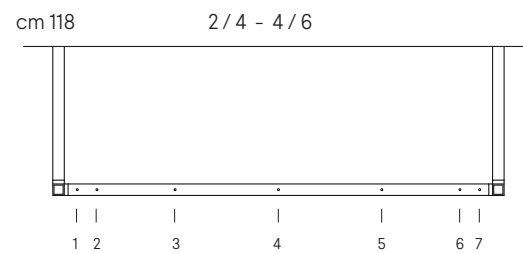

DESALTO

HELSINKI 30

DESIGN CARONNI + BONANOMI

ISTRUZIONI DI MONTAGGIO
ASSEMBLY INSTRUCTION
MONTAGEANLEITUNG
INSTRUCTIONS DE MONTAGE
INSTRUCCIONES DE MONTAJE

MADE IN ITALY

cassetto
 drawer
 schublade
 tiroir
 cajón,