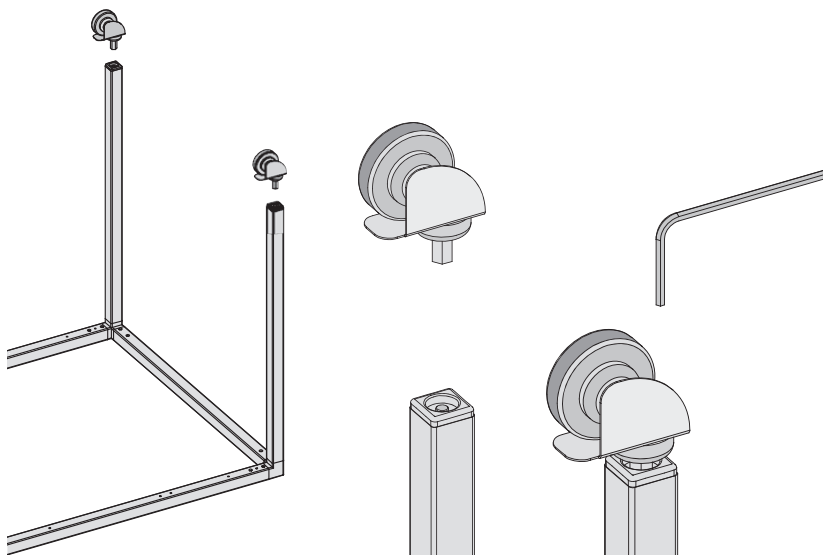

DESALTO

HELSINKI 30

DESIGN CARONNI + BONANOMI

ISTRUZIONI DI MONTAGGIO
ASSEMBLY INSTRUCTION
MONTAGEANLEITUNG
INSTRUCTIONS DE MONTAGE
INSTRUCCIONES DE MONTAJE

MADE IN ITALY

cassetto
 drawer
 schublade
 tiroir
 cajón,