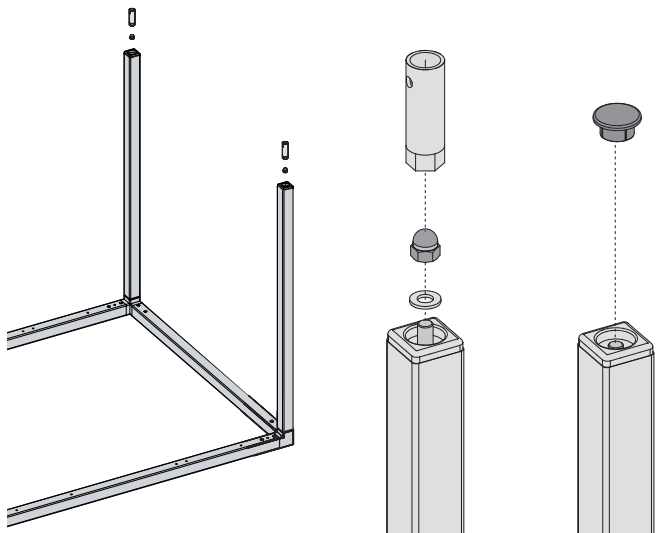

DESALTO

HELSINKI 30

DESIGN CARONNI + BONANOMI

ISTRUZIONI DI MONTAGGIO
ASSEMBLY INSTRUCTION
MONTAGEANLEITUNG
INSTRUCTIONS DE MONTAGE
INSTRUCCIONES DE MONTAJE

MADE IN ITALY

cassetto
 drawer
 schublade
 tiroir
 cajón,