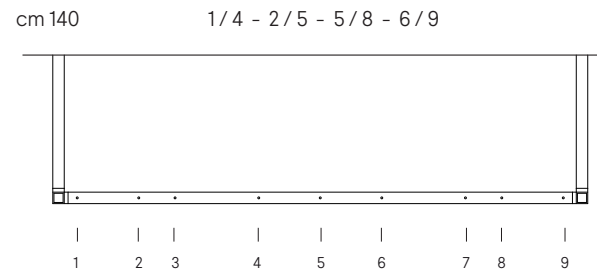

DESALTO

HELSINKI 30

DESIGN CARONNI + BONANOMI

ISTRUZIONI DI MONTAGGIO
ASSEMBLY INSTRUCTION
MONTAGEANLEITUNG
INSTRUCTIONS DE MONTAGE
INSTRUCCIONES DE MONTAJE

MADE IN ITALY

cassetto
 drawer
 schublade
 tiroir
 cajón,