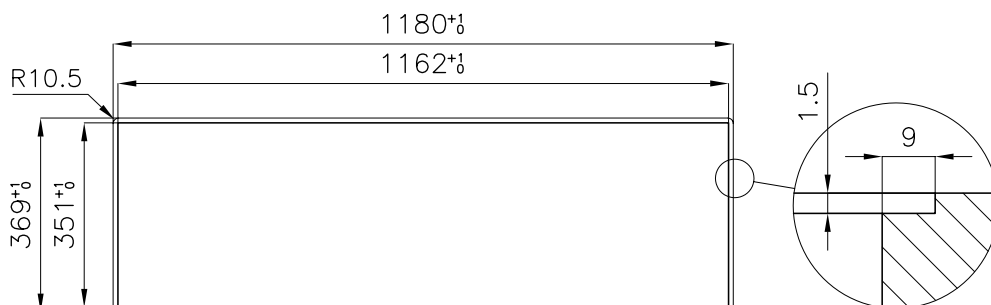

S4000.Line GS.FT

FT

cod. 7259 032

www.fosterspa.com