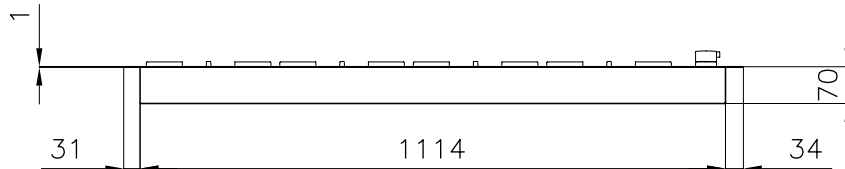

S4000.Line GS.FT

FT

cod. 7259 032

www.fosterspa.com