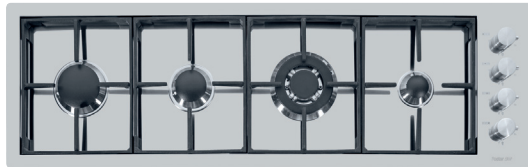

S4000.Line GS.FT

FT

cod. 7259 032

www.fosterspa.com