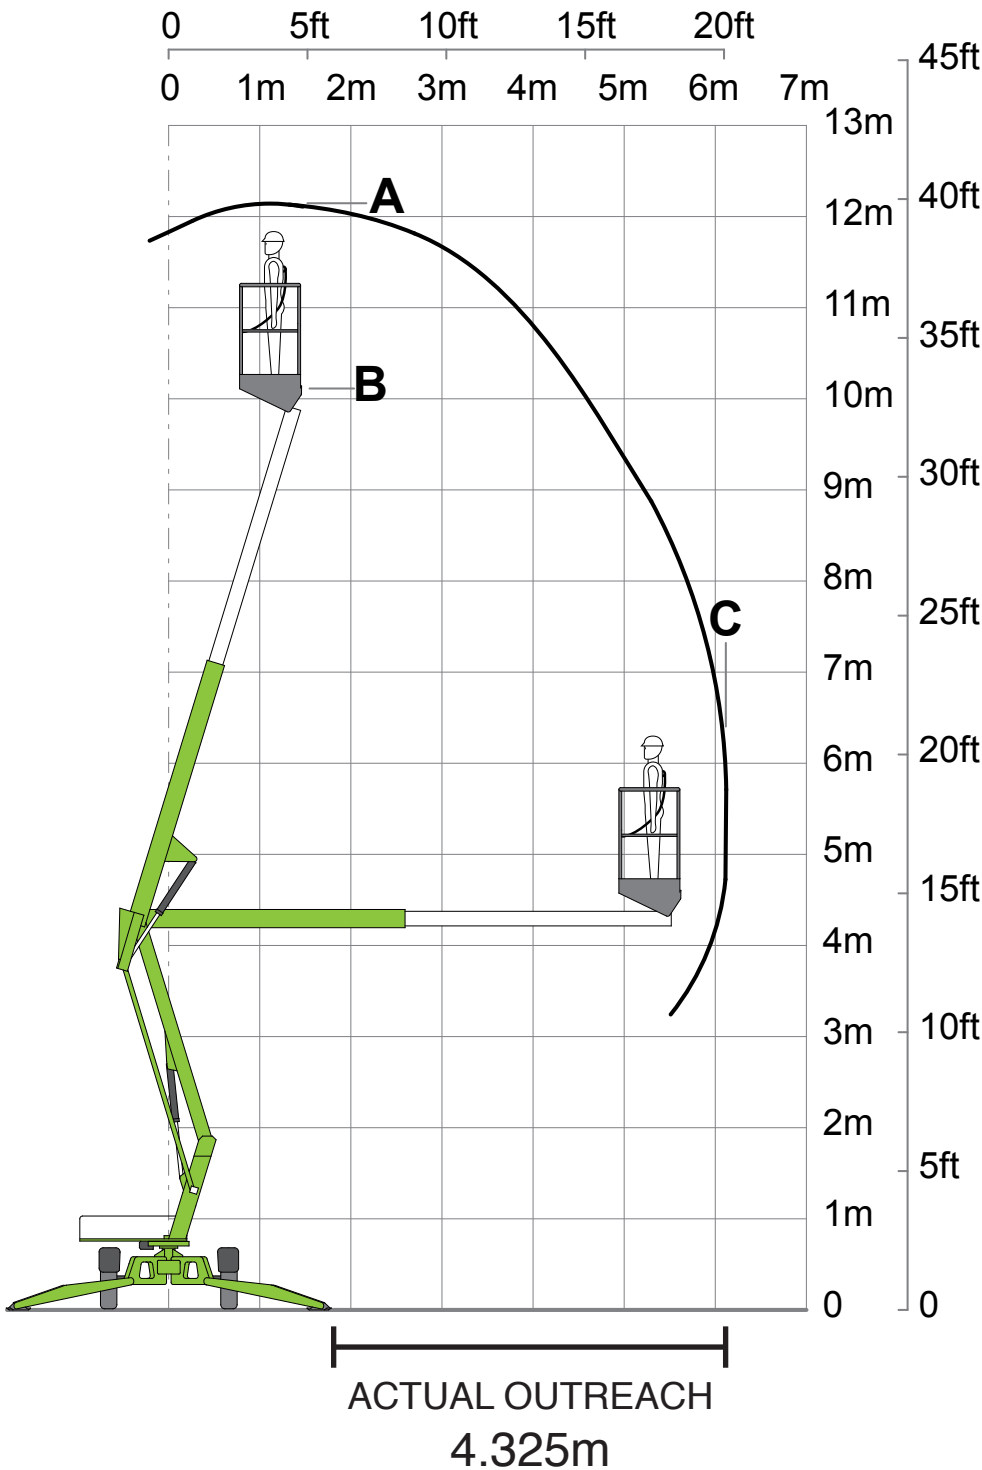

NIFTY 120T SPECIFICATION

120T

(A) 12.2m
40ft

(B) 10.2m
33ft 6in

(C) 6.1m
20ft

200kg
440lbs

1.1m x 0.65m
3ft 7in x 2ft 2in

1400kg
3100lbs

120T

200kg
440lbs

1.1m x 0.65m
3ft 7in x 2ft 2in

(D) 1.9m
6ft 3in

(E) 1.1m
3ft 7in

(F) 1.5m
4ft 11in

(G) 3.55m
11ft 8in

(J) 4.5m
14ft 9in

1400kg
3100lbs