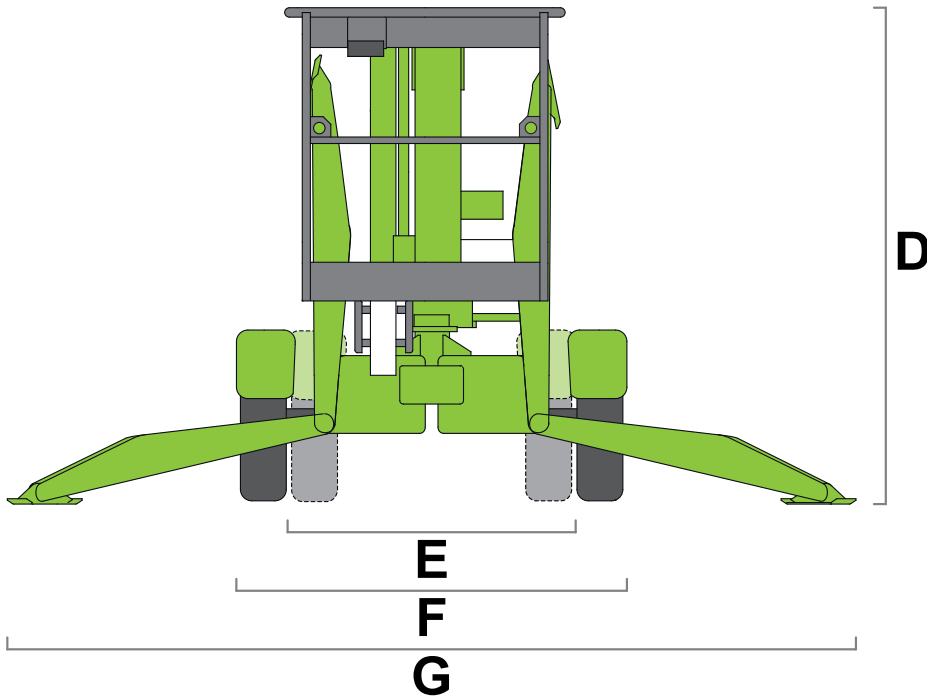

NIFTY 120T SPECIFICATION

120T

(A) 12.2m
40ft

(B) 10.2m
33ft 6in

(C) 6.1m
20ft

200kg
440lbs

1.1m x 0.65m
3ft 7in x 2ft 2in

1400kg
3100lbs

120T

200kg
440lbs

1.1m x 0.65m
3ft 7in x 2ft 2in

(D) 1.9m
6ft 3in

(E) 1.1m
3ft 7in

(F) 1.5m
4ft 11in

(G) 3.55m
11ft 8in

(J) 4.5m
14ft 9in

1400kg
3100lbs