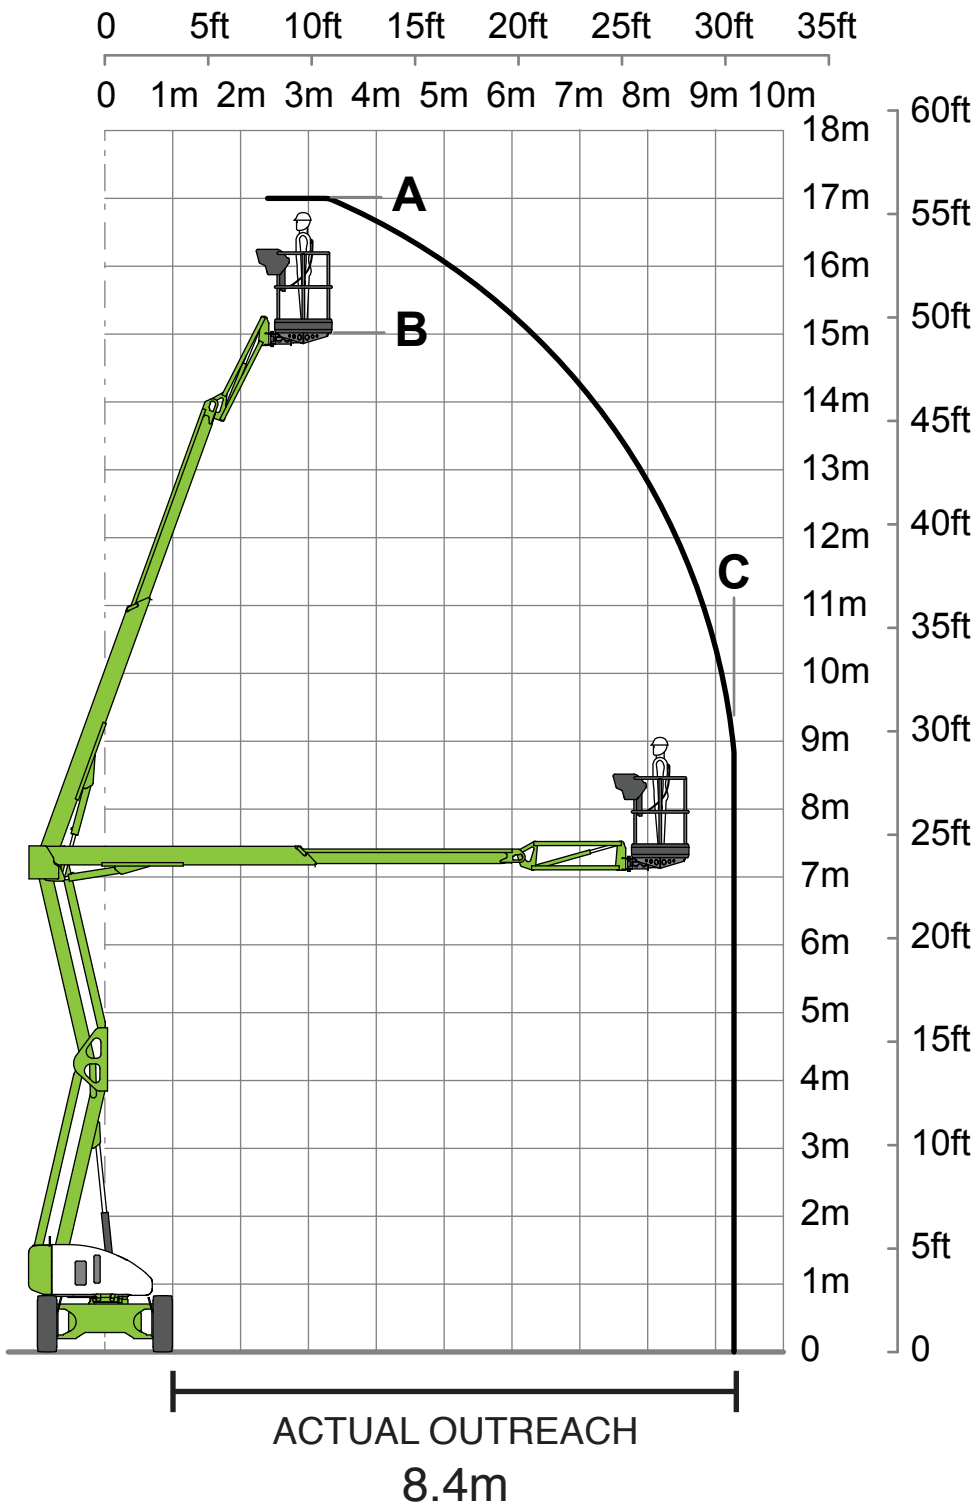

NIFTY HR17 4x4 SPECIFICATION

HR17 4x4

(A) 17.2m
56ft 6in

(B) 15.2m
50ft

(C) 9.4m
31ft

225kg
500lbs

1.8m x 0.85m
5ft 11in x 2ft 9in

150°

180°

6km/h
3.7mph

3.7m
12ft 2in

45%
24°

5000kg
11020lbs

HYBRID

HR17 4x4

225kg
500lbs

1.8m x 0.85m
5ft 11in x 2ft 9in

150°

180°

(D) 2.1m
6ft 11in

(F) 2m
6ft 7in

(H) 4.8m
15ft 9in

(J) 6.35m
20ft 10in

6km/h
3.7mph

3.7m
12ft 2in

45%
24°

5000kg
11020lbs

 **HYBRID**