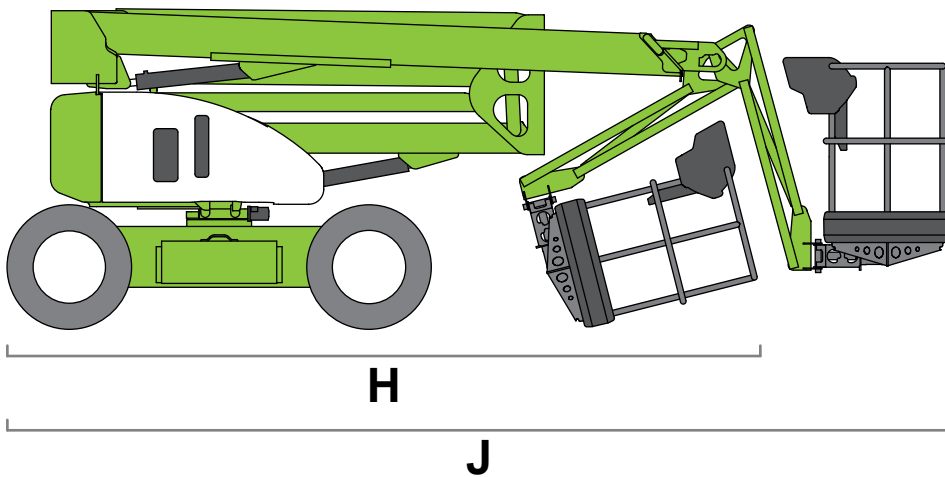

NIFTY HR17 4x4 SPECIFICATION

HR17 4x4

(A) 17.2m
56ft 6in

(B) 15.2m
50ft

(C) 9.4m
31ft

225kg
500lbs

1.8m x 0.85m
5ft 11in x 2ft 9in

150°

180°

6km/h
3.7mph

3.7m
12ft 2in

45%
24°

5000kg
11020lbs

HYBRID

HR17 4x4

225kg
500lbs

1.8m x 0.85m
5ft 11in x 2ft 9in

150°

180°

(D) 2.1m
6ft 11in

(F) 2m
6ft 7in

(H) 4.8m
15ft 9in

(J) 6.35m
20ft 10in

6km/h
3.7mph

3.7m
12ft 2in

45%
24°

5000kg
11020lbs

 **HYBRID**