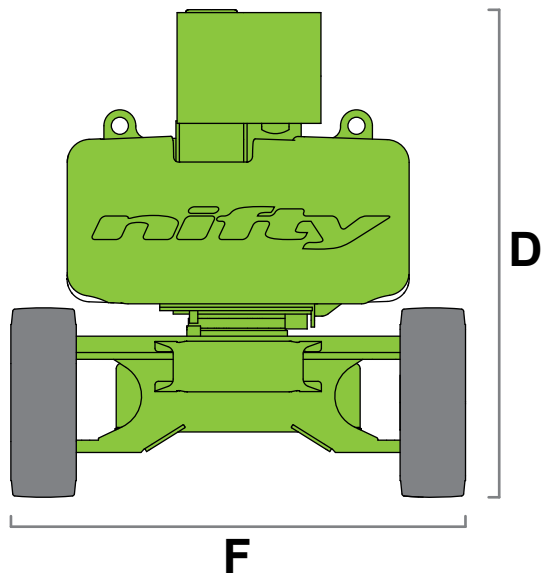

NIFTY HR17 4x4 SPECIFICATION

HR17 4x4

(A) 17.2m
56ft 6in

(B) 15.2m
50ft

(C) 9.4m
31ft

225kg
500lbs

1.8m x 0.85m
5ft 11in x 2ft 9in

150°

180°

6km/h
3.7mph

3.7m
12ft 2in

45%
24°

5000kg
11020lbs

HYBRID

HR17 4x4

225kg
500lbs

1.8m x 0.85m
5ft 11in x 2ft 9in

150°

180°

(D) 2.1m
6ft 11in

(F) 2m
6ft 7in

(H) 4.8m
15ft 9in

(J) 6.35m
20ft 10in

6km/h
3.7mph

3.7m
12ft 2in

45%
24°

5000kg
11020lbs

 **HYBRID**