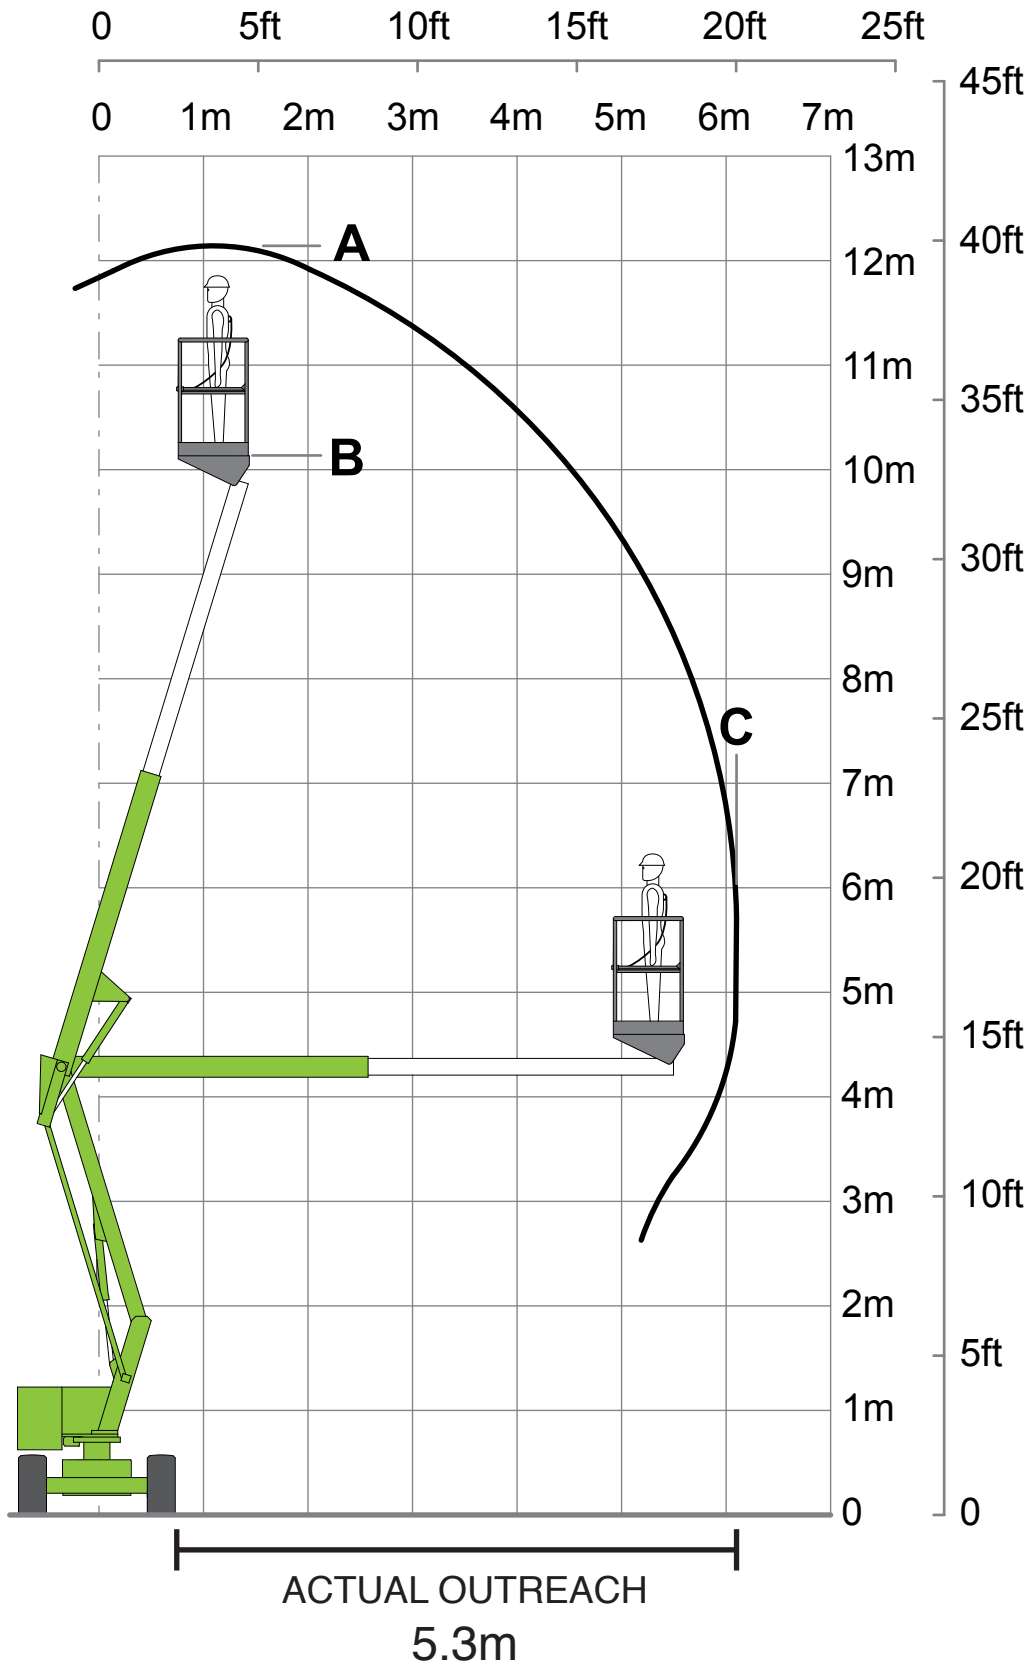

# NIFTY HR12 4x4 SPECIFICATION

**HR12 4x4**

(A) 12.2m  
40ft

(B) 10.2m  
33ft 6in

(C) 6.1m  
20ft

200kg  
440lbs

1.1m x 0.65m  
3ft 7in x 2ft 2in

3.7km/h  
2.2mph

3.4m  
11ft 2in

30%  
17°

3470kg  
7650lbs

# HR12 4x4

200kg  
440lbs

1.1m x 0.65m  
3ft 7in x 2ft 2in

(D) 1.95m  
6ft 5in

(F) 1.6m  
5ft 3in

(J) 4.1m  
13ft 5in

3.7km/h  
2.2mph

3.4m  
11ft 2in

30%  
17°

3470kg  
7650lbs