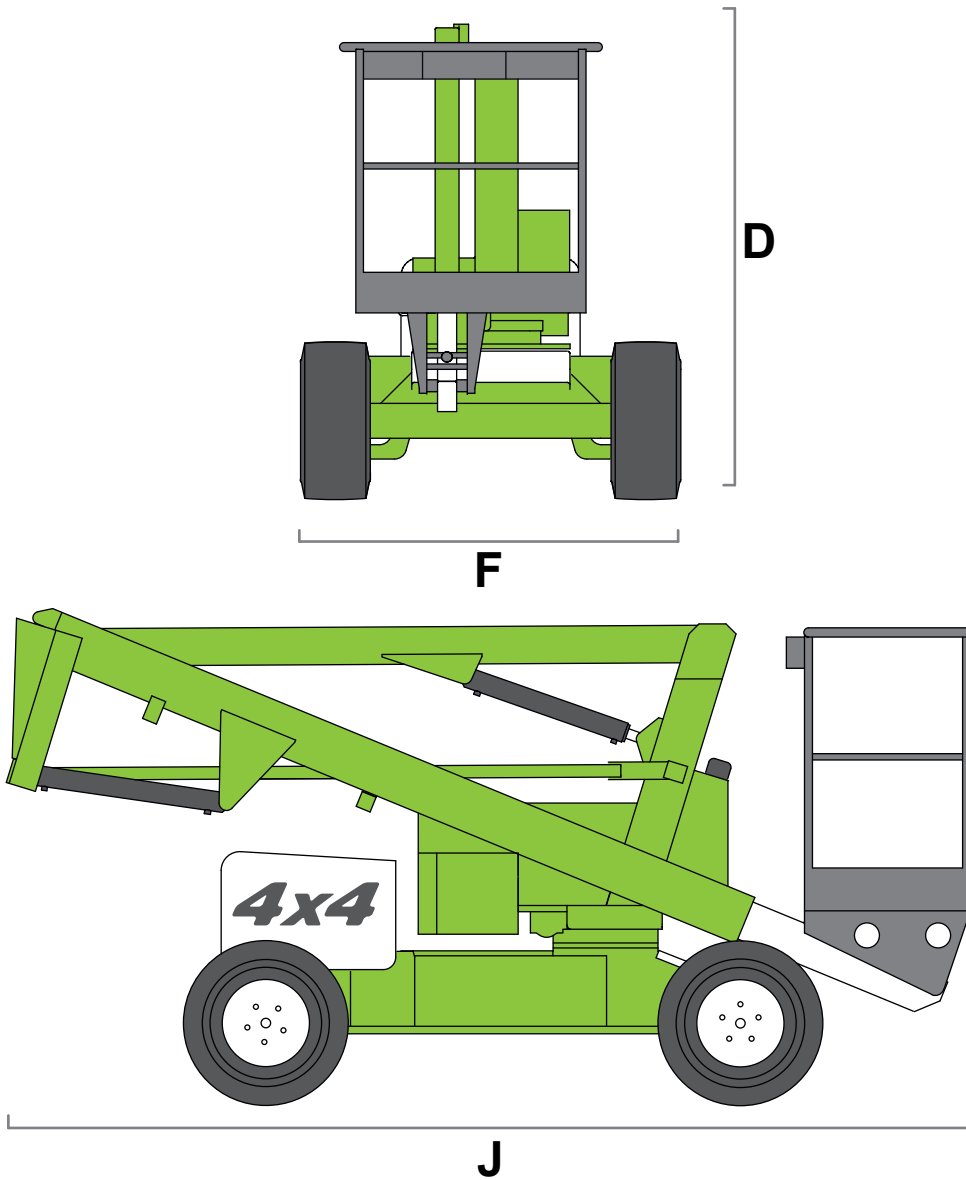

# NIFTY HR12 4x4 SPECIFICATION

**HR12 4x4**

(A) 12.2m  
40ft

(B) 10.2m  
33ft 6in

(C) 6.1m  
20ft

200kg  
440lbs

1.1m x 0.65m  
3ft 7in x 2ft 2in

3.7km/h  
2.2mph

3.4m  
11ft 2in

30%  
17°

3470kg  
7650lbs

# HR12 4x4

200kg  
440lbs

1.1m x 0.65m  
3ft 7in x 2ft 2in

(D) 1.95m  
6ft 5in

(F) 1.6m  
5ft 3in

(J) 4.1m  
13ft 5in

3.7km/h  
2.2mph

3.4m  
11ft 2in

30%  
17°

3470kg  
7650lbs