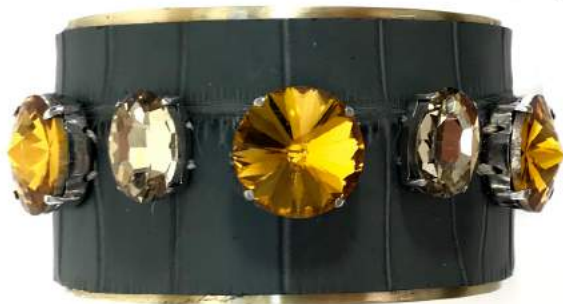

SSI81042E
W: \$54
R: \$135

SSI81053E
W: \$52
R: \$130

HAUS OF TOPPER

SS181068C
W: \$100
R: \$250

SS181065C
W: \$120
R: \$300

SS181064C
W: \$120
R: \$300

SS181067C
W: \$100
R: \$250

SS181066C
W: \$90
R: \$220

SS181062C
W: \$130
R: \$325

SS181063C
W: \$100
R: \$250

HAUS OF TOPPER

PLACE HOLDER- IMAGE TO BE RE-SHOT

SS181049E
W: \$32
R: \$79

SS181040E
W: \$56
R: \$140

SS181043BELT
W: \$100
R: \$250

HAUS OF TOPPER