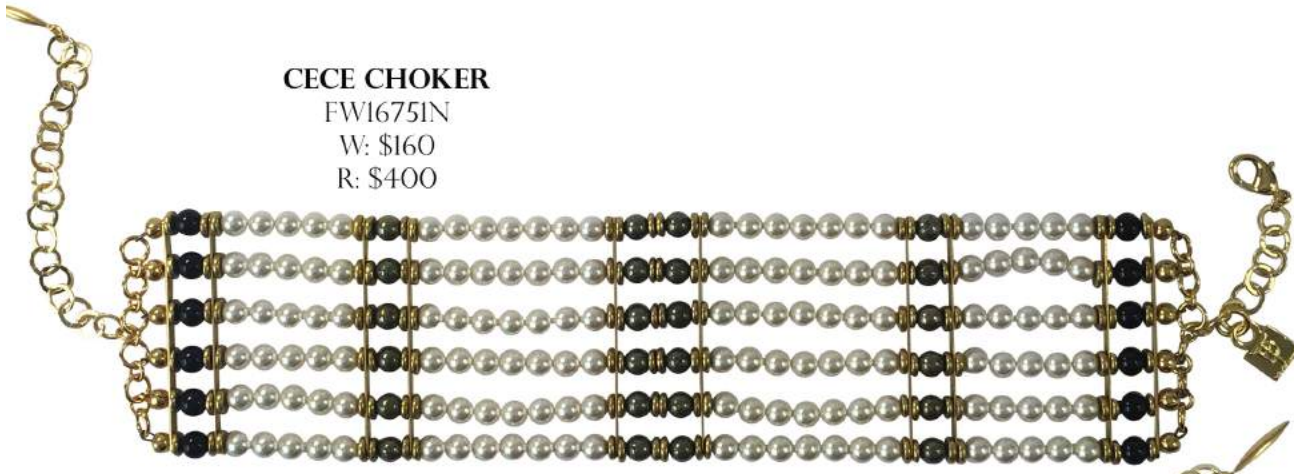

**MINI DOUBLE ETCHED HOOPS**

SSI7168E  
W: \$24  
R: \$60

**AMANDA CHANDELIERS**

FW16734E  
W: \$64  
R: \$160

**VAL DROP  
EARRINGS**

FW16716E  
W: \$56  
R: \$142

**VALENTINE CUFF  
EARRINGS**

FW16714E  
W: \$60  
R: \$150

**CRYSTAL NECKLACE**

FW16746N  
W: \$90  
R: \$225

**VALE EARRINGS**

FW16715E  
W: \$52  
R: \$135

**AURORA CHANDELIERS**

FW16719E  
W: \$66  
R: \$165

**CECE CHOKER**

FW16751N

W: \$160

R: \$400

**YOST CHOKER**

FW16713N

W: \$140

R: \$350

**TWIGS CHOKER**

FW16710N

W: \$70

R: \$175

**LELIA DROP EARRINGS**

SS16116E  
W: \$57  
R: \$142

**PEARL DROPS**

SS16111E  
W: \$33  
R: \$85

**ROYAL CROWNED PEARL**

SS16152E  
W: \$42  
R: \$105