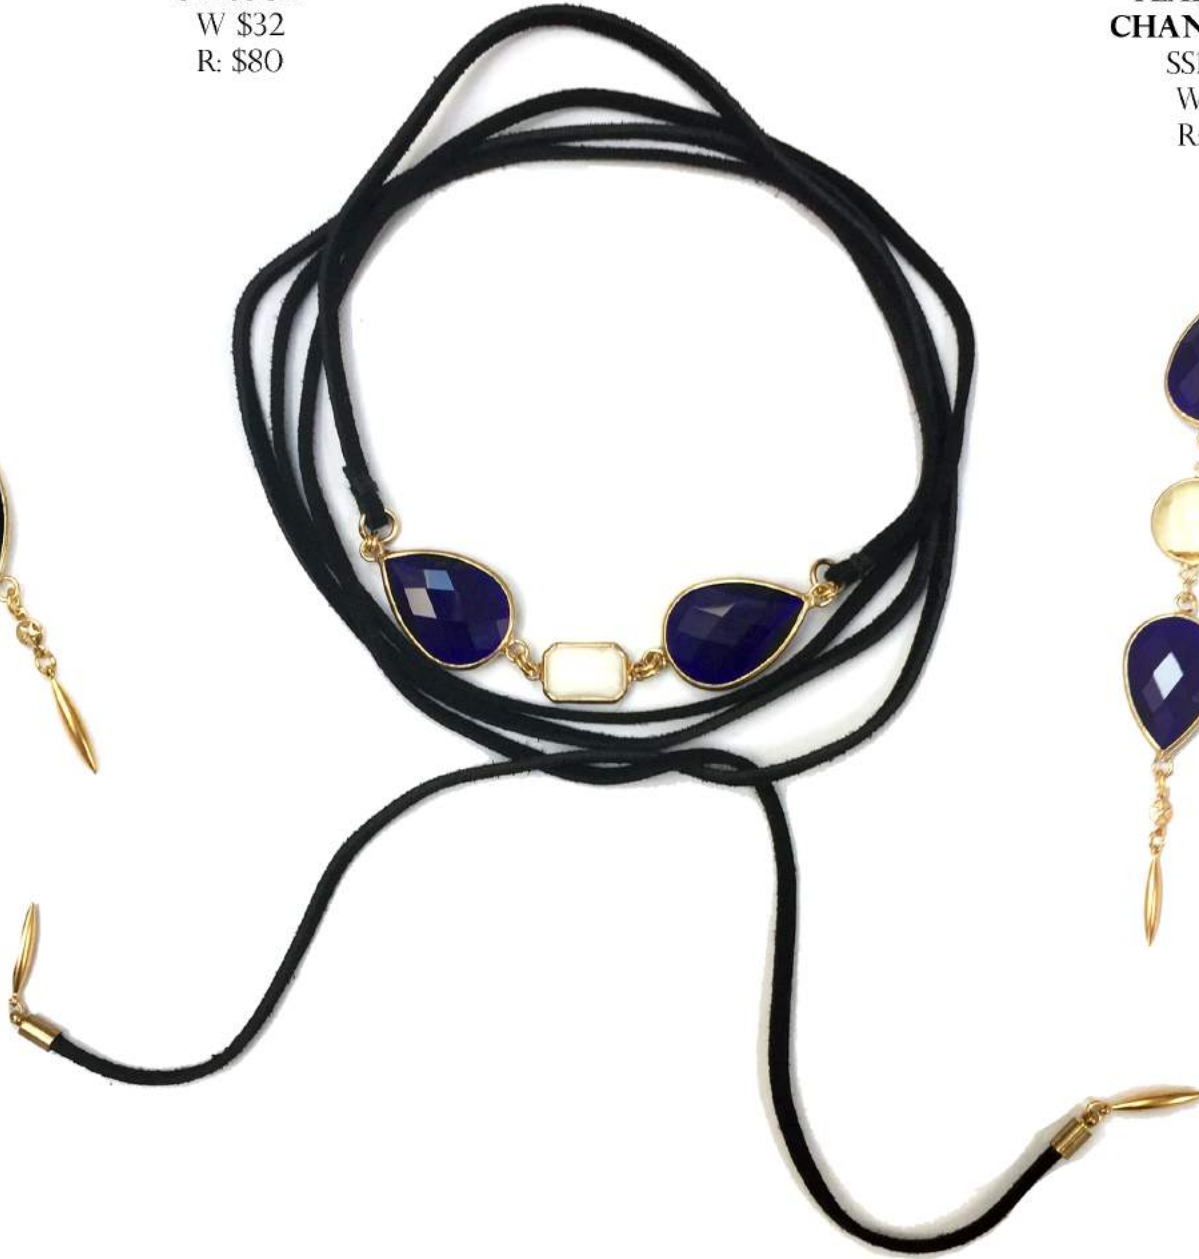

**ELIZABETH TASSEL NECKLACE**

S17123N  
W: \$52  
R: \$130

FRENCH BLUE

SOFT PINK

SAFFRON

**LIZ TASSEL EARRINGS**

S17124N  
W: \$58  
R: \$145

WHITE

**BONE CHOKER**

SS17910N  
W: \$110  
R: \$275

**TURQUOISE CHOKER**

SS17911N  
W: \$90  
R: \$225

**DEITY CHANDELIERS  
IN SUNRISE**

FW16711E  
W: \$70  
R: \$175

**COCO CUFF IN GOLD**

SS16119C  
W: \$90  
R: \$225

**JANET CROC CUFF**

S17139C  
W: \$130  
R: \$325

**TEARDROP WRAP CHOKER**

SI7165CH  
W \$32  
R: \$80

**TEARDROP  
CHANDELIERS**

SSI7167E  
W: \$62  
R: \$155

**TEARDROP  
EARRINGS**

SSI7166E  
W: \$40  
R: \$98