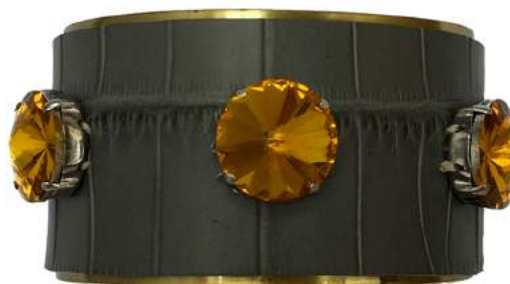

**BONE CHOKER**

SS17910N  
W: \$110  
R: \$275

**TURQUOISE CHOKER**

SS17911N  
W: \$90  
R: \$225

**DEITY CHANDELIERS  
IN SUNRISE**

FW16711E  
W: \$70  
R: \$175

**COCO CUFF IN GOLD**

SS16119C  
W: \$90  
R: \$225

**JANET CROC CUFF**

S17139C  
W: \$130  
R: \$325

**TEARDROP WRAP CHOKER**

SI7165CH  
W \$32  
R: \$80

**TEARDROP  
CHANDELIERS**

SSI7167E  
W: \$62  
R: \$155

**TEARDROP  
EARRINGS**

SSI7166E  
W: \$40  
R: \$98