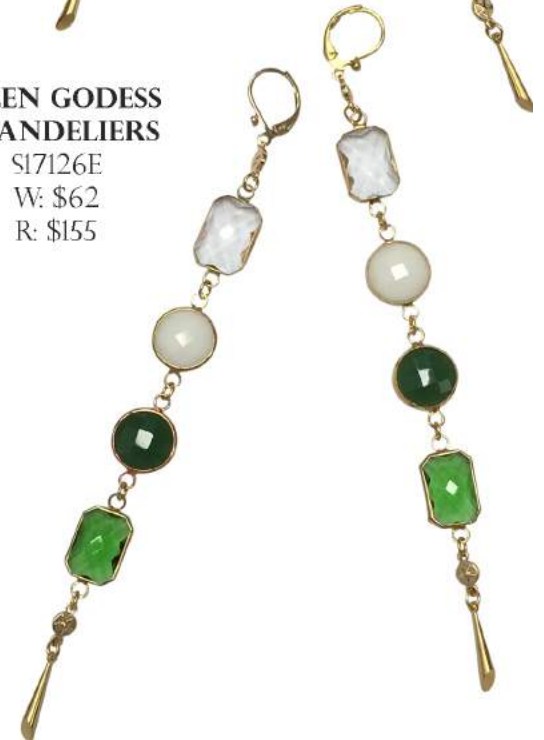

**JANET CROC CUFF**

S17139C  
W: \$130  
R: \$325

**TEARDROP WRAP CHOKER**

SI7165CH  
W \$32  
R: \$80

**TEARDROP  
CHANDELIERS**

SSI7167E  
W: \$62  
R: \$155

**TEARDROP  
EARRINGS**

SSI7166E  
W: \$40  
R: \$98

HAUS OF TOPPER

**JAY CROC CUFF**

S17139C  
W: \$130  
R: \$325

**MARBLE FEATHER CHARMER**

S17130E  
W: \$52  
R: \$128

**B&W CHANDELIERS**

S17127E  
W: \$62  
R: \$155

**PEARL FEATHER CHARMER**

FW16723E  
W: \$52  
R: \$128

**GREEN GODESS CHANDELIERS**

S17126E  
W: \$62  
R: \$155

**COCO CUFF IN SILVER**

SS16137C  
W: \$90  
R: \$225

**CARNIVAL CHANDELIERS**

SI7125E  
W: \$62  
R: \$155

**LAVERNE RAINBOW CHANDELIERS**

SS16154E  
W: \$62  
R: \$155

**BIG TOP CHOKER**

SS17155E  
W: \$70  
R: \$175

**BIG TOP CHANDELIERS**

SS17155E  
W: \$60  
R: \$150

**TEQUILA SUNRISE CHANDELIER**

SI7114E  
W: \$62  
R: \$155