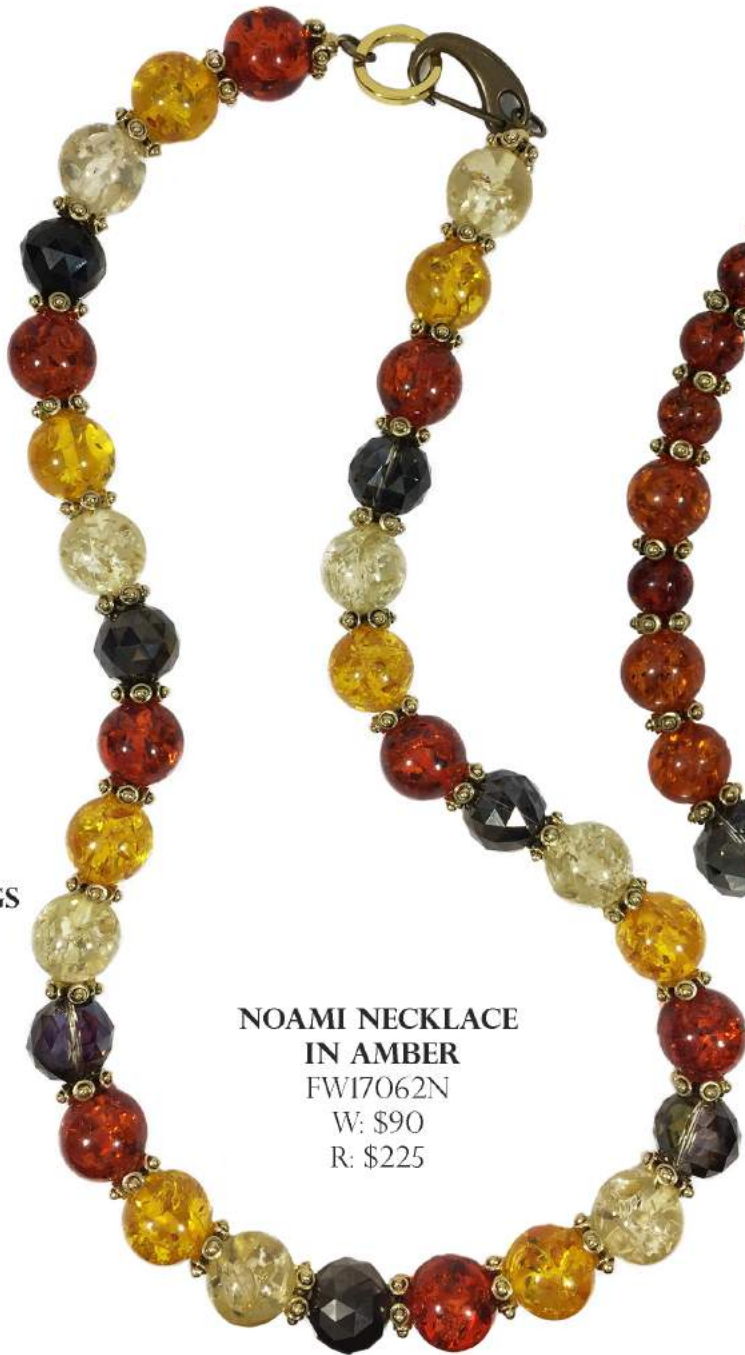

**MIDNIGHT DISCO EARRINGS**

FW17055E  
W: \$39  
R: \$98

**MARBLE ORBITING**

FW17054E  
W: \$54  
R: \$135

**SABLE HOOPS**  
FW17063E  
W: \$39  
R: \$98

**SPINAL ELIZABETH  
TASSEL NECKLACE**  
FW17030N  
W: \$64  
R: \$160

**SPIKED CHAINMAILLE  
BRACELET**  
FW17041B  
W: \$44  
R: \$110

**LESLIE HOOPS**  
FW17038E  
W: \$39  
R: \$98

**NIKKI NECKLACE  
IN AMBER**  
FW17046N  
W: \$90  
R: \$225

**AMBER DROP EARRINGS**  
FW17036E  
W: \$34  
R: \$85

**NOAMI NECKLACE  
IN AMBER**  
FW17062N  
W: \$90  
R: \$225

**NOAMI CHOKER  
IN AMBER**  
FW17047N  
W: \$74  
R: \$185

**AMBER ORBITING**

FW17052E

W: \$54

R: \$135

**AMBER FEATHER CHARMER**

FW17044E