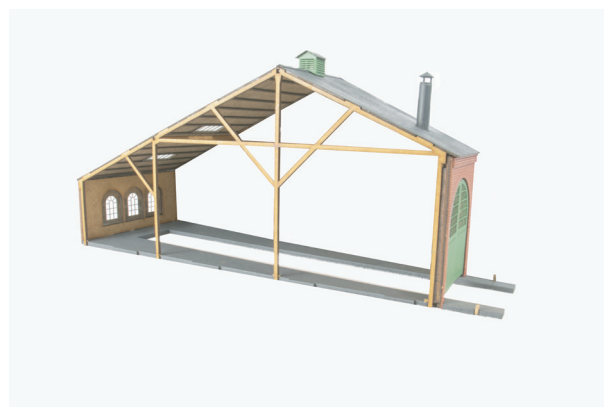

HT53002 og 53003 er der få styk tilbage.

Nyt

Rundremise med 3 spor og mulighed for udvidelse. Model af dansk remise med forbillede i Viborg, Esbjerg, Struer mv. Forventes klar til udlevering medio februar.

Vejl. udsalg inkl. moms kr. 780,00. Udvidelse 1 spor kr. 225,00.
Se foto.

Foto viser remise med 1 udvidelses sæt.

information - H0

Byhuse i H0.

Alle varianter er igen på lager.

Skala N

Efter mange forespørgsler fremstiller vi nu vores byhuse i skala N.
Vi begynder med 10 varianter, så kan man få lavet en dansk stationsby.
Hvis der bliver taget godt imod initiativet,
så vil vi i fremtiden lave alle nyheder i både HO og N.