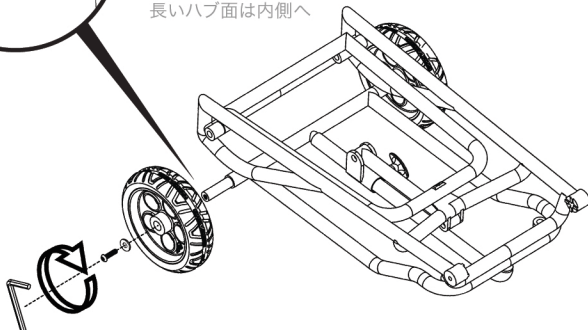

x1

x2

x2

x2

how to assemble

MONTAJE / INSTRUCTIONS DE MONTAGE / MONTAGE ANLEITUNG / ASSEMBLAGGIO /
SPOSÓB MONTAŻU / 組立て方

1

2

3

AMG 500 Assembly

VIDEO: kranecarts.com/amg500/assembly

4

Longer hub face inwards

Lado sobresaliente del eje hacia el interior

Moyeu le plus long vers l'intérieur

Lange Seite der Nabe nach innen

Il lato più sporgente del mozzo della ruota verso l'interno

Dłuższa piasta skierowana do wewnątrz

長いハブ面は内側へ

5

Please tighten securely

Apriete fuerte

Bien serrer

Bitte fest anziehen