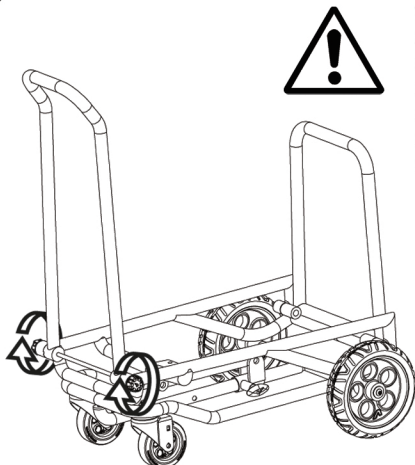

Il lato più sporgente del mozzo della ruota verso l'interno

Dłuższa piasta skierowana do wewnątrz

長いハブ面は内側へ

5

Please tighten securely

Apriete fuerte

Bien serrer

Bitte fest anziehen

Serrare a fondo

Należy mocno dokręcić

しっかりと締めて下さい

4

AMG 500 Assembly

VIDEO: kranecarts.com/amg500/assembly

6**7****Tighten knobs before loading equipment**

Apriete los cierres antes de cargar el equipo