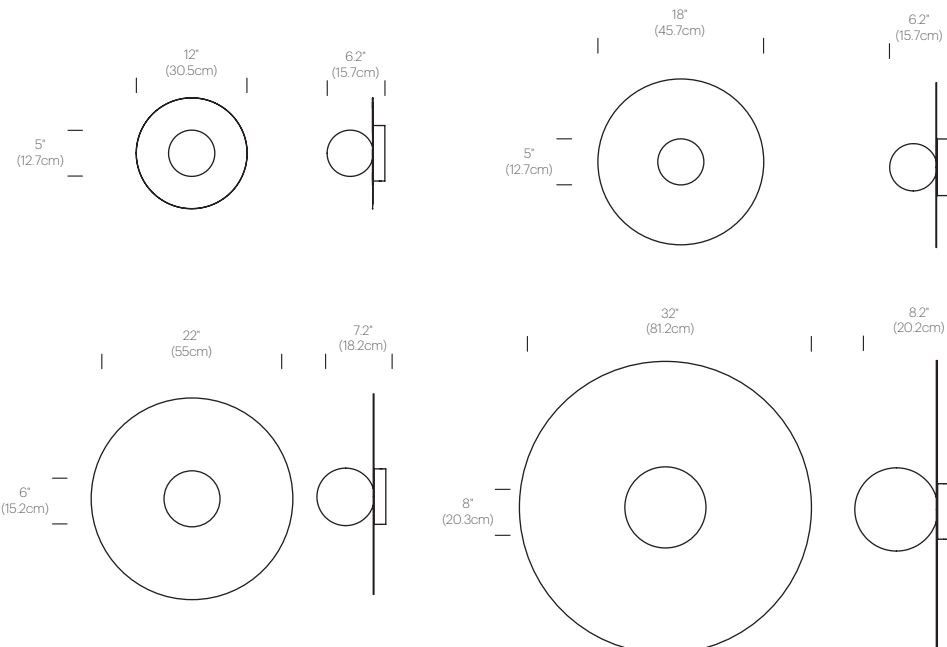

## PACKAGING WEIGHT AND DIMENSIONS

Bola Disc 12	4LBS	15" X 15" X 7"
(Steel Shade)	1.8KG	38cm X 38cm X 18cm
Bola Disc 12	2.4LBS	15" X 15" X 7"
(White Aluminum Shade)	1.1KG	38cm X 38cm X 18cm
Bola Disc 18	8.6LBS	20.75" X 20.75" X 8"
(Steel Shade)	3.9KG	53cm X 53cm X 20cm
Bola Disc 18	6.75LBS	20.75" X 20.75" X 8"
(White Aluminum Shade)	3KG	53cm X 53cm X 20cm
Bola Disc 22	12.25LBS	24" X 24" X 10"
(Steel Shade)	5.6KG	61cm X 61cm X 25cm
Bola Disc 22	9LBS	24" X 24" X 10"
(White Aluminum Shade)	4.1KG	61cm X 61cm X 25cm
Bola Disc 32	23.8LBS	34.5" X 34.5" X 10.5"
(Steel Shade)	10.8KG	87.6cm X 87.6cm X 27cm
Bola Disc 32	17.5LBS	34.5" X 34.5" X 10.5"
(White Aluminum Shade)	7.9KG	87.6cm X 87.6cm X 27cm

## DIMENSIONS

BOLA DISC FLUSH 12, 18, 22, 32

**Pablo**