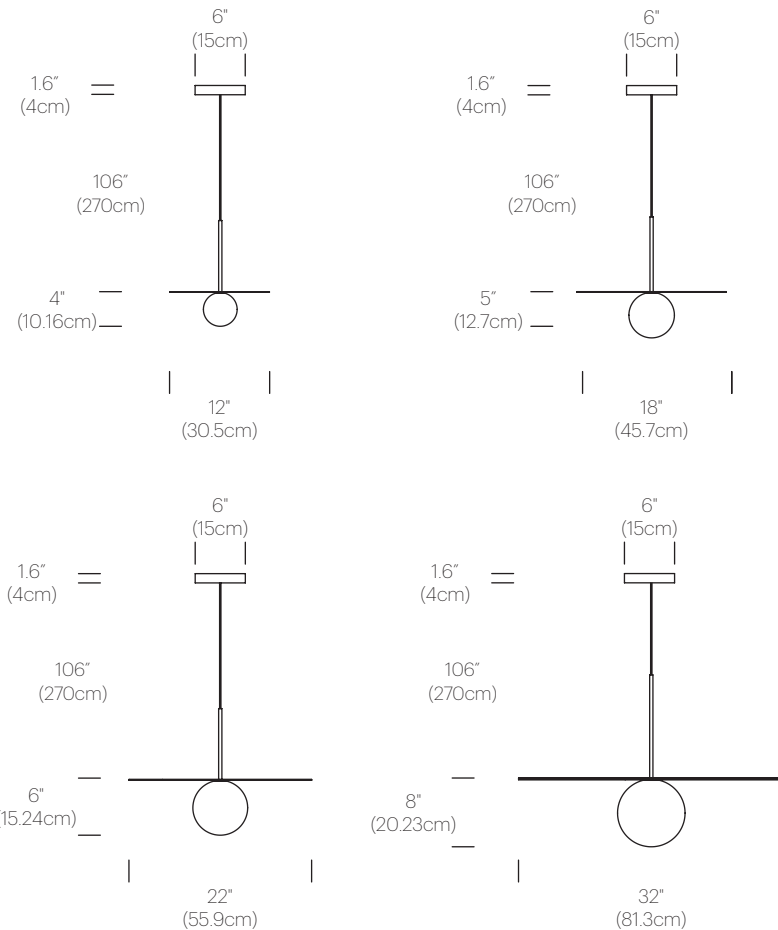

## PACKAGING WEIGHT AND DIMENSIONS

Bola Disc 12	4LBS	15" X 7"
(Steel Shade)	1.8KG	38cm X 18cm
Bola Disc 12	2.4LBS	15" X 7"
(White Aluminum Shade)	1.1KG	38cm X 18cm
Bola Disc 18	8.6LBS	20.75" X 8"
(Steel Shade)	3.9KG	53cm X 20cm
Bola Disc 18	6.75LBS	20.75" X 8"
(White Aluminum Shade)	3KG	53cm X 20cm
Bola Disc 22	12.25LBS	24" X 10"
(Steel Shade)	5.6KG	61cm X 25cm
Bola Disc 22	9LBS	24" X 10"
(White Aluminum Shade)	4.1KG	61cm X 25cm
Bola Disc 32	23.8LBS	34.5" X 10.5"
(Steel Shade)	10.8KG	87.6cm X 27cm
Bola Disc 32	17.5LBS	34.5" X 10.5"
(White Aluminum Shade)	7.9KG	87.6cm X 27cm

## DIMENSIONS

BOLA DISC 12, 18, 22, 32

**Pablo**