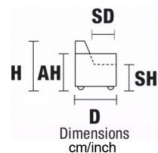

**AH** Arm Height**H** Height**SH** Seat Height**MH** Maximum Height**D** Deep**SD** Seat Depth**MD** Maximum Deep**W** Width

W 295/116"
D 102/40"
H 83/33" **AH** 56/22"
SH 45/18" **SD** 56/22"

W 234/92"
D 102/40"
H 83/33" **AH** 56/22"
SH 45/18" **SD** 56/22"

W 214/84"
D 102/40"
H 83/32" **AH** 56/22"
SH 45/18" **SD** 56/22"

W 194/76"
D 102/40"
H 83/38" **AH** 56/22"
SH 45/18" **SD** 56/22"

W 262/103"
D 102/40"
H 83/33" **AH** 56/22"
SH 45/18" **SD** 56/22"

W 114/45"
D 102/40"
H 83/33" **AH** 56/22"
SH 45/18" **SD** 56/22"

W 208/82"
D 102/40"
H 83/33" **AH** 56/22"
SH 45/18" **SD** 56/22"

W 182/72"
D 102/40"
H 83/33" **AH** 56/22"
SH 45/18" **SD** 56/22"

W 208/82"
D 102/40"
H 83/33" **AH** 56/22"
SH 45/18" **SD** 56/22"

VERSION CODE