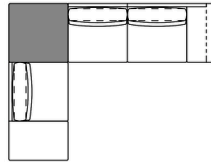

D89"/W128"
PLANE 65 + PLANE 37
P706+P116+P719+P308+P706