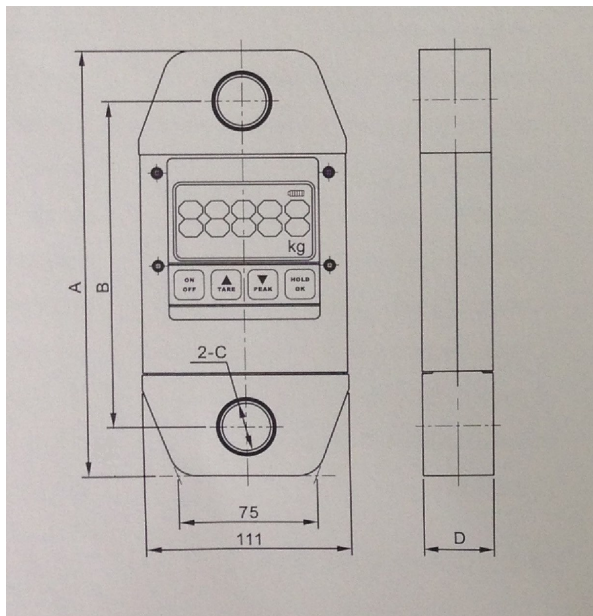

## Features

- 1, 3, 5 and 10t Capacities
- Upto 3000d resolution
- Light weight
- Compact design
- Fully Assembled
- Portable

## Dimensions

Capacity	A	B	C	D
1000kg*0.5kg	230	176	26	38
3000kg*1kg	230	176	26	38
5000kg*2kg	230	176	26	38
10000kg*5kg	245	181	32	48

Millennium Mechatronics Limited  
 Email: [info@meltrons.com](mailto:info@meltrons.com) | [www.meltrons.com](http://www.meltrons.com)