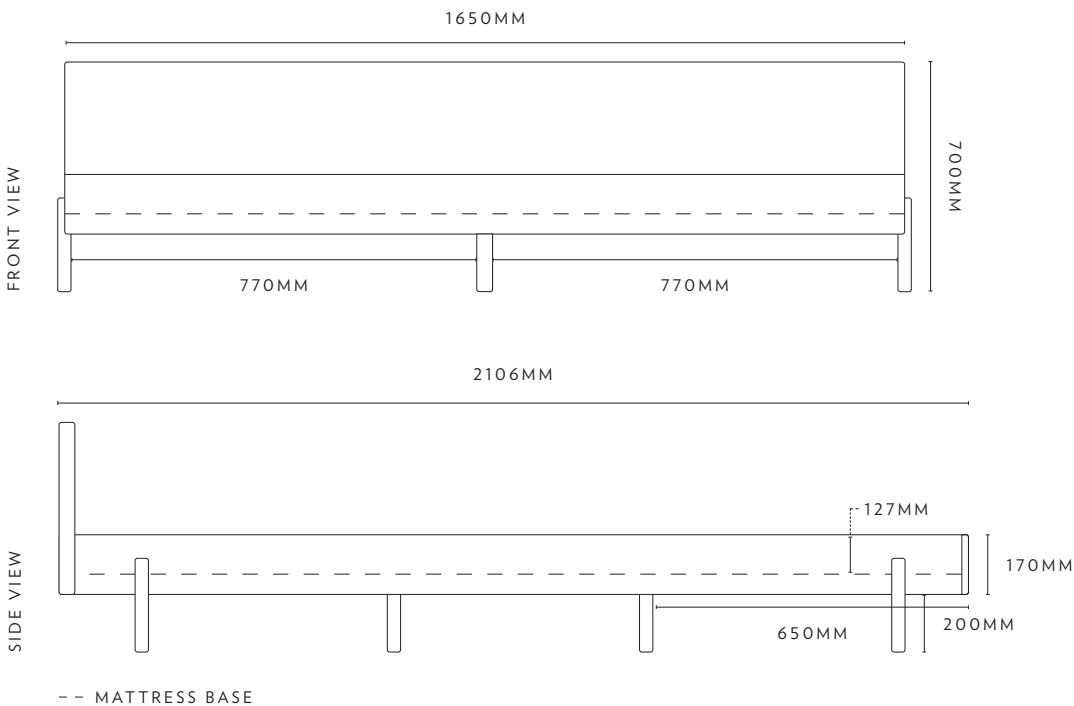

## WEIGHT + DIMENSIONS

---

S	28kg	w 1040 x d 1976 x h 700 <sup>†</sup>
KS	32kg	w 1190 x d 2106 x h 700 <sup>†</sup>
D	36kg	w 1500 x d 1976 x h 700 <sup>†</sup>
Q	40kg	w 1650 x d 2106 x h 700 <sup>†</sup>
K	50kg	w 1950 x d 2106 x h 700 <sup>†</sup>

# DIMENSIONS

---