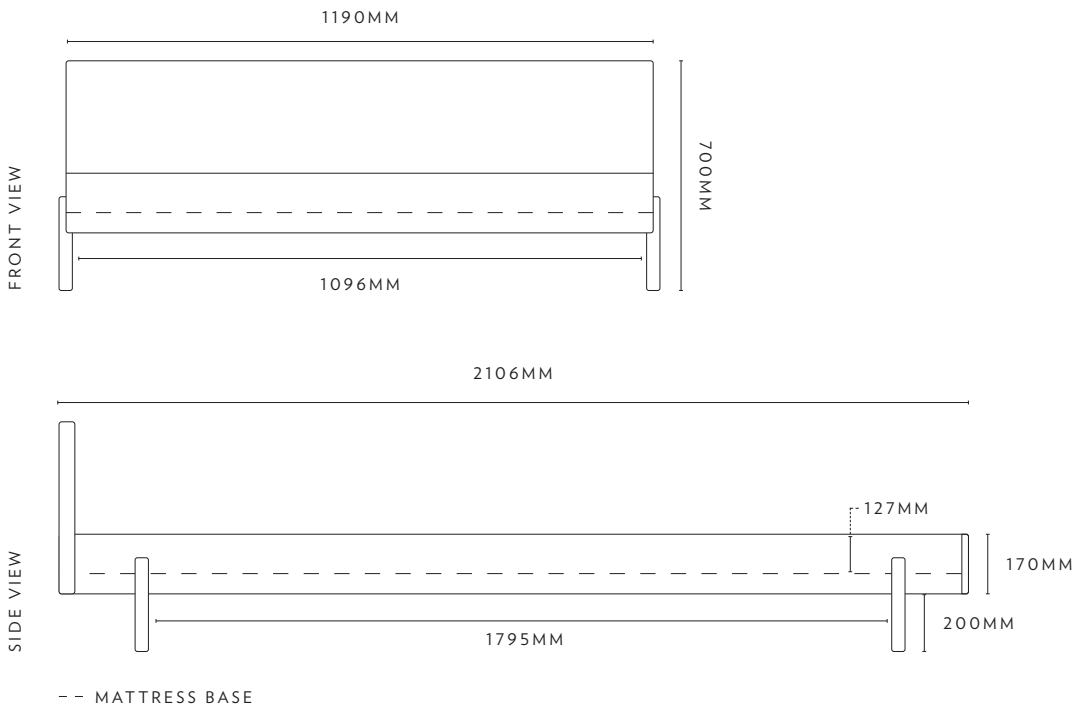

## WEIGHT + DIMENSIONS

---

S	28kg	w 1040 x d 1976 x h 700 <sup>†</sup>
KS	32kg	w 1190 x d 2106 x h 700 <sup>†</sup>
D	36kg	w 1500 x d 1976 x h 700 <sup>†</sup>
Q	40kg	w 1650 x d 2106 x h 700 <sup>†</sup>
K	50kg	w 1950 x d 2106 x h 700 <sup>†</sup>

# DIMENSIONS

---