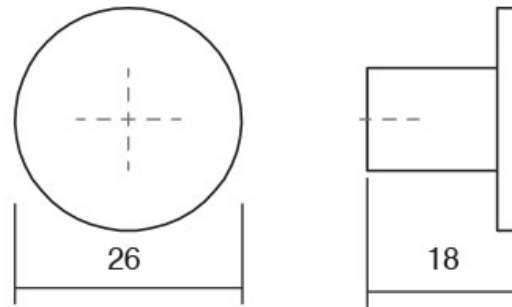

## Como Knob Range

momo  
handles

Knob  
Part no. C0168.026