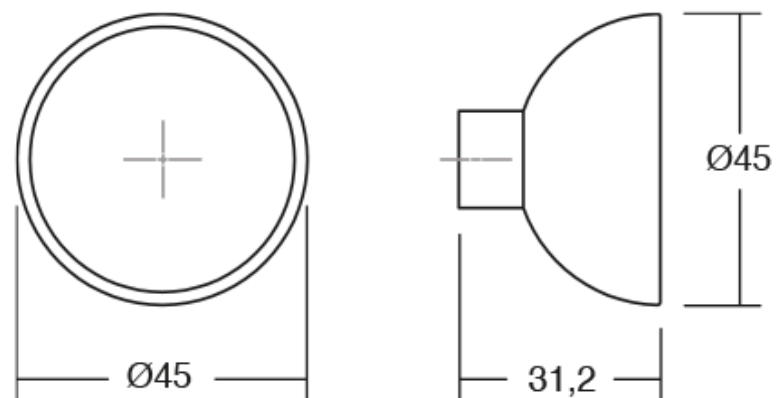

Bol Knob

momo  
handles

Part no. B0489.45