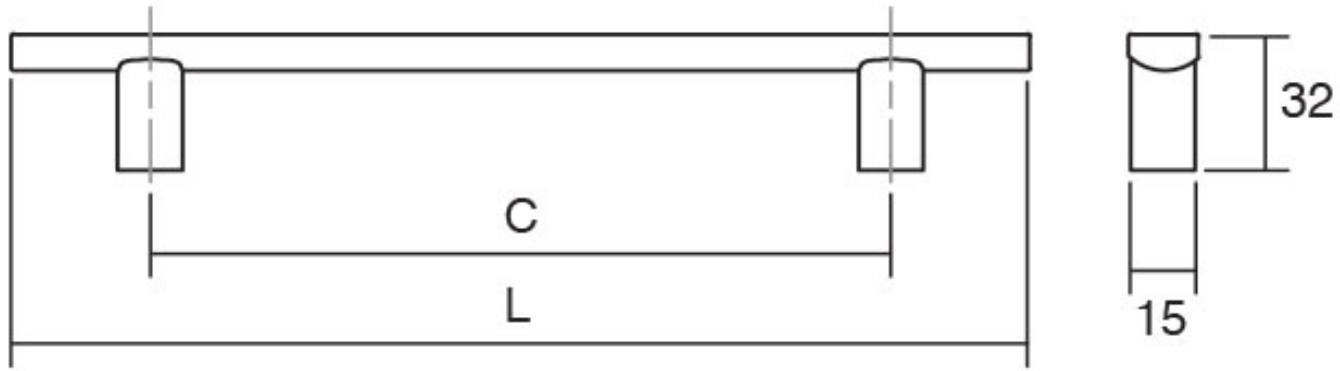

Ara D Handle

momo
handles

Part no.	C mm	L mm
A0239.160	160	220
A0239.224	224	284