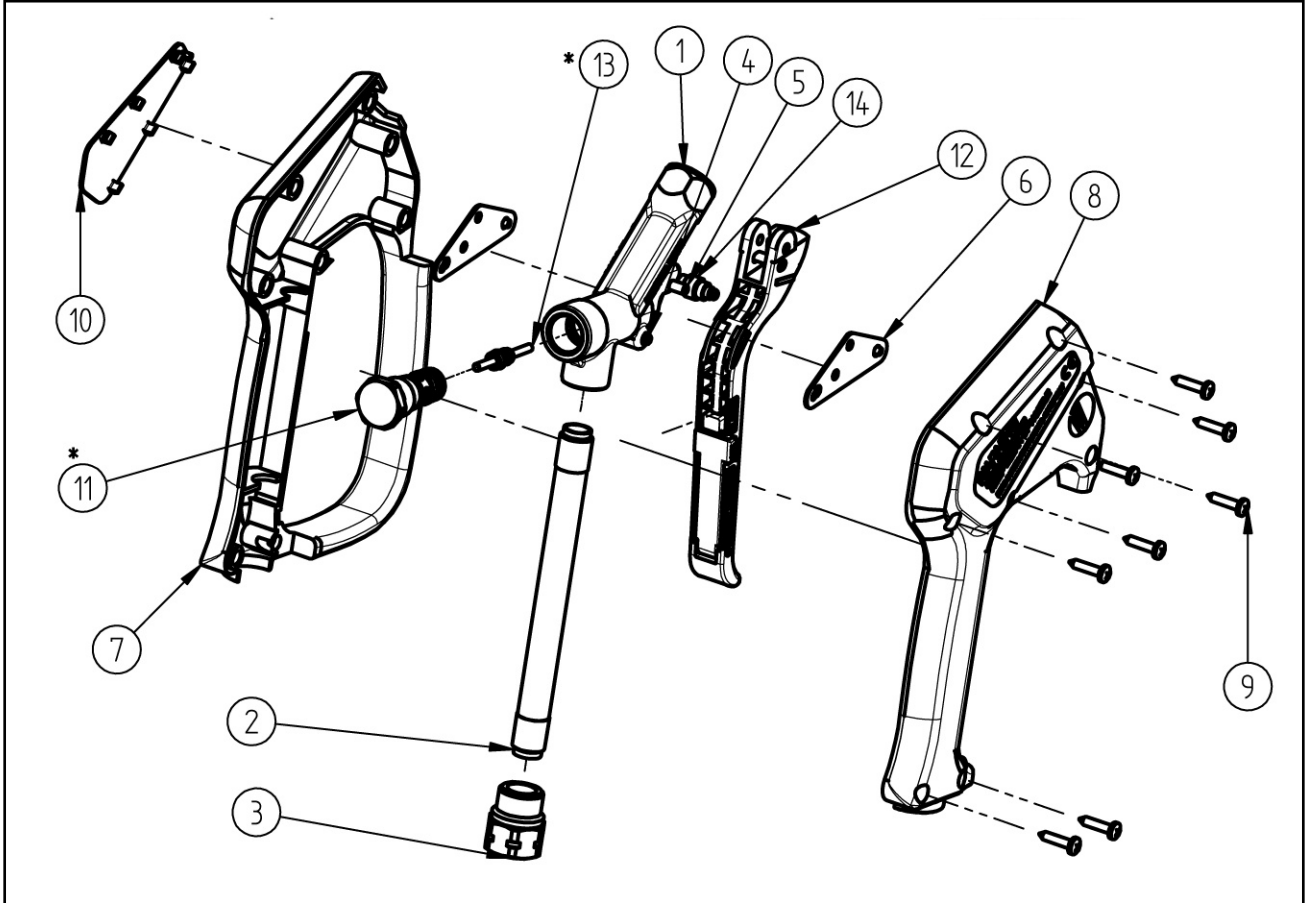

**Spare Parts**  
**Spray Gun ST - 2715**  
 Item-No. 202715600

Pos.	Item-No.	Description
1	04 0001 026	Housing ST-2700 1/4"-NPT IG
2	07 0001 397	Pipe inlet Stainless Steel
3	04 0001 024	Inlet nut 3/8 NPT female
4	04 0007 060	Pin
5	04 0007 081	Axle for trigger
6	04 0007 059	Support plate
7	02 0008 632	Plastic housing with handle blue
8	02 0008 633	Plastic housing blue
9	04 0000 051	Screw 3.5x16
10	02 0008 702	Label ST-2715
11	20 2700 445	Valve TM
12	20 2600 415	Trigger complete blue
13	20 2700 400	Piston rod complete
14	20 2600 400	Pressure roller complete