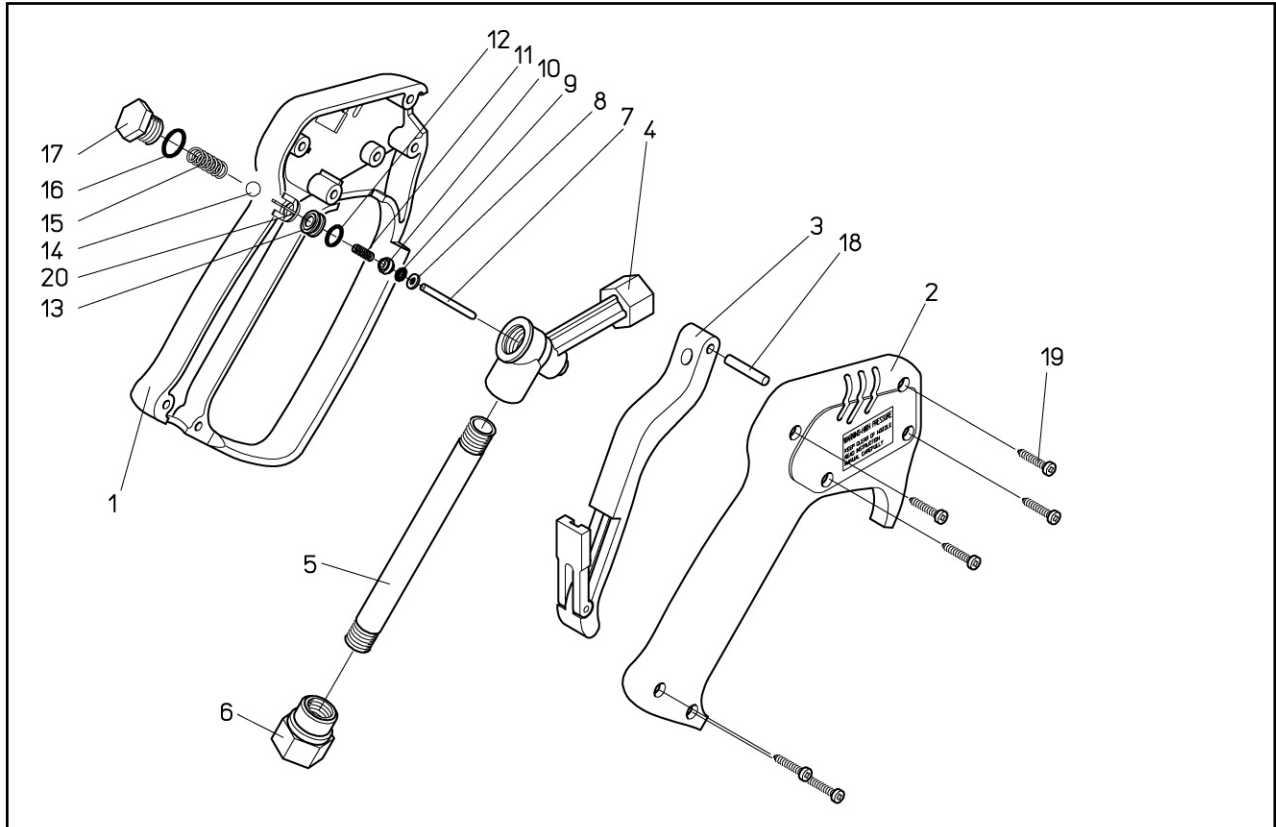

Spare Parts

Spray Gun ST - 1100

Item-No. 201100510

Pos.	Item-No.	Description	Pos.	Item-No	Description
1	02 0008 510	Plastic housing with handle	* 11	06 0000 930	Spring
2	02 0008 520	Plastic housing	* 12	05 0000 465	O-ring
3	20 1100 505	Trigger complete	* 13	04 0005 610	Valve seat
4	01 0006 105	Valve housing NPT	* 14	04 0000 330	Stainless steel ball
5	07 0001 397	Pipe inlet	* 15	06 0000 940	Spring
6	01 0002 610	Inlet nut 3/8" female NPT	* 16	05 0000 210	O-ring
* 7	04 0005 600	Piston rod	* 17	01 0006 110	Screw plug
* 8	05 0000 640	Back ring	18	01 0001 245	Pin 4 x 25
* 9	05 0000 260	O-ring	19	04 0000 050	Screw 3,5 x 16
* 10	01 0006 120	Seal support	20		Position is drop
			*	20 1100 401	Repair- Kit ST-1100