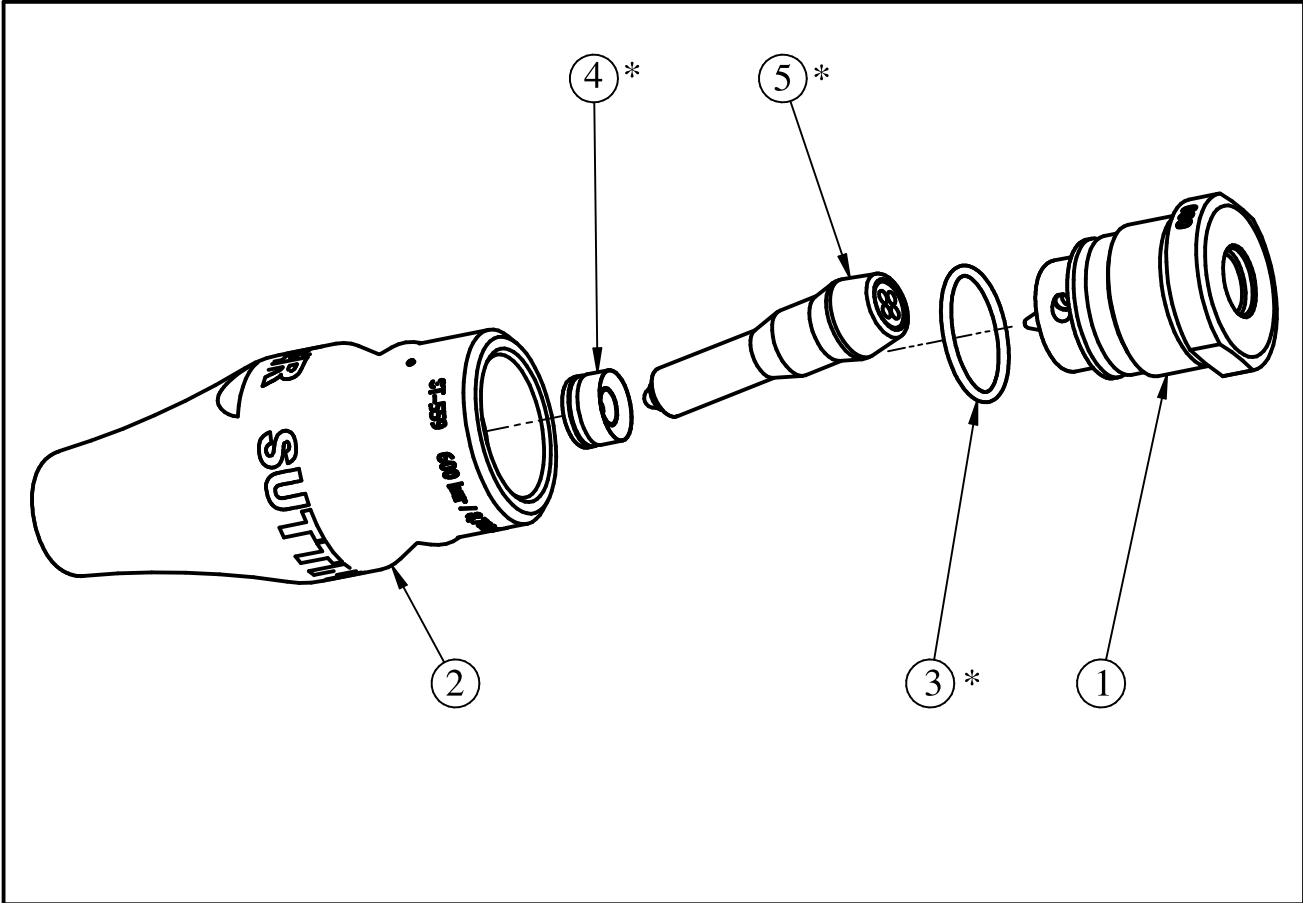

Spare Parts
ST - 559 Turbo Nozzle
 Item-No. 2005596xx

Pos.	Item-No.	Description
1	040007460	Inlet screw 060
2	040007401	Housing ST-559 SA
3	050002321	O-ring 23x2
4	200559300	Nozzle seat ST-559
5	200559460	Rotor nozzle ST-559 060