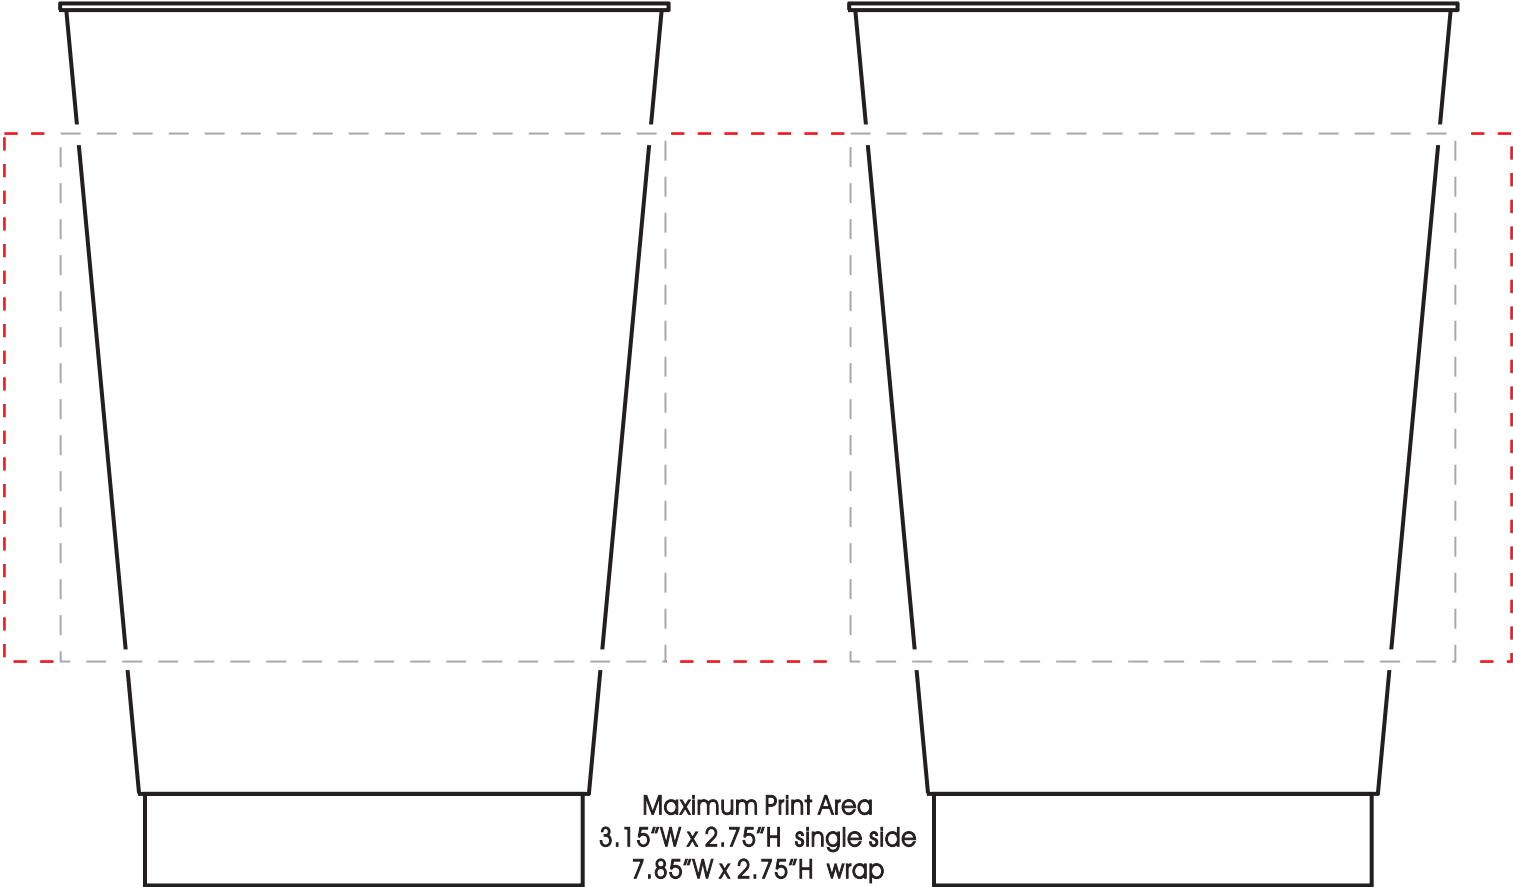

SIDE ONE

SIDE TWO

Maximum Print Area
3.15"W x 2.75"H single side
7.85"W x 2.75"H wrap