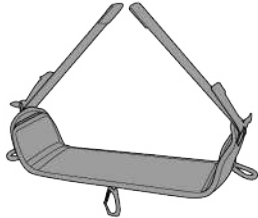

PODIUM

(EN) Seat for prolonged suspension

(FR) Sella pour les suspensions prolongées

1060 g

Equipment loops and rear hook

Porte-matériels et crochet arrière

Accessories / Accessoires

Shackles for PODIUM seat
Manillas pour selle PODIUM