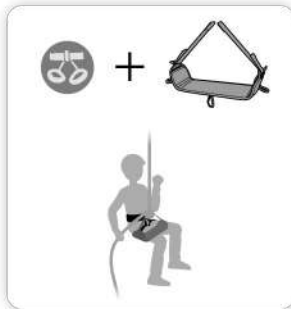

PODIUM

(EN) Seat for prolonged suspension

(FR) Sella pour les suspensions prolongées

1060 g

Equipment loops and rear hook

Porte-matériels et crochet arrière

Accessories / Accessoires

Shackles for PODIUM seat
Manillas pour selle PODIUM