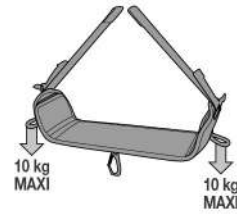

PODIUM

(EN) Seat for prolonged suspension

(FR) Sella pour les suspensions prolongées

1060 g

Equipment loops and rear hook

Porte-matériels et crochet arrière

Accessories / Accessoires

Shackles for PODIUM seat
Manillas pour selle PODIUM