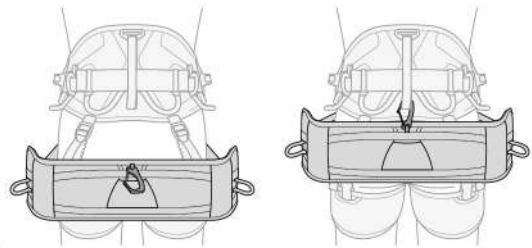

Accessories / Accessoires

Shackles for PODIUM seat
Manillas pour selle PODIUM

[PETZL.COM](https://www.petzl.com)

Latest version

Other languages

Technical tips

PPE checking

Warning symbols
Panneaux d'alertes

(1)

(2)

(3)

(4)

PETZL
F-38920 Crolles
[PETZL.COM](https://www.petzl.com)
ISO 9001
© Petzl
Made in Romania

Sustaining our Community
Au service de la Communauté
FONDATION-PETZL.ORG