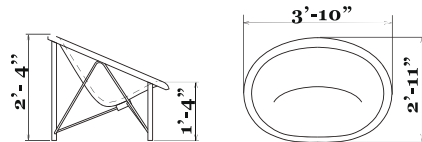

### BASE COLORS

Dark  
Bronze

Brass

Silver

Gunmetal

415-937-0336  
[www.galanterandjones.com](http://www.galanterandjones.com)  
[@galanterjones](https://www.instagram.com/galanterjones)