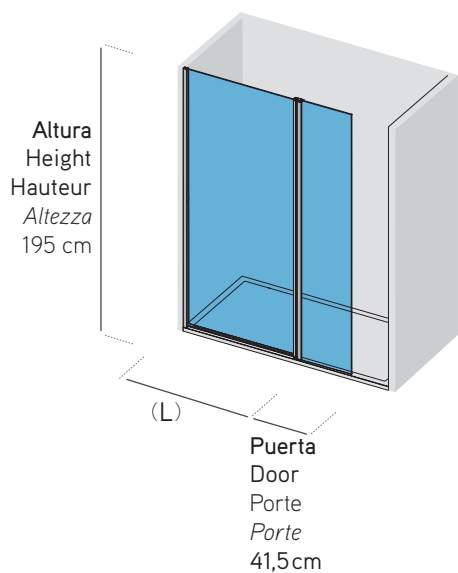

DUCHA / shower
DOUCHE / doccia

Vidrio templado 6 - 8 mm
Montado en solitario
Juntas de estanqueidad
Sistema expansión corrector desnivel
Barra estabilizadora incluida
Disponible en varias medidas

Espesor del vidrio en puerta
Doors glass thickness
Épaisseur de verre portes
Spessore del vetro porte

Espesor del vidrio en fijo
Panels glass thickness
Épaisseur de verre fixes
Spessore del vetro fissi

6-8 mm toughened safety glass
Individually built
Water-proof door gasket
Compensation profile
Support bar included
Several sizes available

Juntas de estanqueidad
Water-proof door gasket
Joints d'étanchéité
Guarnizioni

Vetro temperato 6-8 mm
Montato individualmente
Guarnizioni
Sistema espansione correttore dislivello
Disponibile in diverse dimensioni

DUCHA / *shower*
DOUCHE / *doccia*

DIMENSIONES /
DIMENSIONS / DIMENSIONS / DIMENSIONI

Ancho (L + puerta) Width (L+ door) Largeur (L + porte) Larghezza (L+ porte)	Ancho Width Largeur Larghezza
70 + 41,5 cm	111,5 cm
80 + 41,5 cm	121,5 cm
90 + 41,5 cm	131,5 cm
100 + 41,5 cm	141,5 cm
110 + 41,5 cm	151,5 cm
120 + 41,5 cm	161,5 cm
140 + 41,5 cm	181,5 cm