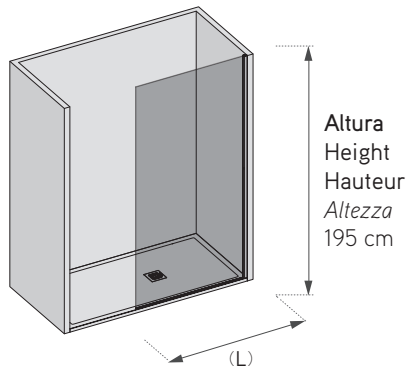

DUCHA / shower
DOUCHE / doccia

Fijo vidrio templado 8 mm
Montado en solitario
Juntas de estanqueidad
Sistema expansión corrector desnivel
Barra estabilizadora incluida
Disponible en varias medidas

8 mm toughened safety glass
Individually built
Water-proof door gasket
Compensation profile
Support bar included
Several sizes available

DUCHA / shower
DOUCHE / doccia

DIMENSIONES /
DIMENSIONS / DIMENSIONS / DIMENSIONI

Ancho Width Largeur Larghezza (L)
70 cm
80 cm
90 cm
100 cm
110 cm
120 cm
140 cm