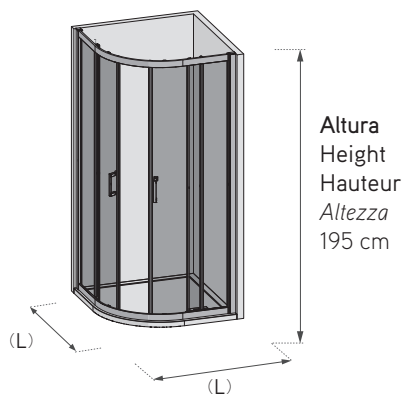

DUCHA / shower  
DOUCHE / doccia

Dos hojas deslizantes + 2 paneles fijos.  
Vidrio templado 6 mm.  
Rodamientos inox retráctiles para facilitar la limpieza.  
Asa Cromo de serie.  
Disponible para curvas 500 y 550 mm.  
Reversible.

Esesor del vidrio  
Glass thickness  
Épaisseur de verre  
Spessore del vetro

Asa cromo de serie  
Chrome handle  
Poignée chromée de série  
Maniglia cromo di serie

Xtra Sliding double doors with double side panels.  
6 mm toughened safety glass .  
Retractable wheel for easy cleaning.  
Chromed handle.  
Available for 500 and 550 mm curves.  
Reversible.

Producto de stock  
Stock product  
Produit en stock  
Prodotto in stock

**DIMENSIONES /**  
DIMENSIONS / DIMENSIONI / DIMENSIONI

Ancho Width Largeur Larghezza (L)	Radio Ranges Rayon Raggio	Rango Ranges Rang Intervallo	Apertura Opening Ouverture Apertura
80 cm	500	76-79 cm	43 cm
90cm	500	86-89 cm	51 cm
80 cm	550	76-79 cm	43 cm
90 cm	550	86-89 cm	51 cm