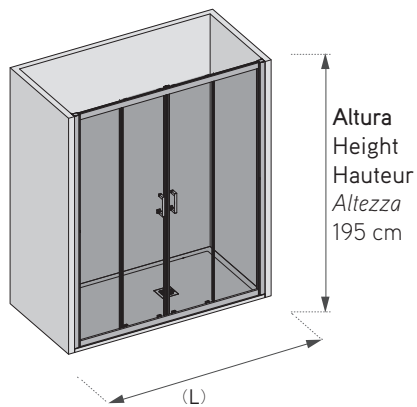

DUCHA / shower
DOUCHE / doccia

Dos hojas deslizantes + 2 paneles fijos.
Vidrio templado 6 mm.
Rodamientos inox retráctiles para facilitar la limpieza.
Asa Cromo de serie.
Reversible.

Esesor del vidrio
Glass thickness
Épaisseur de verre
Spessore del vetro

Producto de stock
Stock product
Produit en stock
Prodotto in stock

DUCHA / shower
DOUCHE / doccia

DIMENSIONES /
DIMENSIONS / DIMENSIONS / DIMENSIONI

| Ancho Width Largeur Larghezza (L) | Rango Ranges Rang Intervallo | Apertura Opening Ouverture Apertura |
|---|---------------------------------------|--|
| 120 cm | 116-122 cm | 44 cm |
| 140 cm | 136-142 cm | 54 cm |
| 150 cm | 146-152 cm | 59 cm |
| 160 cm | 156-162 cm | 64 cm |
| 170 cm | 166-172 cm | 69 cm |
| 180 cm | 176-182 cm | 74 cm |