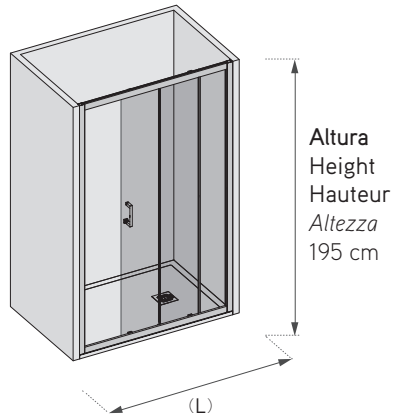

DUCHA / shower
DOUCHE / doccia

Una hoja deslizante + panel fijo.
Vidrio templado 6 mm.
Rodamientos inoxidables retráctiles para facilitar la limpieza.
Asa Cromo de serie.
Reversible.

Esesor del vidrio
Glass thickness
Épaisseur de verre
Spessore del vetro

Producto de stock
Stock product
Produit en stock
Prodotto in stock

DUCHA / shower
DOUCHE / doccia

DIMENSIONES /
DIMENSIONS / DIMENSIONI / DIMENSIONI

Ancho Width Largeur Larghezza (L)	Rango Ranges Rang Intervallo	Apertura Opening Ouverture Apertura
110 cm	106-112 cm	43 cm
120 cm	116-122 cm	48 cm
130 cm	126-132 cm	53 cm
140 cm	136-142 cm	58 cm
150 cm	146-152 cm	63 cm
160 cm	156-162 cm	68 cm
170 cm	166-172 cm	73 cm
180 cm	176-182 cm	78 cm