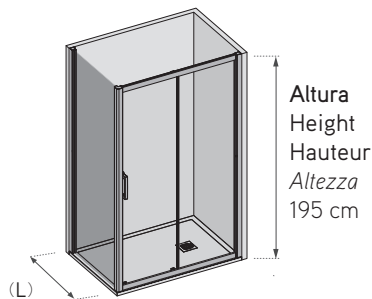

DUCHA / shower
DOUCHE / doccia

DIMENSIONES /
DIMENSIONS / DIMENSIONS / DIMENSIONI

Ancho Width Largeur Larghezza (L)	Rango Ranges Rang Intervallo
120 cm	116-122 cm
130 cm	126-132 cm
140 cm	136-142 cm
150 cm	146-152 cm
160 cm	156-162 cm
170 cm	166-172 cm

COMPATIBLE CON /
COMPATIBLE WITH / COMPATIBLE AVEC / COMPATIBLE CON

Ancho Width Largeur Larghezza (L)	Rango Ranges Rang Intervallo
70 cm	67-70 cm
75 cm	72-75 cm
80 cm	77-80 cm
90 cm	87-90 cm

COMPLEMENTOS /
ACCESSORIES / ACCESSOIRES / ACCESSORI