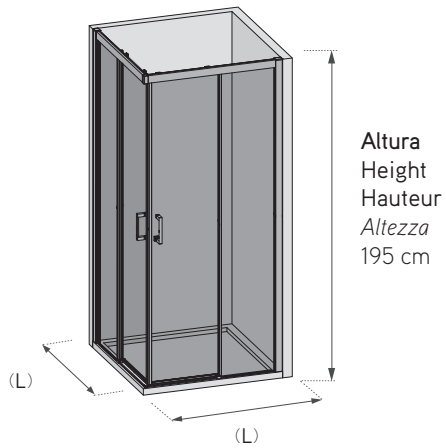

DUCHA / shower  
DOUCHE / doccia

Dos hojas deslizantes vidrio 6 mm + dos paneles fijo vidrio 8 mm en ángulo.  
Vidrio templado 6/8 mm.  
Sistema deslizante sin perfil-guía inferior.  
Doble rodamiento regulable.  
Rodamientos inoxidables retráctiles para facilitar la limpieza.  
Asa Cromo.

Envío express  
Fast service  
Expédition rapide  
Spedizione veloce

Producto de stock  
Stock product  
Produit en stock  
Prodotto in stock

DUCHA / shower  
DOUCHE / doccia

**DIMENSIONES /**  
DIMENSIONS / DIMENSIONS / DIMENSIONI

Ancho Width Largeur Larghezza (L)	Rango Ranges Rang Intervallo
70 cm	67-70 cm
75 cm	72-75 cm
80 cm	77-80 cm
90 cm	87-90 cm
100 cm	97-100 cm
110 cm	107-110 cm
120 cm	117-120 cm