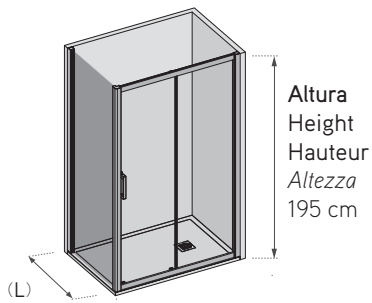

DUCHA / shower  
DOUCHE / doccia

Una hoja deslizante vidrio 6 mm + panel fijo vidrio 8 mm.

Vidrio templado 6/8 mm.

Sistema deslizante sin perfil-guía inferior.

Doble rodamiento regulable.

Rodamientos inoxidables retráctiles para facilitar la limpieza.

Envío express  
Fast service  
Expédition rapide  
Spedizione veloce

Producto de stock  
Stock product  
Produit en stock  
Prodotto in stock

DUCHA / shower  
DOUCHE / doccia

**DIMENSIONES /**  
DIMENSIONS / DIMENSIONS / DIMENSIONI

Ancho Width Largeur Larghezza (L)	Rango Ranges Rang Intervallo	Apertura Opening Ouverture Apertura
110cm	106-112 cm	43 cm
120 cm	116-122 cm	48 cm
130 cm	126-132 cm	53 cm
140 cm	136-142 cm	58 cm
150 cm	146-152 cm	63 cm
160 cm	156-162 cm	68 cm
170 cm	166-172 cm	73 cm

**COMPATIBLE CON /**  
COMPATIBLE WITH / COMPATIBLE AVEC / COMPATIBLE CON

Ancho Width Largeur Larghezza (L)	Rango Ranges Rang Intervallo
70 cm	67-70 cm
75 cm	72-75 cm
80 cm	77-80 cm
90 cm	87-90 cm