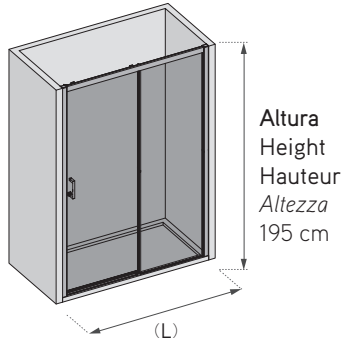

Envío express  
Fast service  
Expédition rapide  
Spedizione veloce

Producto de stock  
Stock product  
Produit en stock  
Prodotto in stock

DUCHA / shower  
DOUCHE / doccia

**DIMENSIONES /**  
DIMENSIONS / DIMENSIONS / DIMENSIONI

Ancho Width Largeur Larghezza (L)	Rango Ranges Rang Intervallo	Apertura Opening Ouverture Apertura
110cm	106-112 cm	43 cm
120 cm	116-122 cm	48 cm
130 cm	126-132 cm	53 cm
140 cm	136-142 cm	58 cm
150 cm	146-152 cm	63 cm
160 cm	156-162 cm	68 cm
170 cm	166-172 cm	73 cm

**COMPATIBLE CON /**  
COMPATIBLE WITH / COMPATIBLE AVEC / COMPATIBLE CON

Ancho Width Largeur Larghezza (L)	Rango Ranges Rang Intervallo
70 cm	67-70 cm
75 cm	72-75 cm
80 cm	77-80 cm
90 cm	87-90 cm