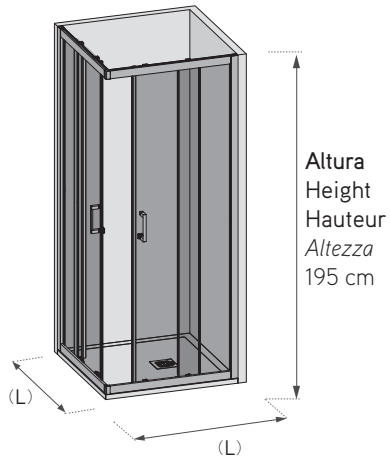

DUCHA / shower
DOUCHE / doccia

Dos hojas deslizantes + 2 paneles fijos.
Apertura en el vértice.
Vidrio templado 6 mm.
Rodamientos inox retráctiles para facilitar la limpieza.
Asa Cromo de serie.
Reversible.

Espesor del vidrio
Glass thickness
Épaisseur de verre
Spessore del vetro

Asa cromo de serie
Chrome handle
Poignée chromée de série
Maniglia cromo di serie

Xtra Sliding double doors with double side panels.
Vertex opening.
6 mm toughened safety glass.
Retractable wheel for easy cleaning.
Chromed handle.
Reversible.

Producto de stock
Stock product
Produit en stock
Prodotto in stock

DUCHA / shower
DOUCHE / doccia

DIMENSIONES /
DIMENSIONS / DIMENSIONS / DIMENSIONI

Ancho Width Largeur Larghezza (L)	Rango Ranges Rang Intervallo
70 cm	67-70 cm
75 cm	72-75 cm
80 cm	77-80 cm
90 cm	87-90 cm
100 cm	97-100 cm
110 cm	107-110 cm
120 cm	117-120 cm