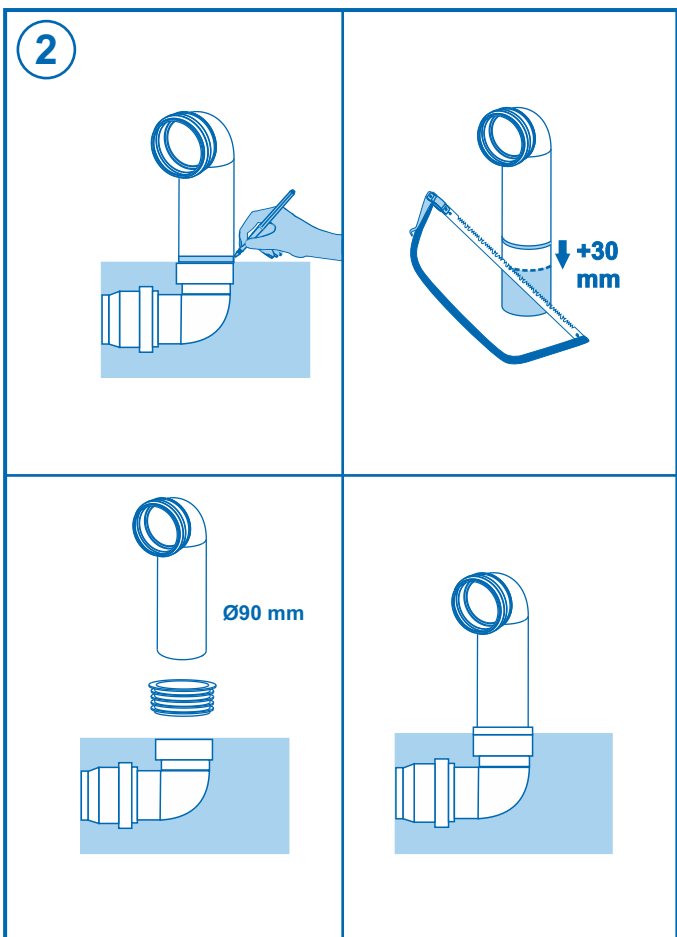

## سيفون مرحاض دفن بالجدار

مكينه (عدة) سيفون كييل تفرغ مياه  
مزدوج ٣/٦ لتر

DIMENSIONES / DIMENSIONS / ABMESSUNGEN / DIMENSÕES / القياسات

TOTAL PIEZAS / TOTAL PARTS / PIÈCES TOTALES / GESAMTEILE / PEÇAS TOTAIS / مجموع القطع