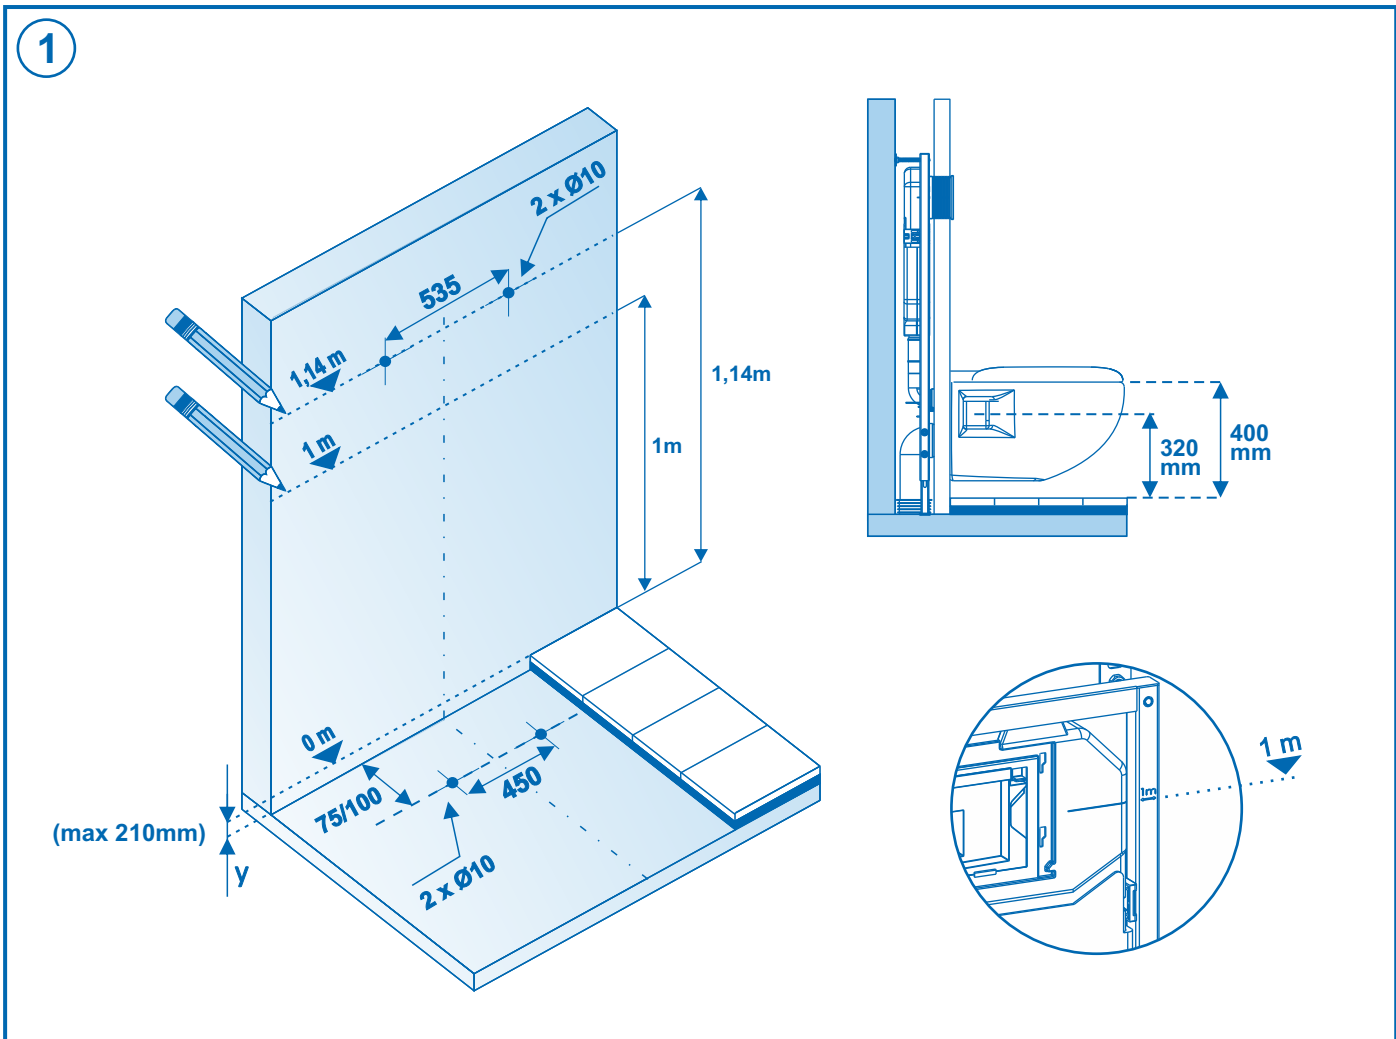

## سيفون مرحاض دفن بالجدار

مكينه (عدة) سيفون كييل تفرغ مياه  
مزدوج ٣/٦ لتر

DIMENSIONES / DIMENSIONS / ABMESSUNGEN / DIMENSÕES / القياسات

TOTAL PIEZAS / TOTAL PARTS / PIÈCES TOTALES / GESAMTEILE / PEÇAS TOTAIS / مجموع القطع