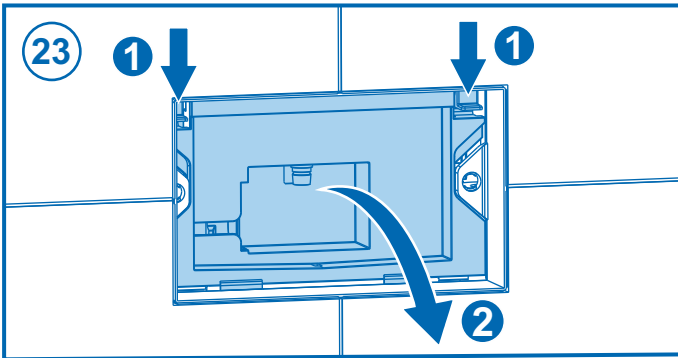

## سيفون مرحاض دفن بالجدار

مكينه (عدة) سيفون كييل تفرغ مياه  
مزدوج ٣/٦ لتر

DIMENSIONES / DIMENSIONS / ABMESSUNGEN / DIMENSÕES / القياسات

TOTAL PIEZAS / TOTAL PARTS / PIÈCES TOTALES / GESAMTEILE / PEÇAS TOTAIS / مجموع القطع