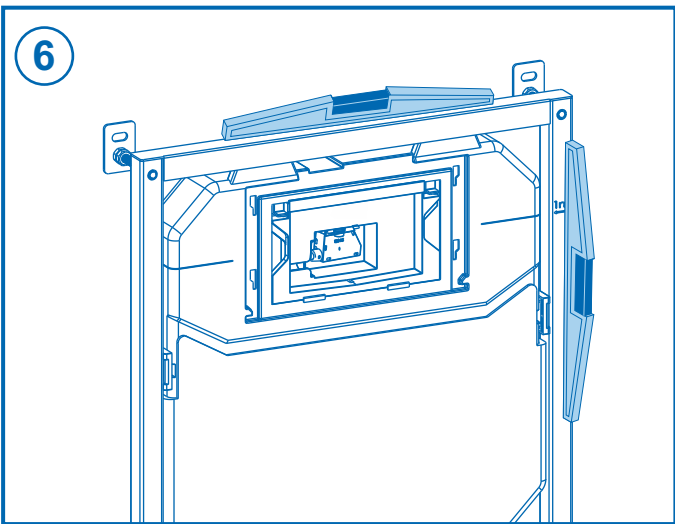

## سيفون مرحاض دفن بالجدار

مكينه (عدة) سيفون كييل تفرغ مياه  
مزدوج ٣/٦ لتر

DIMENSIONES / DIMENSIONS / ABMESSUNGEN / DIMENSÕES / القياسات

TOTAL PIEZAS / TOTAL PARTS / PIÈCES TOTALES / GESAMTEILE / PEÇAS TOTAIS / مجموع القطع