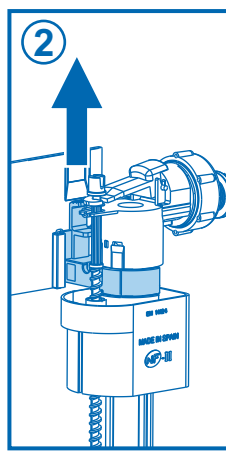

MANTENIMIENTO / MAINTENANCE / ENTRETIEN / WARTUNGSPLAN / MANUTENÇÃO / صيانة