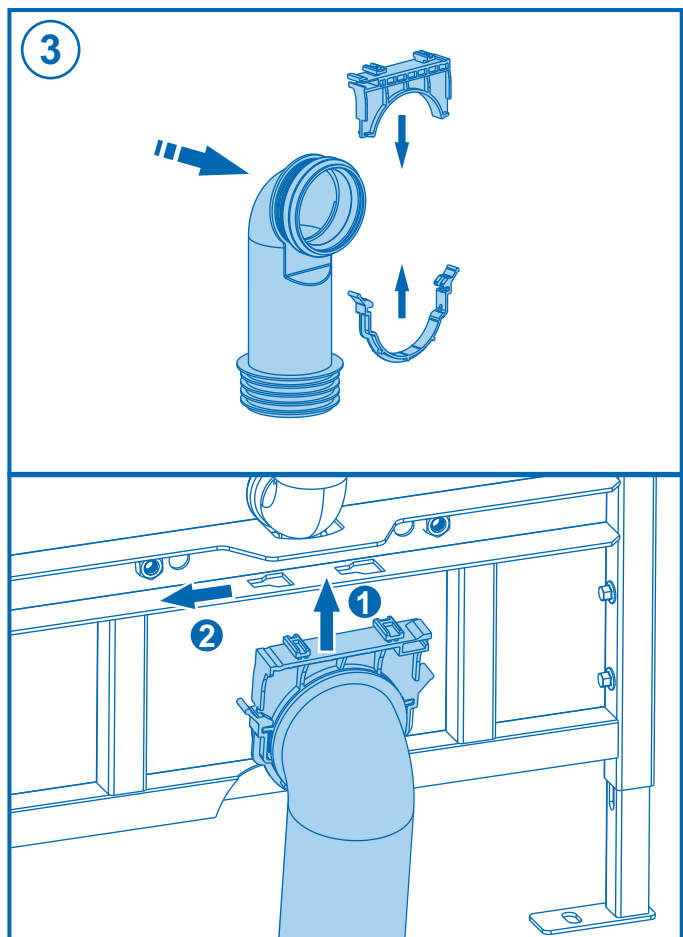

## سيفون مرحاض دفن بالجدار

مكينه (عدة) سيفون كييل تفرغ مياه  
مزدوج ٣/٦ لتر

DIMENSIONES / DIMENSIONS / ABMESSUNGEN / DIMENSÕES / القياسات

TOTAL PIEZAS / TOTAL PARTS / PIÈCES TOTALES / GESAMTEILE / PEÇAS TOTAIS / مجموع القطع