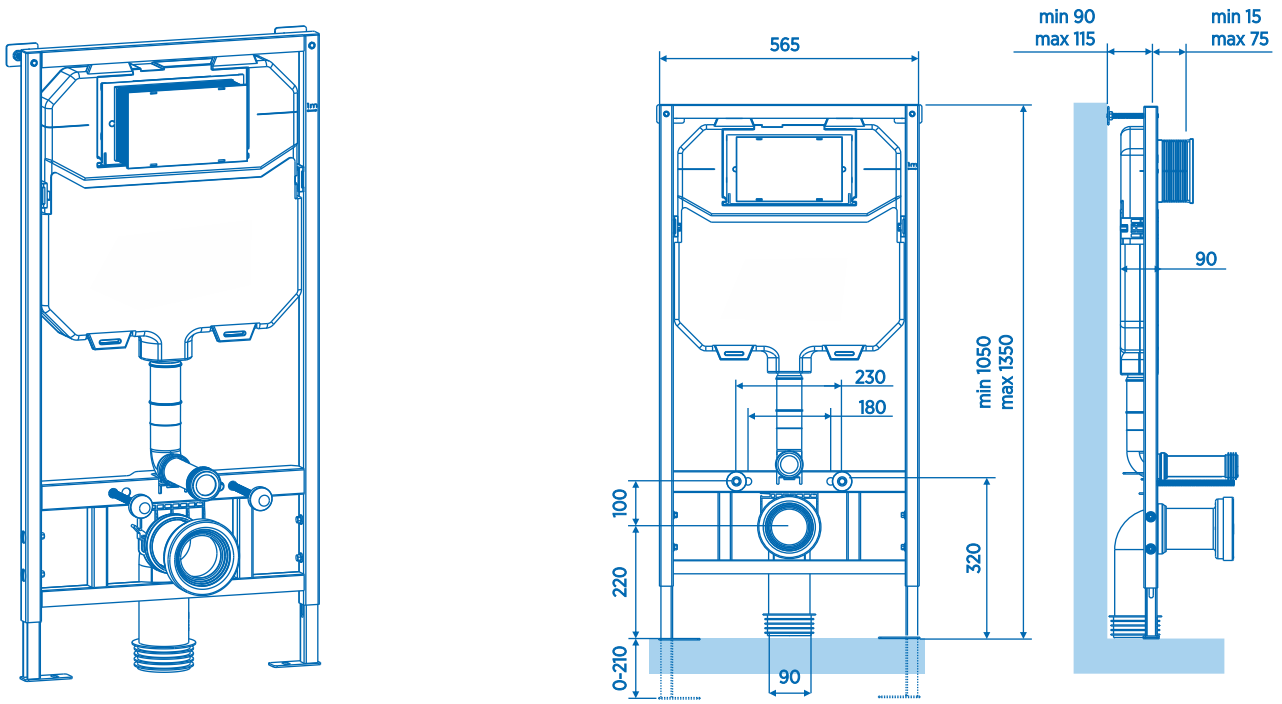

## سيفون مرحاض دفن بالجدار

مكينه (عدة) سيفون كييل تفرغ مياه  
مزدوج ٣/٦ لتر

DIMENSIONES / DIMENSIONS / ABMESSUNGEN / DIMENSÕES / القياسات

TOTAL PIEZAS / TOTAL PARTS / PIÈCES TOTALES / GESAMTEILE / PEÇAS TOTAIS / مجموع القطع