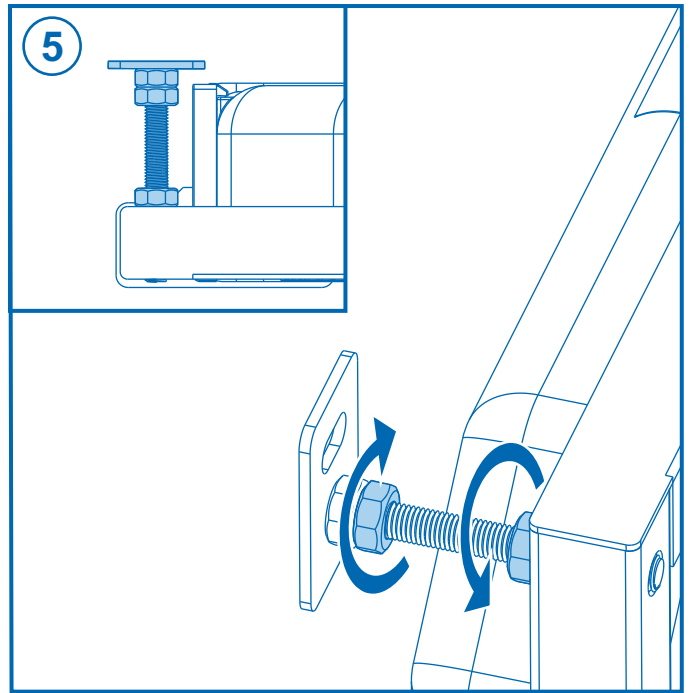

## سيفون مرحاض دفن بالجدار

مكينه (عدة) سيفون كييل تفرغ مياه  
مزدوج ٣/٦ لتر

DIMENSIONES / DIMENSIONS / ABMESSUNGEN / DIMENSÕES / القياسات

TOTAL PIEZAS / TOTAL PARTS / PIÈCES TOTALES / GESAMTEILE / PEÇAS TOTAIS / مجموع القطع