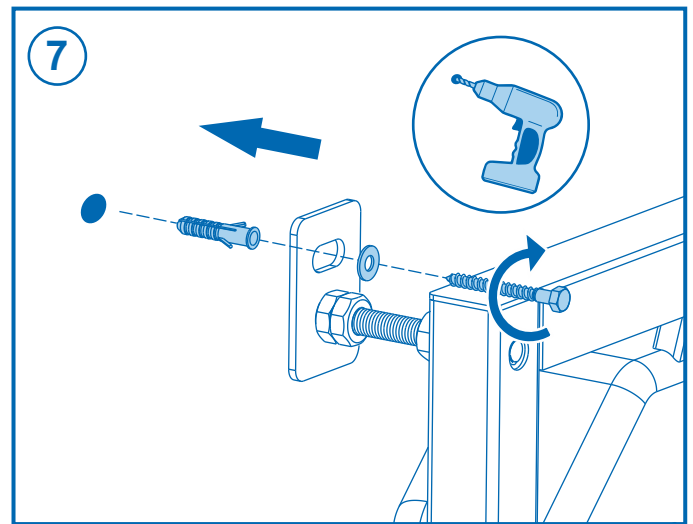

## سيفون مرحاض دفن بالجدار

مكينه (عدة) سيفون كييل تفرغ مياه  
مزدوج ٣/٦ لتر

DIMENSIONES / DIMENSIONS / ABMESSUNGEN / DIMENSÕES / القياسات

TOTAL PIEZAS / TOTAL PARTS / PIÈCES TOTALES / GESAMTEILE / PEÇAS TOTAIS / مجموع القطع