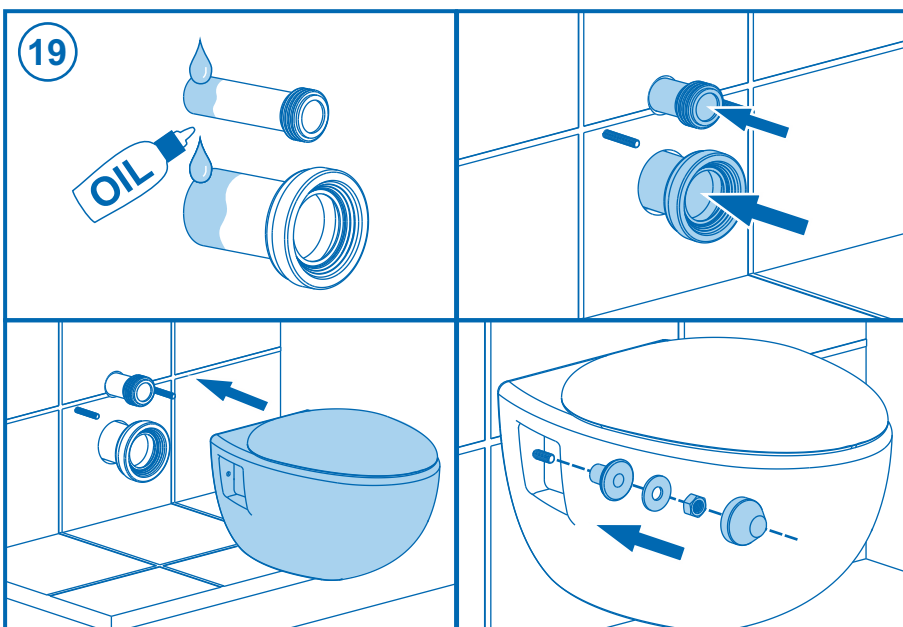

## سيفون مرحاض دفن بالجدار

مكينه (عدة) سيفون كييل تفرغ مياه  
مزدوج ٣/٦ لتر

DIMENSIONES / DIMENSIONS / ABMESSUNGEN / DIMENSÕES / القياسات

TOTAL PIEZAS / TOTAL PARTS / PIÈCES TOTALES / GESAMTEILE / PEÇAS TOTAIS / مجموع القطع