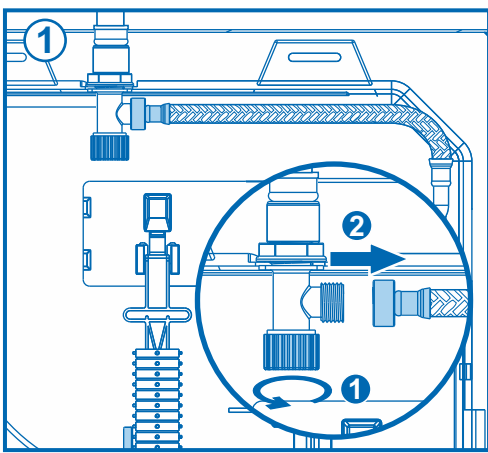

MANTENIMIENTO / MAINTENANCE / ENTRETIEN / WARTUNGSPLAN / MANUTENÇÃO / صيانة