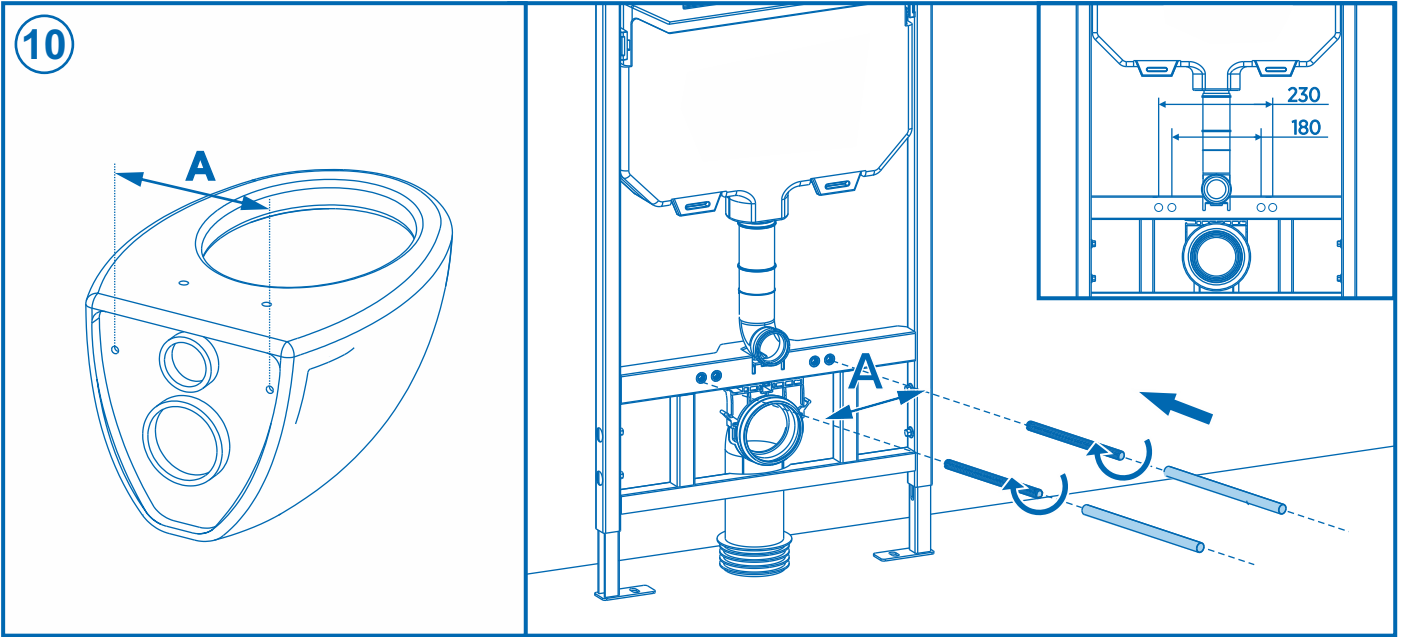

## سيفون مرحاض دفن بالجدار

مكينه (عدة) سيفون كييل تفرغ مياه  
مزدوج ٣/٦ لتر

DIMENSIONES / DIMENSIONS / ABMESSUNGEN / DIMENSÕES / القياسات

TOTAL PIEZAS / TOTAL PARTS / PIÈCES TOTALES / GESAMTEILE / PEÇAS TOTAIS / مجموع القطع