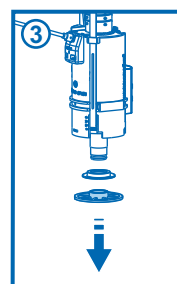

MANTENIMIENTO / MAINTENANCE / ENTRETIEN / WARTUNGSPLAN / MANUTENÇÃO / صيانة