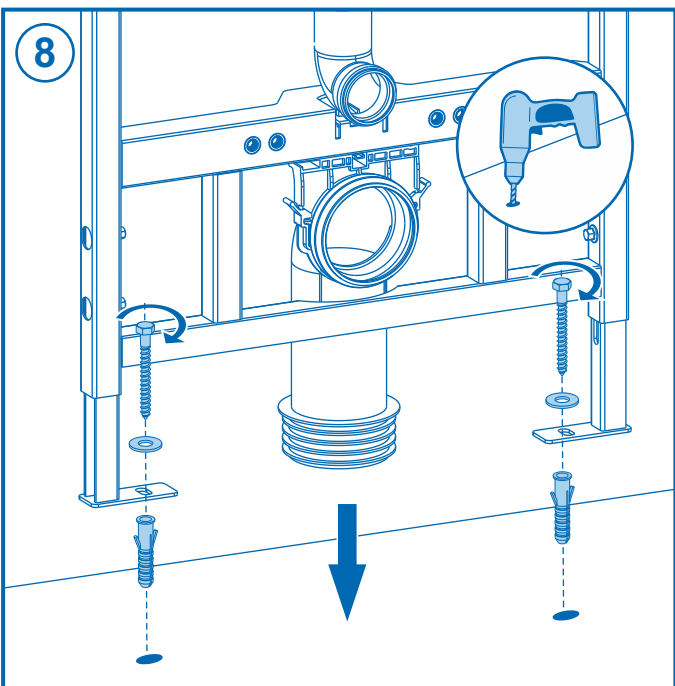

## سيفون مرحاض دفن بالجدار

مكينه (عدة) سيفون كييل تفرغ مياه  
مزدوج ٣/٦ لتر

DIMENSIONES / DIMENSIONS / ABMESSUNGEN / DIMENSÕES / القياسات

TOTAL PIEZAS / TOTAL PARTS / PIÈCES TOTALES / GESAMTEILE / PEÇAS TOTAIS / مجموع القطع