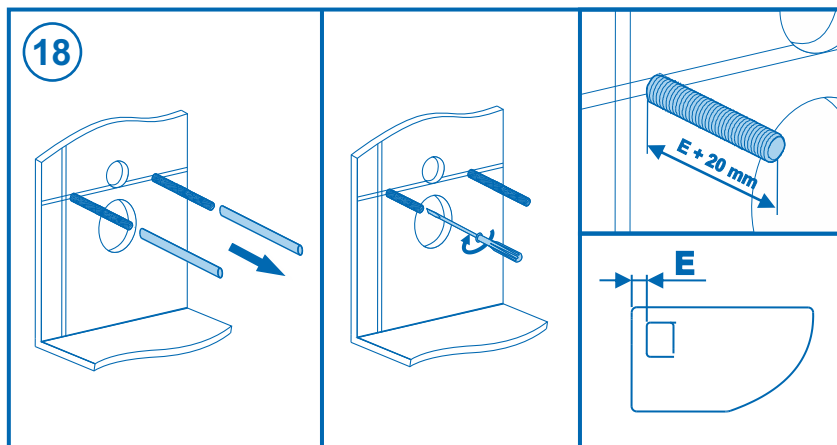

## سيفون مرحاض دفن بالجدار

مكينه (عدة) سيفون كييل تفرغ مياه  
مزدوج ٣/٦ لتر

DIMENSIONES / DIMENSIONS / ABMESSUNGEN / DIMENSÕES / القياسات

TOTAL PIEZAS / TOTAL PARTS / PIÈCES TOTALES / GESAMTEILE / PEÇAS TOTAIS / مجموع القطع