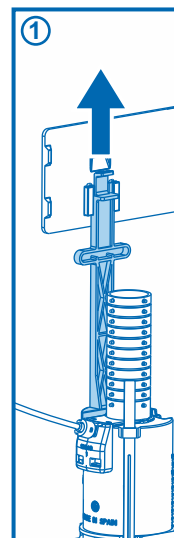

MANTENIMIENTO / MAINTENANCE / ENTRETIEN / WARTUNGSPLAN / MANUTENÇÃO / صيانة