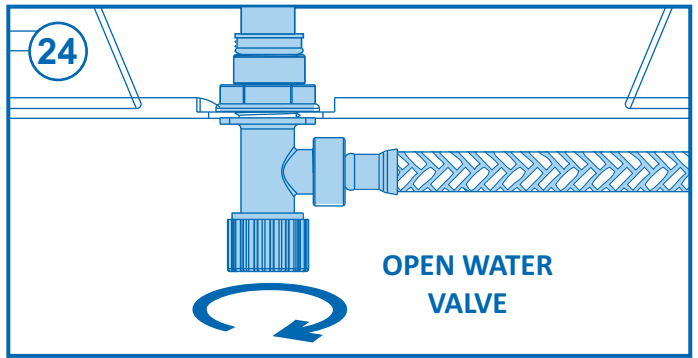

## سيفون مرحاض دفن بالجدار

مكينه (عدة) سيفون كييل تفرغ مياه  
مزدوج ٣/٦ لتر

DIMENSIONES / DIMENSIONS / ABMESSUNGEN / DIMENSÕES / القياسات

TOTAL PIEZAS / TOTAL PARTS / PIÈCES TOTALES / GESAMTEILE / PEÇAS TOTAIS / مجموع القطع