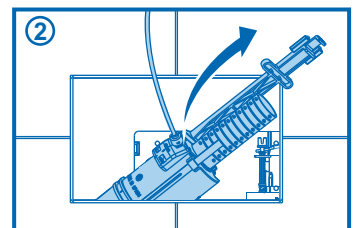

MANTENIMIENTO / MAINTENANCE / ENTRETIEN / WARTUNGSPLAN / MANUTENÇÃO / صيانة