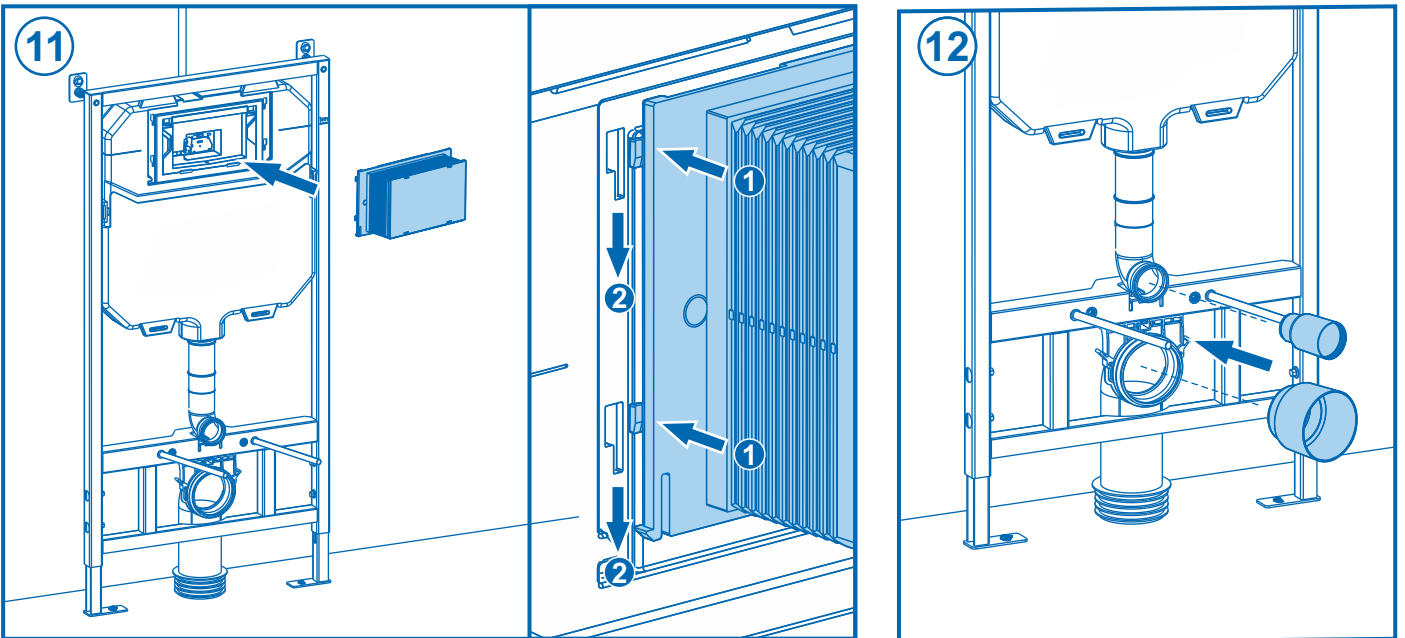

## سيفون مرحاض دفن بالجدار

مكينه (عدة) سيفون كييل تفرغ مياه  
مزدوج ٣/٦ لتر

DIMENSIONES / DIMENSIONS / ABMESSUNGEN / DIMENSÕES / القياسات

TOTAL PIEZAS / TOTAL PARTS / PIÈCES TOTALES / GESAMTEILE / PEÇAS TOTAIS / مجموع القطع