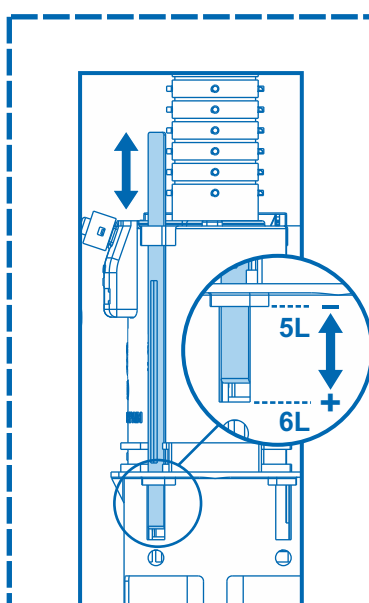

MANTENIMIENTO / MAINTENANCE / ENTRETIEN / WARTUNGSPLAN / MANUTENÇÃO / صيانة