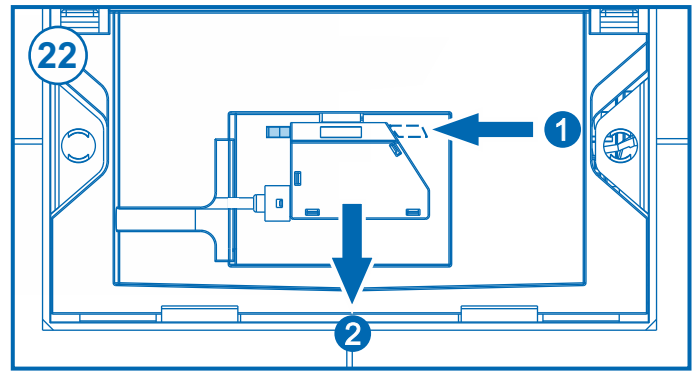

## سيفون مرحاض دفن بالجدار

مكينه (عدة) سيفون كييل تفرغ مياه  
مزدوج ٣/٦ لتر

DIMENSIONES / DIMENSIONS / ABMESSUNGEN / DIMENSÕES / القياسات

TOTAL PIEZAS / TOTAL PARTS / PIÈCES TOTALES / GESAMTEILE / PEÇAS TOTAIS / مجموع القطع