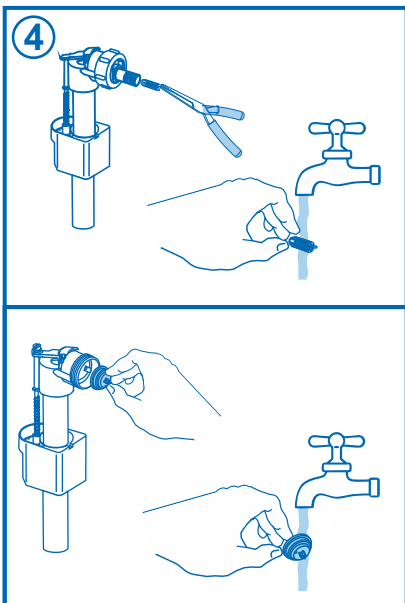

MANTENIMIENTO / MAINTENANCE / ENTRETIEN / WARTUNGSPLAN / MANUTENÇÃO / صيانة