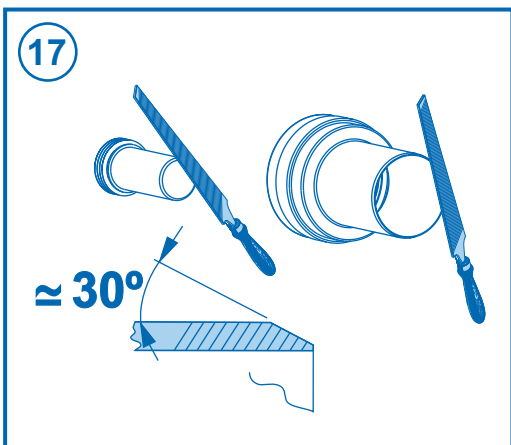

## سيفون مرحاض دفن بالجدار

مكينه (عدة) سيفون كييل تفرغ مياه  
مزدوج ٣/٦ لتر

DIMENSIONES / DIMENSIONS / ABMESSUNGEN / DIMENSÕES / القياسات

TOTAL PIEZAS / TOTAL PARTS / PIÈCES TOTALES / GESAMTEILE / PEÇAS TOTAIS / مجموع القطع