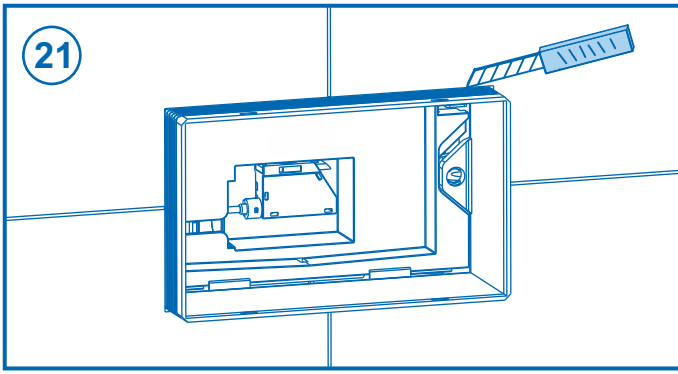

## سيفون مرحاض دفن بالجدار

مكينه (عدة) سيفون كييل تفرغ مياه  
مزدوج ٣/٦ لتر

DIMENSIONES / DIMENSIONS / ABMESSUNGEN / DIMENSÕES / القياسات

TOTAL PIEZAS / TOTAL PARTS / PIÈCES TOTALES / GESAMTEILE / PEÇAS TOTAIS / مجموع القطع