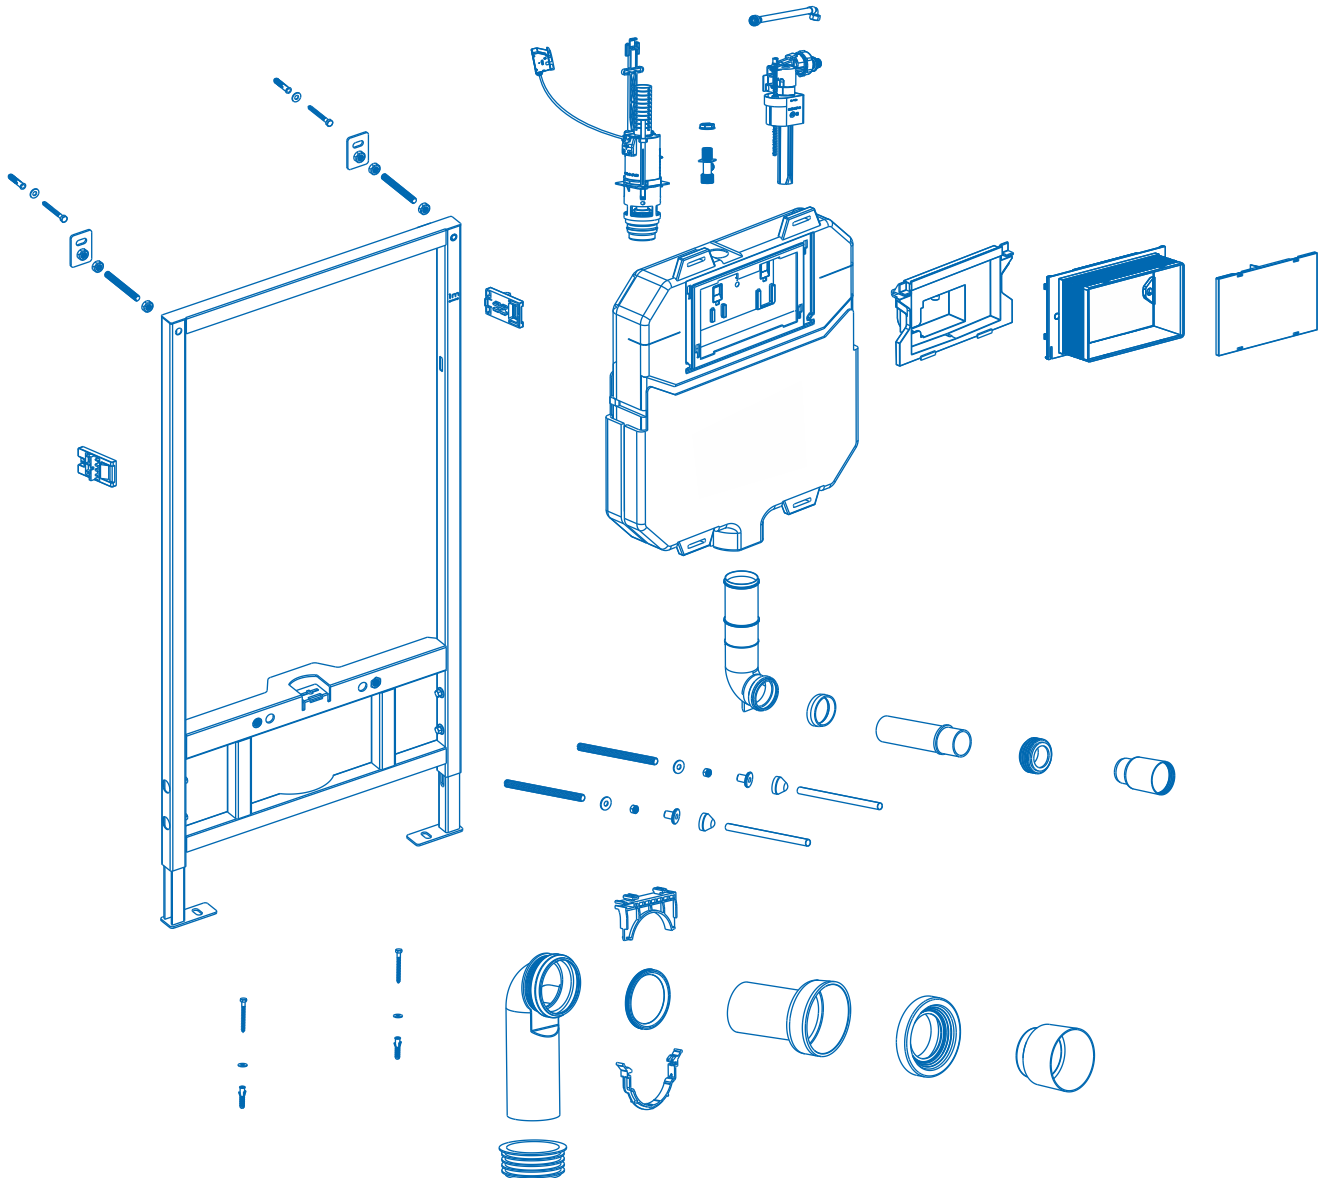

## سيفون مرحاض دفن بالجدار

مكينه (عدة) سيفون كييل تفرغ مياه  
مزدوج ٣/٦ لتر

DIMENSIONES / DIMENSIONS / ABMESSUNGEN / DIMENSÕES / القياسات

TOTAL PIEZAS / TOTAL PARTS / PIÈCES TOTALES / GESAMTEILE / PEÇAS TOTAIS / مجموع القطع