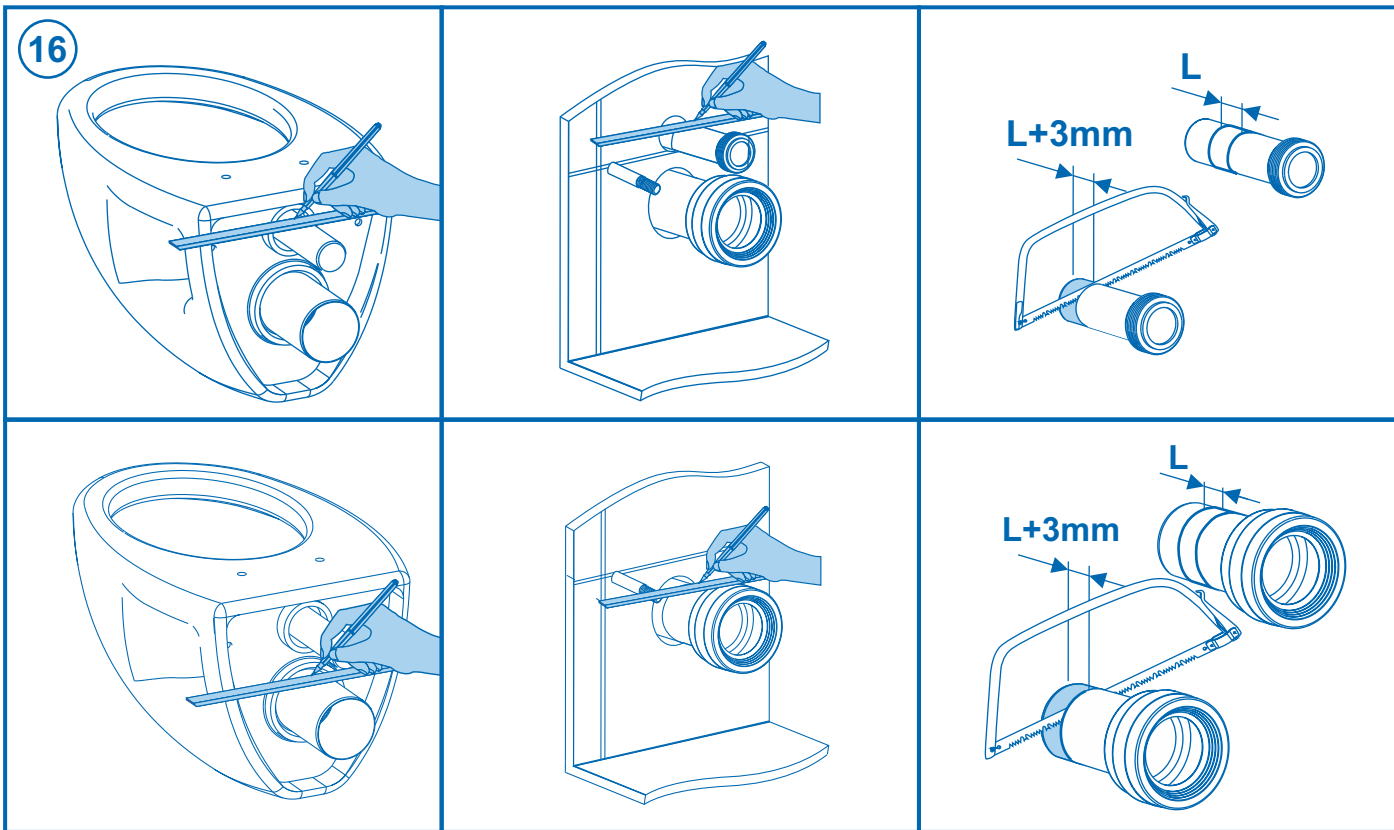

## سيفون مرحاض دفن بالجدار

مكينه (عدة) سيفون كييل تفرغ مياه  
مزدوج ٣/٦ لتر

DIMENSIONES / DIMENSIONS / ABMESSUNGEN / DIMENSÕES / القياسات

TOTAL PIEZAS / TOTAL PARTS / PIÈCES TOTALES / GESAMTEILE / PEÇAS TOTAIS / مجموع القطع