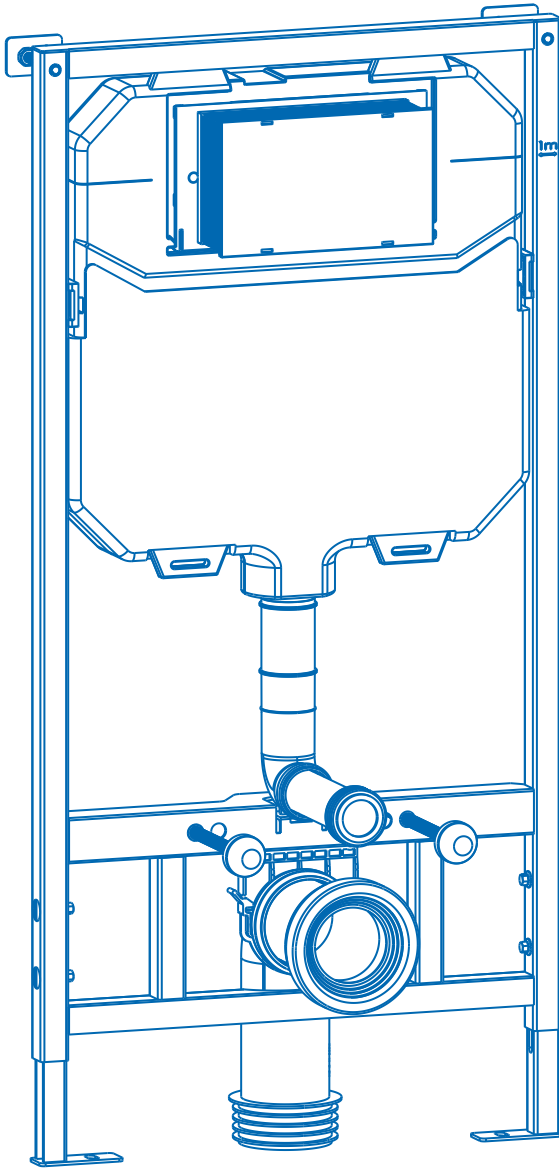

## CISTERNA EMPOTRADA

MECANISMO CABLE DOBLE  
DESCARGA 3/6L

## CONCEALED WC CISTERN

DUAL FLUSH CABLE  
MECHANISM 3/6L

## RÉSERVOIR ENCASTRÉ

MÉCANISME CÂBLE DOUBLE  
CHARGE 3/6L