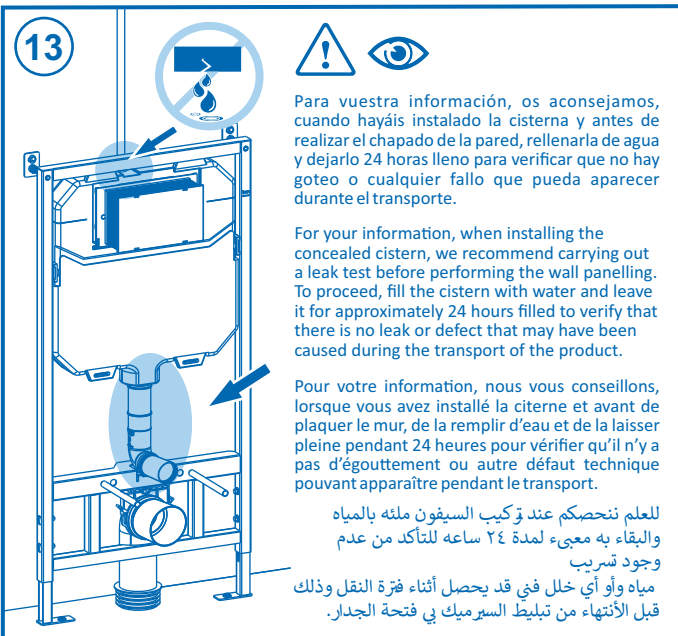

## سيفون مرحاض دفن بالجدار

مكينه (عدة) سيفون كييل تفرغ مياه  
مزدوج ٣/٦ لتر

DIMENSIONES / DIMENSIONS / ABMESSUNGEN / DIMENSÕES / القياسات

TOTAL PIEZAS / TOTAL PARTS / PIÈCES TOTALES / GESAMTEILE / PEÇAS TOTAIS / مجموع القطع