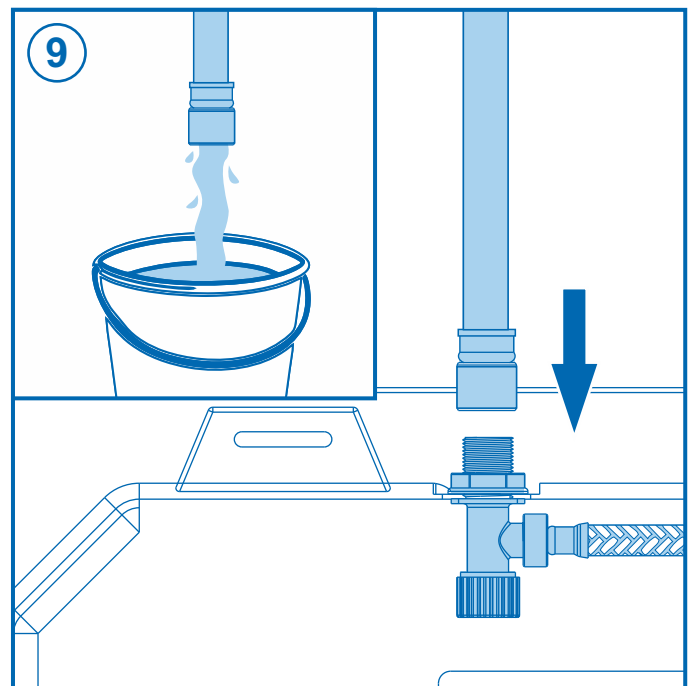

## سيفون مرحاض دفن بالجدار

مكينه (عدة) سيفون كييل تفرغ مياه  
مزدوج ٣/٦ لتر

DIMENSIONES / DIMENSIONS / ABMESSUNGEN / DIMENSÕES / القياسات

TOTAL PIEZAS / TOTAL PARTS / PIÈCES TOTALES / GESAMTEILE / PEÇAS TOTAIS / مجموع القطع