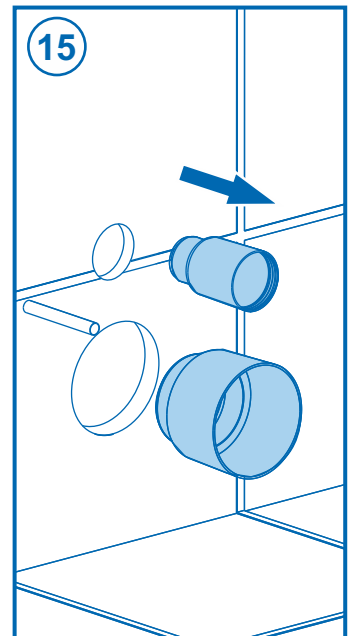

## سيفون مرحاض دفن بالجدار

مكينه (عدة) سيفون كييل تفرغ مياه  
مزدوج ٣/٦ لتر

DIMENSIONES / DIMENSIONS / ABMESSUNGEN / DIMENSÕES / القياسات

TOTAL PIEZAS / TOTAL PARTS / PIÈCES TOTALES / GESAMTEILE / PEÇAS TOTAIS / مجموع القطع