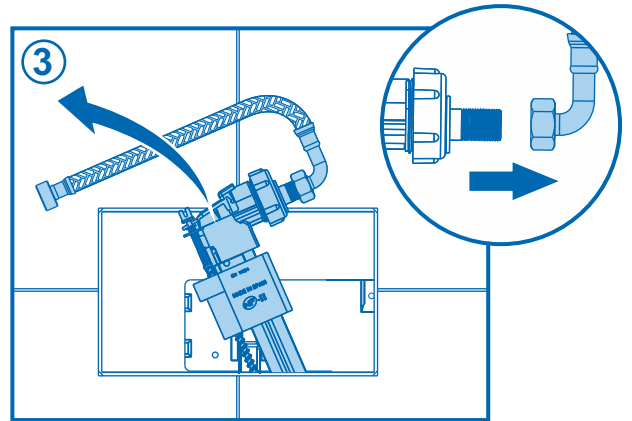

MANTENIMIENTO / MAINTENANCE / ENTRETIEN / WARTUNGSPLAN / MANUTENÇÃO / صيانة