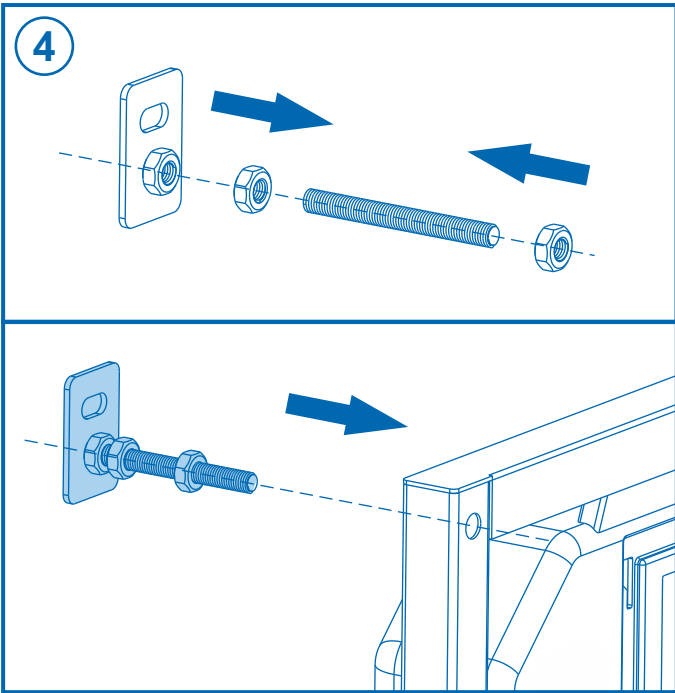

## سيفون مرحاض دفن بالجدار

مكينه (عدة) سيفون كييل تفرغ مياه  
مزدوج ٣/٦ لتر

DIMENSIONES / DIMENSIONS / ABMESSUNGEN / DIMENSÕES / القياسات

TOTAL PIEZAS / TOTAL PARTS / PIÈCES TOTALES / GESAMTEILE / PEÇAS TOTAIS / مجموع القطع