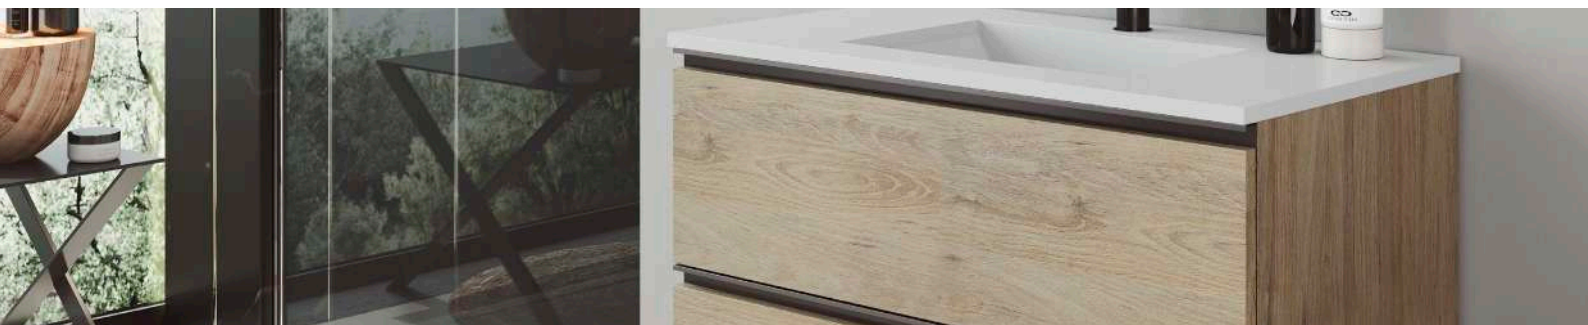

## TECNICO GRANADA

Costados:	Fabricado en tablero de partículas de 16mm
Frentes:	Fabricado en tablero de partículas de 19mm
Acabado:	Lacado mate y laminado
Tiradores:	Perfil metálico acabado en pintura Epoxi
Colgador:	Scarpi 4