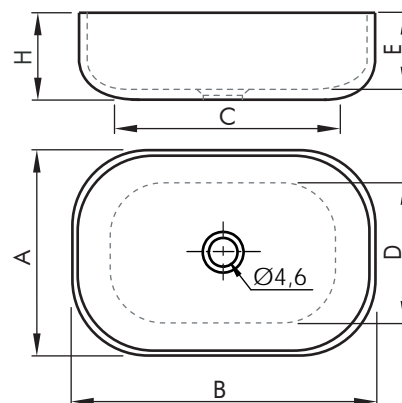

Instalación / Installation / Installation / Instalação / Installazione

Sobre encimera
Over work top
Sur comptoir
A bancada
Da appoggio

Ref.	A	B	C	D	E	H	P kg	P' kg	V cmxcmxcm
LA500020··	38,5	38,5	32	32	11	13,5	7	8	43,5x43,5x18,5
LA500018··	40	50,5	43	31	11	14	9	10	54,5x44,5x18,5

cm