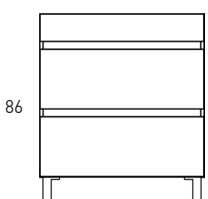

Crudo

Canela

Valenti

MEDIDAS BOX

Muebles

Fondo 45cm

55

60-70-80-100-120

55

60-80

55

80-90-100

*Opción derecha/izquierda

86

80

86

60-80-100

86

120

Muebles

Fondo 39,5cm