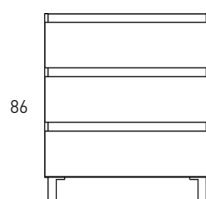

Crudo

Canela

Valenti

MEDIDAS BOX

Muebles

Fondo 45cm

55

60-70-80-100-120

55

60-80

55

80-90-100

*Opción derecha/izquierda

86

80

86

60-80-100

86

120

Muebles

Fondo 39,5cm