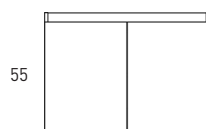

Crudo

Canela

Valenti

MEDIDAS BOX

Muebles

Fondo 45cm

55

60-70-80-100-120

55

60-80

55

80-90-100

*Opción derecha/izquierda

86

80

86