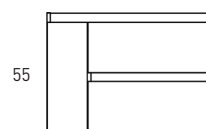

Crudo

Canela

Valenti

MEDIDAS BOX

Muebles

Fondo 45cm

55

60-70-80-100-120

55

60-80

55

80-90-100

*Opción derecha/izquierda

86

80

86