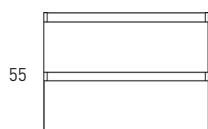

Crudo

Canela

Valenti

MEDIDAS BOX

Muebles

Fondo 45cm

55

60-70-80-100-120

55

60-80

55

80-90-100

*Opción derecha/izquierda

86

80

86