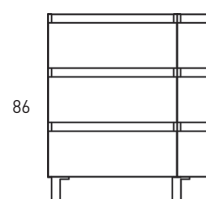

Crudo

Canela

Valenti

MEDIDAS BOX

Muebles

Fondo 45cm

55

60-70-80-100-120

55

60-80

55

80-90-100

*Opción derecha/izquierda

86

80

86

60-80-100

86

120

Muebles

Fondo 39,5cm