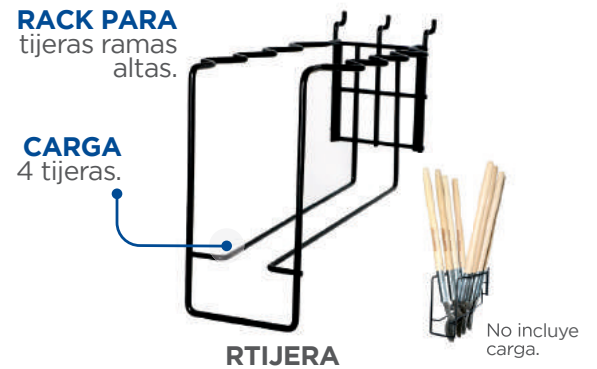

1 AÑO
DE GARANTÍA

RACK PARA
tijeras de jardín.

RACK PARA
latas de pintura.

RACK PARA
llave de cruz.

RACK PARA
machetes.

RACK PARA
tijeras ramas
altas.

CARACTERÍSTICAS

● **FABRICADAS EN**
alambre pulido 3/16.