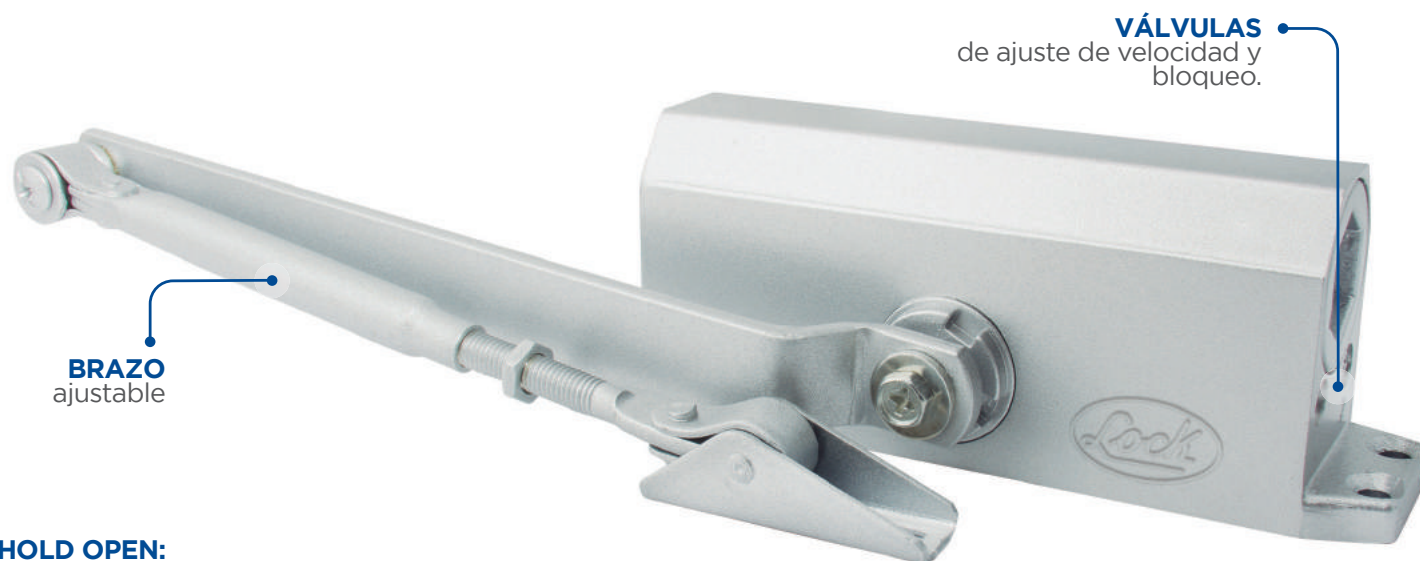

CIERRA PUERTAS HIDRÁULICO

Lock ¡Seguro!
por tradición

NUEVO

PRODUCTO
NUEVO

USOS

● PARA USO comercial y de hogar.

● INSTALACIÓN en todo tipo de puertas abatibles.

BENEFICIOS

● DISEÑO económico, versátil y durable.

HOLD OPEN:
mecanismo que permite mantener la puerta abierta de forma automática.

BACK CHECK:
Sistema de freno ajustable que evita choques entre la puerta y la pared.

CARACTERÍSTICAS

● PUERTAS derechas e izquierdas.

● INSTALABLES en tres posiciones.

● CUMPLE con estándar ANSI grado 2.

CÓDIGO	CAPACIDAD	ANCHO MÁXIMO DE PUERTA BRAZO REGULAR		ANCHO MÁXIMO DE PUERTA BRAZO PARALELO		HOLD OPEN	BACK CHECK	CIERRE SUAVE	USO CONTINUO	PRECIO DE LISTA	PROMOCIÓN
		INTERIOR	EXTERIOR	INTERIOR	EXTERIOR						
10CP	30-45 kg	0.91 m	0.81 m	0.81 m	0.71 m			•	•	1	$ 559 $ 432
11CP	30-45 kg	0.91 m	0.81 m	0.81 m	0.71 m		•	•	•	1	$ 590 $ 456
12CP	30-45 kg	0.91 m	0.81 m	0.81 m	0.71 m	•		•	•	1	$ 580 $ 448
13CP	45-65 kg	1.07 m	0.91 m	0.91 m	0.81 m			•	•	1	$ 600 $ 463
14CP	45-65 kg	1.07 m	0.91 m	0.91 m	0.81 m		•	•	•	1	$ 630 $ 486
15CP	45-65 kg	1.07 m	0.91 m	0.91 m	0.81 m	•		•	•	1	$ 619 $ 478