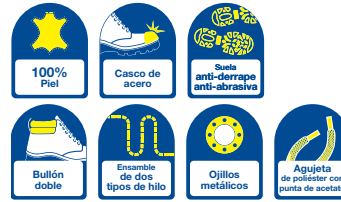

BOTAS DE SEGURIDAD FOY

$ PVL

CÓDIGO	MEDIDA CM	MEDIDA USA	P. LISTA	PROMOCIÓN
144530	22	4	$599	$ 463
144531	23	5	$599	$ 463
144532	24	6	$599	$ 463
144533	25	7	$599	$ 463
144534	26	8	$599	$ 463
144535	26.5	8.5	$599	$ 463
144536	27	9	$599	$ 463
144537	27.5	9.5	$599	$ 463
144538	28	10	$599	$ 463
144539	28.5	10.5	$599	$ 463
144540	29	11	$599	$ 463
144541	30	12	$599	$ 463

144536