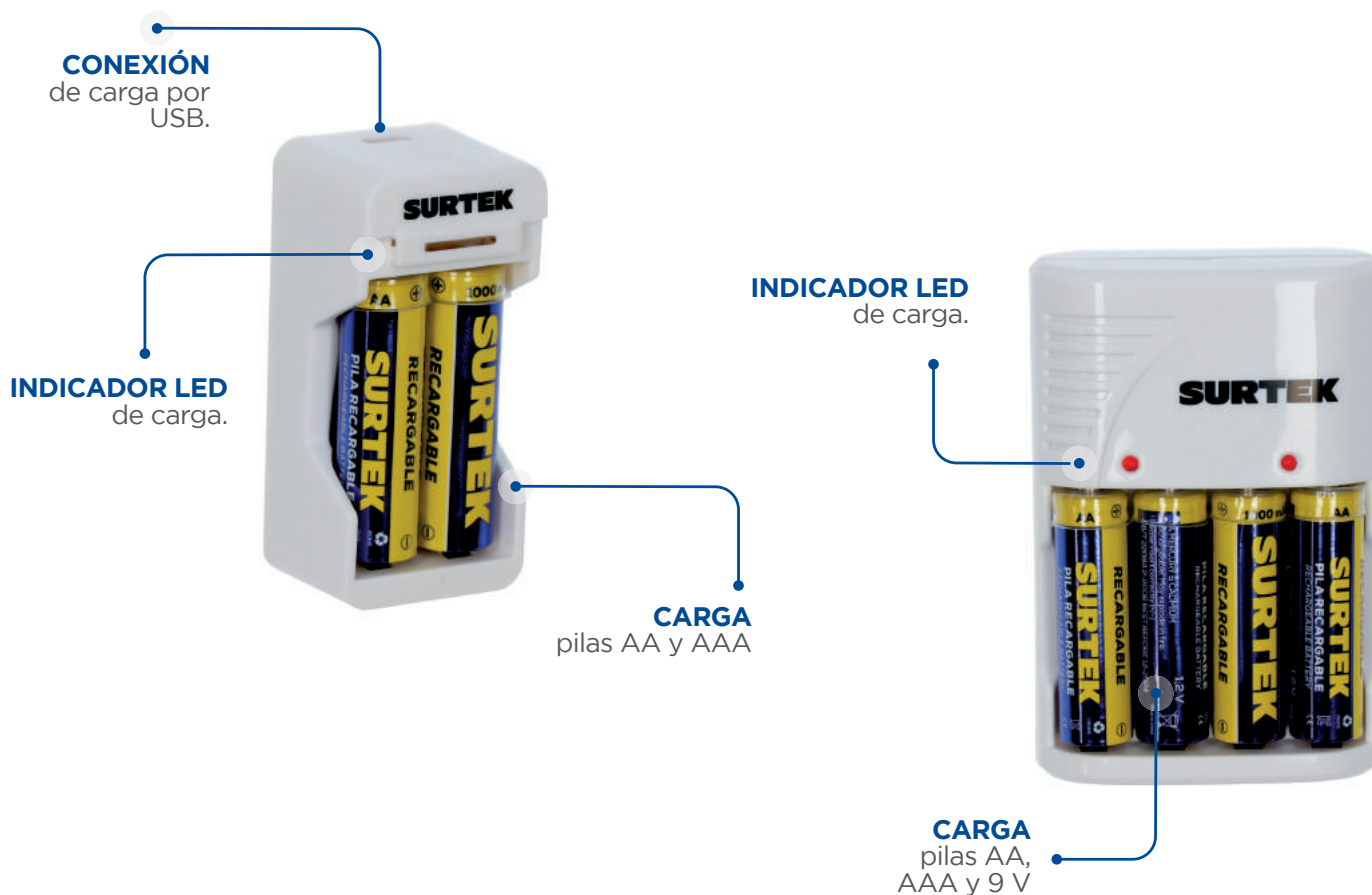

NUOVO

PRODUCTO NUEVO

VENTAJAS

- **PARA PILAS**
AAA/AA Ni-MH (CP2) Y 9V (CP4).

- **PILAS INCLUIDAS**
recargables de 1,2 V.

CONTENIDO

- **1 CARGADOR**
de pilas.
- **PILAS**
AA recargables.
- **1 CABLE**
USB (CP2).