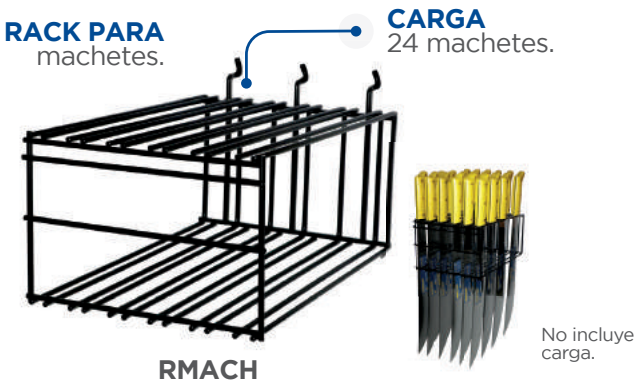

1 AÑO
DE GARANTÍA

RACK PARA
tijeras de jardín.

RACK PARA
latas de pintura.

RACK PARA
llave de cruz.

RACK PARA
machetes.

RACK PARA
tijeras ramas
altas.

CARACTERÍSTICAS

● **FABRICADAS EN**
alambre pulido 3/16.

● **TERMINADAS EN**
pintura electrostática.

CÓDIGO	DESCRIPCIÓN	PRECIO DE LISTA	PROMOCIÓN
RTIJE	Rack para tijeras de jardín	\$ 225	\$ 174
RTIJERA	Rack para tijeras ramas altas	\$ 259	\$ 200
RCRUZ	Rack para llave de cruz	\$ 259	\$ 200
RMACH	Rack para machetes	\$ 380	\$ 294
RLATA	Rack para latas de pintura	\$ 410	\$ 317