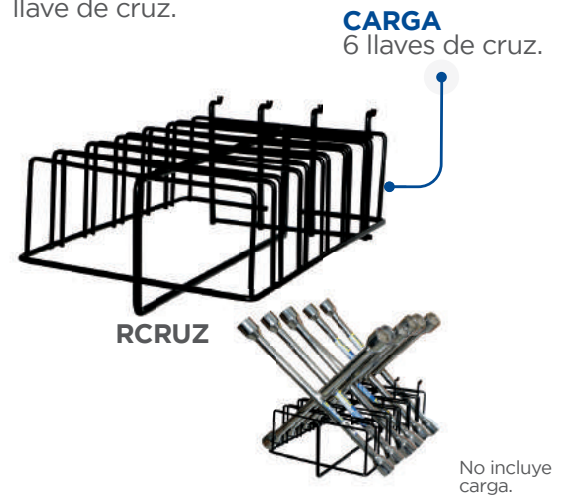

1 AÑO
DE GARANTÍA

RACK PARA
tijeras de jardín.

RACK PARA
latas de pintura.

RACK PARA
llave de cruz.

RACK PARA
machetes.

RACK PARA
tijeras ramas
altas.

CARACTERÍSTICAS

● **FABRICADAS EN**
alambre pulido 3/16.

● **TERMINADAS EN**
pintura electrostática.

CÓDIGO	DESCRIPCIÓN	PRECIO DE LISTA	PROMOCIÓN
RTIJE	Rack para tijeras de jardín	\$ 225	\$ 174
RTIJERA	Rack para tijeras ramas altas	\$ 259	\$ 200
RCRUZ	Rack para llave de cruz	\$ 259	\$ 200
RMACH	Rack para machetes	\$ 380	\$ 294
RLATA	Rack para latas de pintura	\$ 410	\$ 317