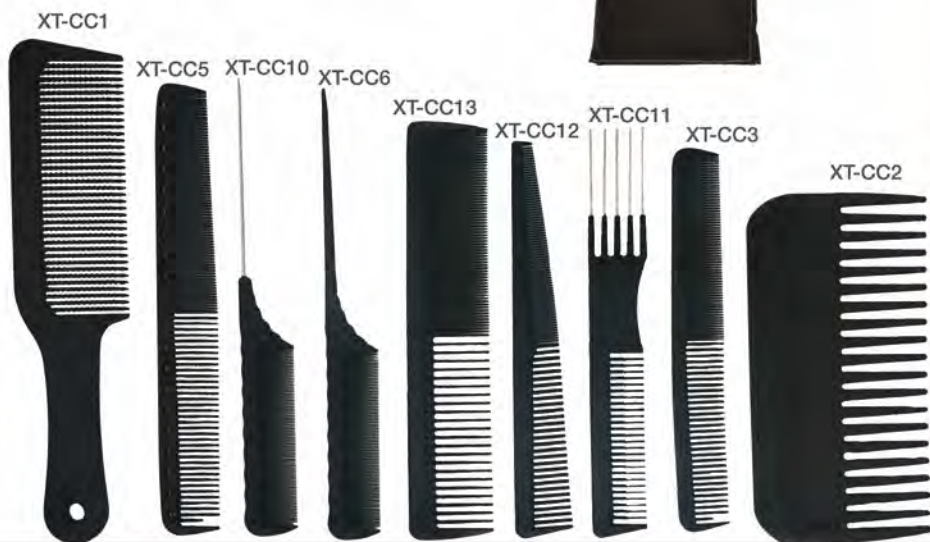

- **PROTECTOR TÉRMICO** : permite tomar el ferro por la punta sin quemar.
- Recubrimiento de titanio con iones para dar forma al cabello sin dañarlo.
- Tiene un soporte que permite recargar el ferro sobre las superficies firmes sin quemarlas.
- Cable giratorio 360°
- Temperatura hasta 220°
- Luz indicadora LED
- Botón de encendido y apagado
- Incluye tres puntas intercambiables.

TENAZAS

¡Alcanza la temperatura seleccionada en segundos!

¡Alcanza la temperatura seleccionada en segundos!

PEINES

SE VENDEN EN ESTUCHE
O POR SEPARADO

13.3 cm

25 cm

XT-CC2

SE VENDEN EN ESTUCHE
O POR SEPARADO

CEPILLOS

XT-CF53
53 mm

XT-CF43
43 mm

XT-CF32
32 mm

XT-CF25
25 mm

XT-CF16
16 mm

XT - CC KIT

CEPILLOS

SE VENDEN EN ESTUCHE
O POR SEPARADO

XT-TL80

SE VENDE POR SEPARADO

- Cepillo utilizado en cabello largo para un secado más rápido
- Elaborado con recubrimiento de Turmalina con iones, nano keratina en las cerdas para eliminar impurezas durante el secado
- Emite iones negativos y genera calor que permite que el cabello sea alisado más rápidamente
- Tiene un diseño texturizado que ayuda a un mejor manejo