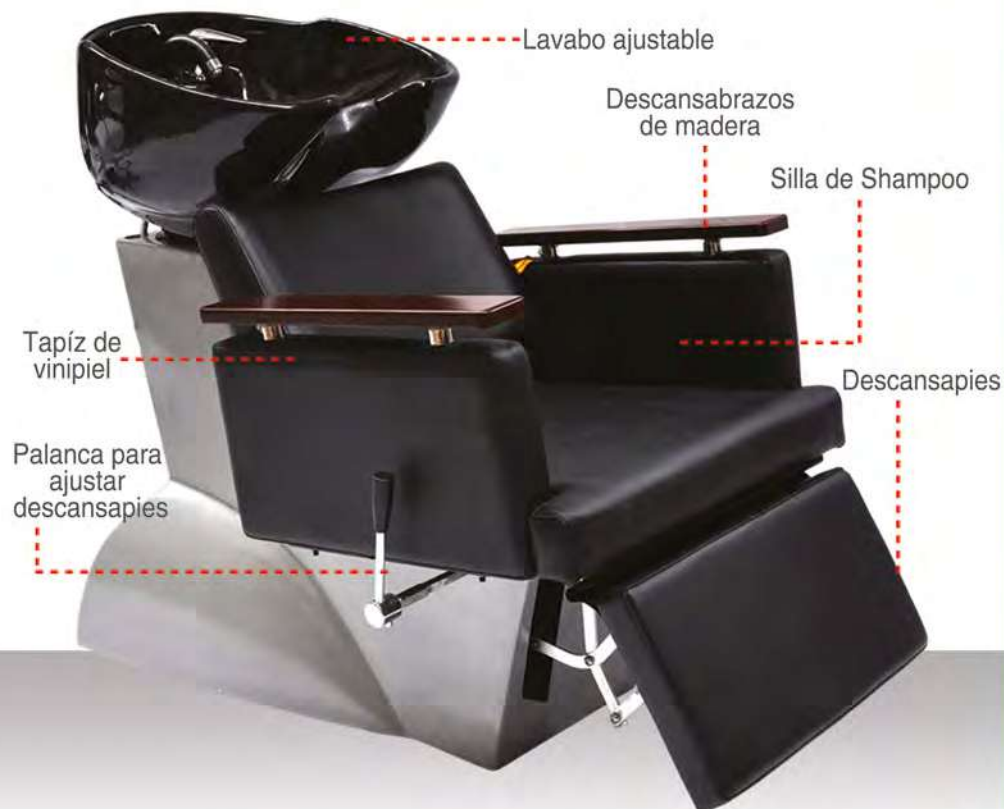

ELEMENT LAVABO
CON TARJA
DE CERÁMICA

· Incluye Kit de herrajes
metálicos y drenaje

COLORES DISPONIBLES EN TARJA

ELEMENT LAVABO
CON TARJA DE
CERÁMICA

· Incluye Kit de herrajes
metálicos y drenaje

COLORES DISPONIBLES EN TARJA