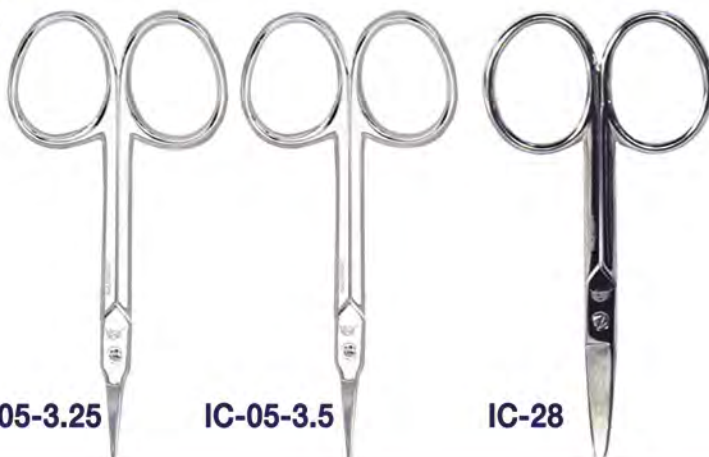

TIJERAS

COLORES DISPONIBLES

IC - 715

IC - 710

IC - 810.5.5

ICEMAN TIJERA PROFESIONAL 5.5" MICRODENTADA

- Modelo ideal para cualquier tipo de corte y acabado.
- Acero inoxidable y cobalto.
- Acabado mate.
- Descansa dedo.

IC - 811.5.5

ICEMAN TIJERA PROFESIONAL 5.5" MICRODENTADA

- Modelo ideal para cualquier tipo de corte y acabado.
- Acero inoxidable y cobalto.
- Acabado mate.
- Descansa dedo.

ICEMAN NAVAJAS

- IC-715 Navaja de barbero con filo abierto.
- IC-710 Portanavaja de barbero desechable con peine.

PEDICURE & MANICURE

ICEMAN TIJERAS

- IC-05-3.25 Tijera Manicure 3 3/4
De acero inoxidable y punta curva.
- IC-05-3.5 Tijera Manicure 3 1/2
De acero inoxidable y punta curva.
- IC-28 Tijera para bebé 3.5
Modelo ideal para bebé de acero inoxidable y punta redonda.