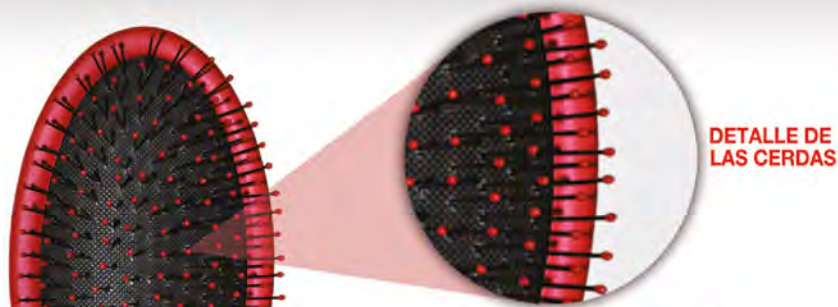

CEPILLOS

SE VENDEN EN ESTUCHE
O POR SEPARADO

XT-TL80

SE VENDE POR SEPARADO

- Cepillo utilizado en cabello largo para un secado más rápido
- Elaborado con recubrimiento de Turmalina con iones, nano keratina en las cerdas para eliminar impurezas durante el secado
- Emite iones negativos y genera calor que permite que el cabello sea alisado más rápidamente
- Tiene un diseño texturizado que ayuda a un mejor manejo

CEPILLOS

XT - NI53

XT - NI43

XT - NI32

XT-NI-P XTREME CEPILLOS NANO TECHNOLOGY

- Cerdas resistentes a altas temperaturas, con iones y antiestáticas.
- Barril con recubrimiento Nano cerámico, ayuda a dejar el cabello suave, sedoso y brillante.
- Su forma cóncava ayuda a secar el cabello con mayor facilidad, rapidez y control.
- Mango de silicón. Con este nuevo diseño el cabello no se atora en la unión entre el mango y el barril, como sucede con los cepillos tradicionales.
- El silicón ayuda a reducir el cansancio, por lo que permite trabajar durante mas tiempo.

XTREME CEPILLOS WATER BRUSH

- Cepillo con cerdas extra resistentes para desenredar el cabello fácilmente sin jalones.
- Cepilla cabello húmedo y seco con mayor facilidad.
- Para todo tipo de cabello: grueso, delgado, rizado, lacio, corto y largo.
- Cepillo muy versátil, ya que puede ser usado para cepillar extensiones de cabello y pelucas, tanto de cabello natural como sintético.