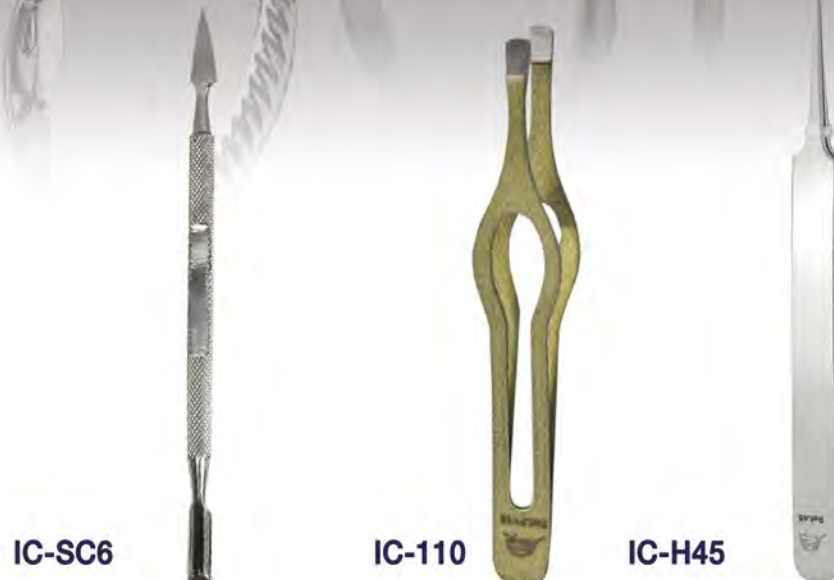

IC - 811.5.5

ICEMAN TIJERA PROFESIONAL 5.5" MICRODENTADA

- Modelo ideal para cualquier tipo de corte y acabado.
- Acero inoxidable y cobalto.
- Acabado mate.
- Descansa dedo.

ICEMAN NAVAJAS

- IC-715 Navaja de barbero con filo abierto.
- IC-710 Portanavaja de barbero desechable con peine.

PEDICURE & MANICURE

ICEMAN TIJERAS

- IC-05-3.25 Tijera Manicure 3 3/4
De acero inoxidable y punta curva.
- IC-05-3.5 Tijera Manicure 3 1/2
De acero inoxidable y punta curva.
- IC-28 Tijera para bebé 3.5
Modelo ideal para bebé de acero inoxidable y punta redonda.

IC-05-3.25

IC-05-3.5

IC-28

ICEMAN ALICATES

- IC-115 Alicata tipo gusano
Ideal para corte de uñas en pies, muelle tipo gusano para mejor anclaje, de acero inoxidable y cromado.
- IC-95 Alicata para Pedicure
Muelle de alambre abatible y de acero inoxidable.
- IC-51 Alicata para Manicure
Corte de piel/cuticula, muelle de pletina simple y abatible, de acero inoxidable.

IC-115

IC-95

IC-51

ICEMAN BISTURI Y PINZAS

- IC-SC6 Bisturí para Manicure
De acero inoxidable y punta recta.
- IC-110 Pinza redonda
Pinza para cejas con punta redondeada de metal.
- IC-H45 Pinzas para pelos encarnados.
Con punta afilada para llegar más fácil a los vellos enterrados.