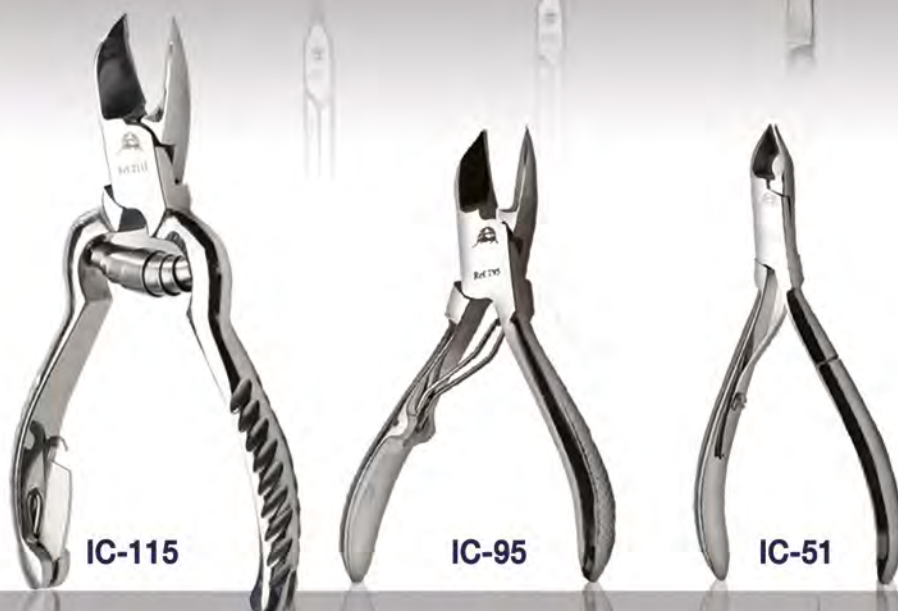

IC - 811.5.5

ICEMAN TIJERA PROFESIONAL 5.5" MICRODENTADA

- Modelo ideal para cualquier tipo de corte y acabado.
- Acero inoxidable y cobalto.
- Acabado mate.
- Descansa dedo.

ICEMAN NAVAJAS

- IC-715 Navaja de barbero con filo abierto.
- IC-710 Portanavaja de barbero desechable con peine.

PEDICURE & MANICURE

ICEMAN TIJERAS

- IC-05-3.25 Tijera Manicure 3 3/4
De acero inoxidable y punta curva.
- IC-05-3.5 Tijera Manicure 3 1/2
De acero inoxidable y punta curva.
- IC-28 Tijera para bebé 3.5
Modelo ideal para bebé de acero inoxidable y punta redonda.

IC-05-3.25

IC-05-3.5

IC-28

ICEMAN ALICATES

- IC-115 Alicata tipo gusano
Ideal para corte de uñas en pies, muelle tipo gusano para mejor anclaje, de acero inoxidable y cromado.
- IC-95 Alicata para Pedicure
Muelle de alambre abatible y de acero inoxidable.
- IC-51 Alicata para Manicure
Corte de piel/cuticula, muelle de pletina simple y abatible, de acero inoxidable.

IC-115

IC-95

IC-51

ICEMAN BISTURI Y PINZAS

- IC-SC6 Bisturí para Manicure
De acero inoxidable y punta recta.
- IC-110 Pinza redonda
Pinza para cejas con punta redondeada de metal.
- IC-H45 Pinzas para pelos encarnados.
Con punta afilada para llegar más fácil a los vellos enterrados.