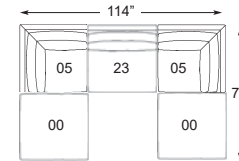

2660-00 Ottoman/Pouf
38"L x 38"D x 18"H

2660-05 Corner/Coïn
38"L x 38"D x 33"H

2660-23 Armless Chair/Fauteuil sans bras
38"L x 38"D x 33"H

CREATE YOUR OWN ROOM ARRANGEMENTS / AGENCEZ VOTRE MOBILIER À VOTRE GUISÉ

2x 2660-05 Corner/Coïn
2660-23 Armless Chair/Fauteuil sans bras

2x 2660-05 Corner/Coïn

2660-00 Ottoman/Pouf
2x 2660-05 Corner/Coïn
2660-23 Armless Chair/Fauteuil sans bras

2x 2660-00 Ottoman/Pouf
2x 2660-05 Corner/Coïn
2660-23 Armless Chair/Fauteuil sans bras