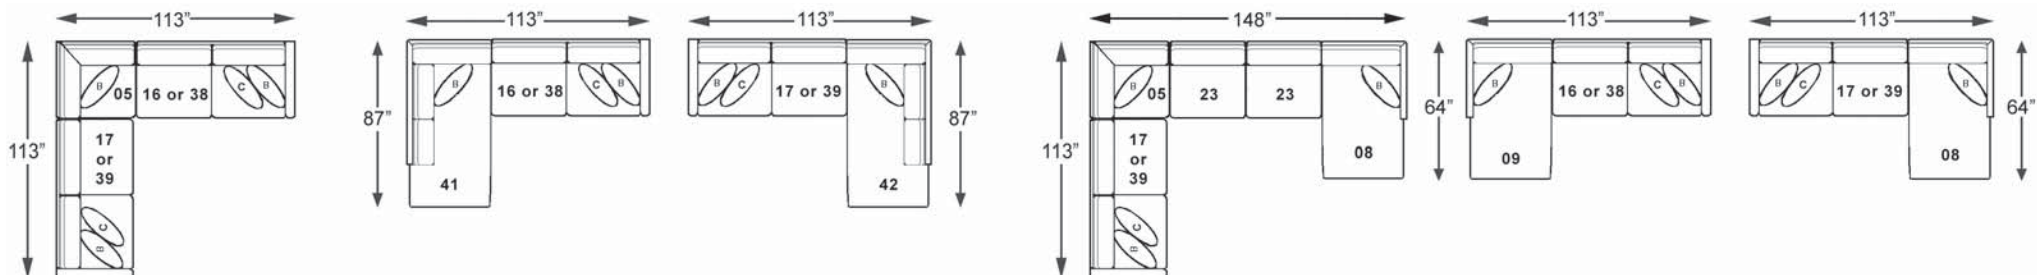

L-35" D-39" H-34"

2068 & 3068-41
LHF Corner Chaise
VDF Chaise Coin
(bras gauche)

L-39" D-87" H-34"

2068 & 3068-42
RHF Corner Chaise
VDF Chaise Coin
(bras droit)

L-39" D-87" H-34"

CREATE YOUR OWN ROOM ARRANGEMENTS • AGENCEZ VOTRE MOBILIER À VOTRE GUISE