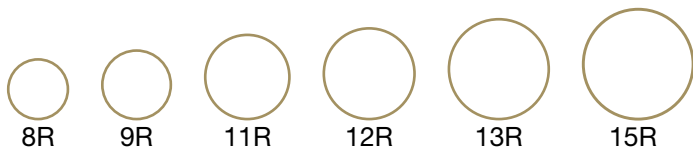

Pin heels & Dowels / *Tapitas*

Real sizes / *Medidas Reales* (mm)

Rounded

Standard