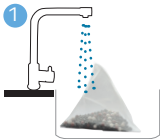

MAUNAWAI
mein Wasser

PIBAG[®]

PIBAG[®]

➤ Wasserbelebung

de

GESUNDES WASSER DURCH PI® BAG.

- 1 **Vor Gebrauch** PI® BAG mit Wasser durchspülen.
- 2 **Legen Sie einfach das Bag in Ihr Trinkwasser** und genießen Sie mit Mineralien (Kalzium, Magnesium, Kalium usw.) angereichertes Wasser.