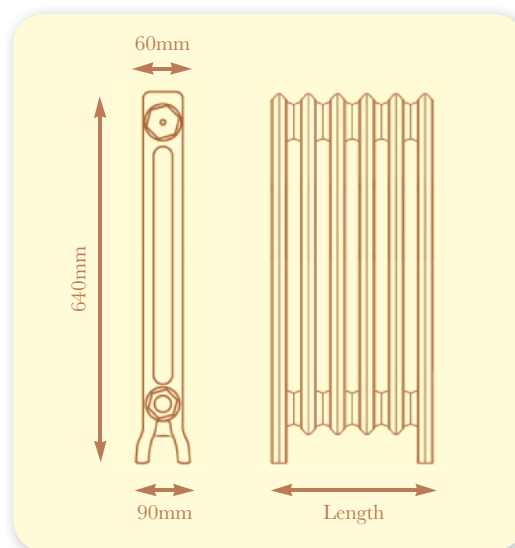

## 640mm High

Code	Sections	Length (mm)	Output		Weight (Kg)	Water Content (Ltr's)
			75 / 65 / 20			
			Watts	BTU's		
GEO2-640-03	3	208	138	471	10.2	1.4
GEO2-640-04	4	269	184	628	13.6	1.9
GEO2-640-05	5	330	230	785	17.1	2.4
GEO2-640-06	6	391	276	942	20.5	2.9
GEO2-640-07	7	452	322	1099	23.9	3.4
GEO2-640-08	8	512	368	1256	27.3	3.8
GEO2-640-09	9	573	414	1413	30.7	4.3
GEO2-640-10	10	634	460	1570	34.1	4.8
GEO2-640-11	11	695	506	1726	37.5	5.3
GEO2-640-12	12	756	552	1883	40.9	5.8
GEO2-640-13	13	816	598	2040	44.3	6.2
GEO2-640-14	14	877	644	2197	47.7	6.7
GEO2-640-15	15	938	690	2354	51.2	7.2
GEO2-640-16	16	999	736	2511	54.6	7.7
GEO2-640-17	17	1060	782	2668	58.0	8.2
GEO2-640-18	18	1120	828	2825	61.4	8.6
GEO2-640-19	19	1181	874	2982	64.8	9.1
GEO2-640-20	20	1242	920	3139	68.2	9.6
GEO2-640-21	21	1303	966	3296	71.6	10.1
GEO2-640-22	22	1364	1012	3453	75.0	10.6
GEO2-640-23	23	1424	1058	3610	78.4	11.0
GEO2-640-24	24	1485	1104	3767	81.8	11.5
GEO2-640-25	25	1546	1150	3924	85.3	12.0
GEO2-640-26	26	1607	1196	4081	88.7	12.5
GEO2-640-27	27	1668	1242	4238	92.1	13.0
GEO2-640-28	28	1728	1288	4395	95.5	13.4
GEO2-640-29	29	1789	1334	4552	98.9	13.9
GEO2-640-30	30	1850	1380	4709	102.3	14.4
GEO2-640-31	31	1911	1426	4866	105.7	14.9
GEO2-640-32	32	1972	1472	5022	109.1	15.4
GEO2-640-33	33	2032	1518	5179	112.5	15.8
GEO2-640-34	34	2093	1564	5336	115.9	16.3
GEO2-640-35	35	2154	1610	5493	119.4	16.8
GEO2-640-36	36	2215	1656	5650	122.8	17.3
GEO2-640-37	37	2276	1702	5807	126.2	17.8
GEO2-640-38	38	2336	1748	5964	129.6	18.2
GEO2-640-39	39	2397	1794	6121	133.0	18.7
GEO2-640-40	40	2458	1840	6278	136.4	19.2