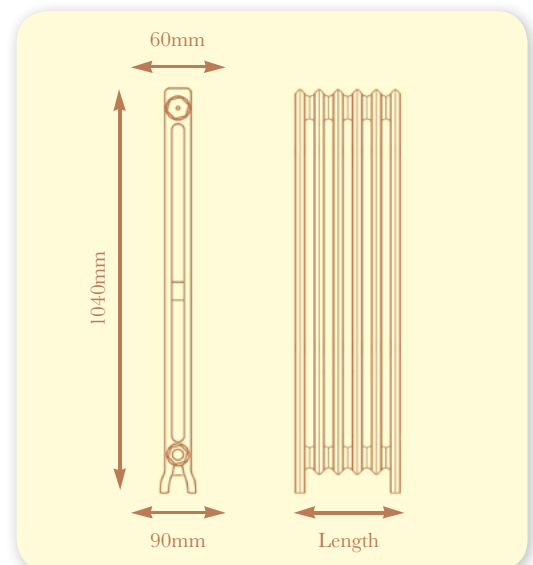

Code	Sections	Length (mm)	Output		Weight (Kg)	Water Content (Ltr's)
			75 / 65 / 20			
			Watts	BTU's		
GEO2-1040-03	3	208	222	757	15.5	2.4
GEO2-1040-04	4	269	296	1010	20.6	3.2
GEO2-1040-05	5	330	370	1262	25.8	4.0
GEO2-1040-06	6	391	444	1515	30.9	4.8
GEO2-1040-07	7	452	518	1767	36.1	5.6
GEO2-1040-08	8	512	592	2020	41.2	6.4
GEO2-1040-09	9	573	666	2272	46.4	7.2
GEO2-1040-10	10	634	740	2525	51.5	8.0
GEO2-1040-11	11	695	814	2777	56.7	8.8
GEO2-1040-12	12	756	888	3030	61.8	9.6
GEO2-1040-13	13	816	962	3282	67.0	10.4
GEO2-1040-14	14	877	1036	3535	72.1	11.2
GEO2-1040-15	15	938	1110	3787	77.3	12.0
GEO2-1040-16	16	999	1184	4040	82.4	12.8
GEO2-1040-17	17	1060	1258	4292	87.6	13.6
GEO2-1040-18	18	1120	1332	4545	92.7	14.4
GEO2-1040-19	19	1181	1406	4797	97.9	15.2
GEO2-1040-20	20	1242	1480	5050	103.0	16.0
GEO2-1040-21	21	1303	1554	5302	108.2	16.8
GEO2-1040-22	22	1364	1628	5555	113.3	17.6
GEO2-1040-23	23	1424	1702	5807	118.5	18.4
GEO2-1040-24	24	1485	1776	6060	123.6	19.2
GEO2-1040-25	25	1546	1850	6312	128.8	20.0
GEO2-1040-26	26	1607	1924	6565	133.9	20.8
GEO2-1040-27	27	1668	1998	6817	139.1	21.6
GEO2-1040-28	28	1728	2072	7070	144.2	22.4
GEO2-1040-29	29	1789	2146	7322	149.4	23.2
GEO2-1040-30	30	1850	2220	7575	154.5	24.0
GEO2-1040-31	31	1911	2294	7827	159.7	24.8
GEO2-1040-32	32	1972	2368	8080	164.8	25.6
GEO2-1040-33	33	2032	2442	8332	170.0	26.4
GEO2-1040-34	34	2093	2516	8585	175.1	27.2
GEO2-1040-35	35	2154	2590	8837	180.3	28.0
GEO2-1040-36	36	2215	2664	9090	185.4	28.8
GEO2-1040-37	37	2276	2738	9342	190.6	29.6
GEO2-1040-38	38	2336	2812	9595	195.7	30.4
GEO2-1040-39	39	2397	2886	9847	200.9	31.2
GEO2-1040-40	40	2458	2960	10100	206.0	32.0